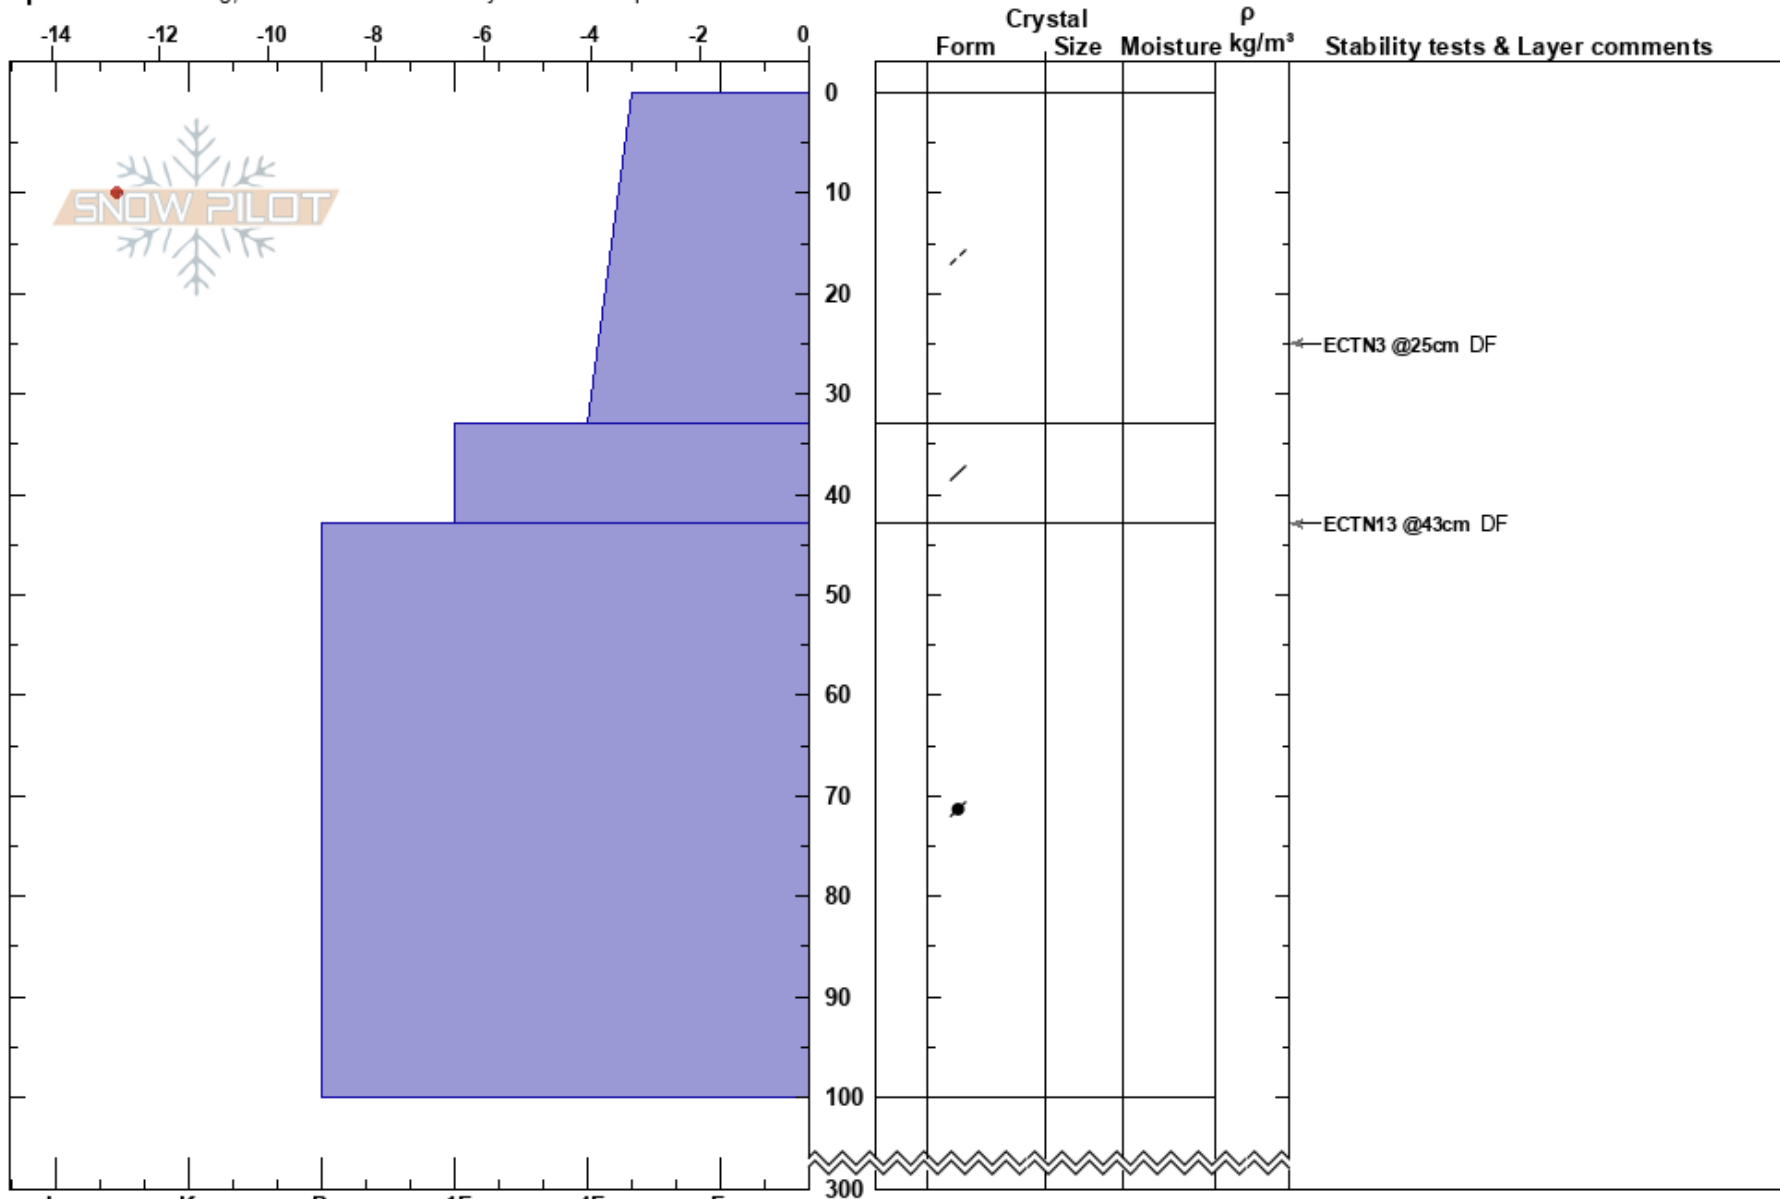

Gielestjähke
 Västra Vindelfjällen
 Sweden
 Elevation: 980 m
 Aspect: 80°

Anton Grindgärds
 03/01/2025 - 11:30
 Co-ord: 33W 508589E 7295885N
 Slope Angle: 29°
 Wind Loading: yes

Stability: **HS:300**
 Air Temperature: -12°C
 Sky Cover: SCT
 Precipitation: NO
 Wind: NW Moderate
 Layer Notes: 0-33cm: Problematic layer

Specifics: Cracking; Recent avalanche activity on similar slopes

Notes: Flackare område intill branta läformationer med små hängdrivor. Sprickutbredning vid ski cut i samma område, ner ca 20-30 cm