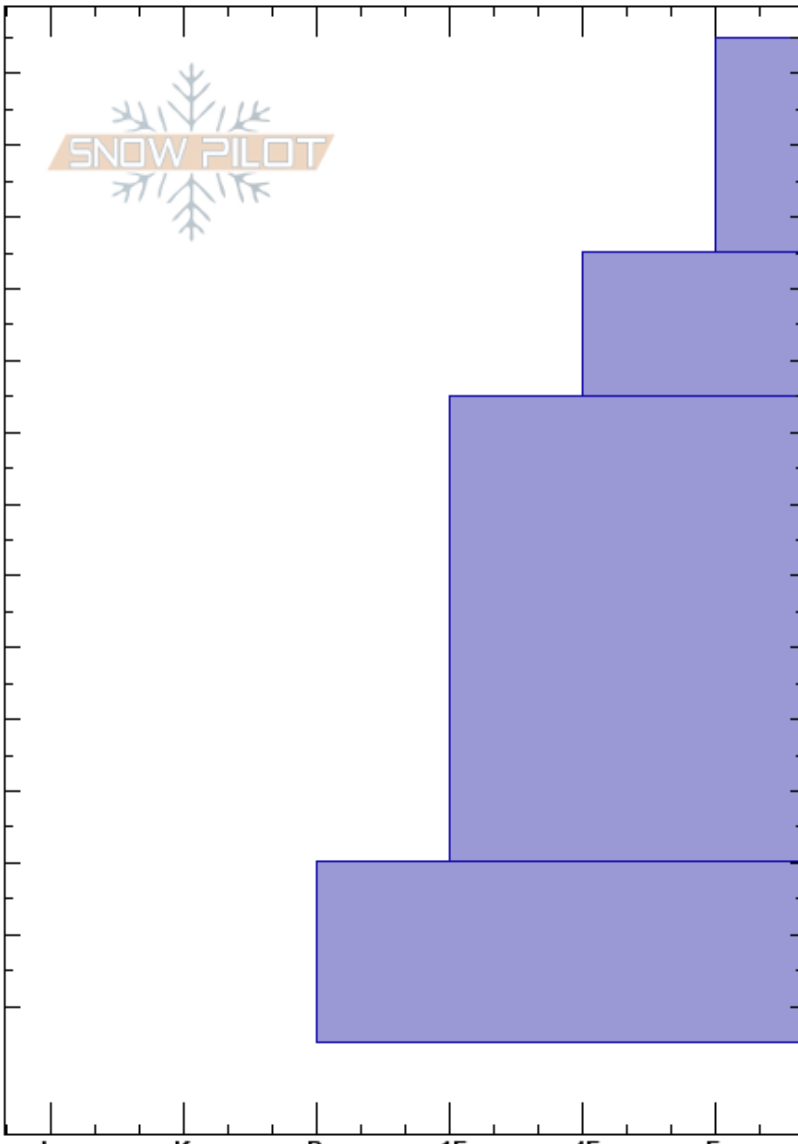

Rhino Buldge  
 Niseko Mountains  
 Japan  
**Elevation:** 3780 ft  
**Aspect:** 355°  
**Specifics:**

Gage Kazickas  
 03/01/2025 - 12:15  
**Co-ord:** 43.06300N, 141.05350W  
**Slope Angle:** 38°  
**Wind Loading:**

**Stability:**  
**Air Temperature:**  
**Sky Cover:** FEW  
**Precipitation:** S1  
**Wind:** Calm

**HS:**235

**Layer Notes:**

Height (ft)	Crystal		Moisture	$\rho$ kg/m <sup>3</sup>	Stability tests & Layer comments
	Form	Size			
235					
230					
220					
210					
200					
190					
180					
170					
160					
150					
140					
130					
120					
110					
100					
95					← ECTX RIGHT SIDE UP
0					