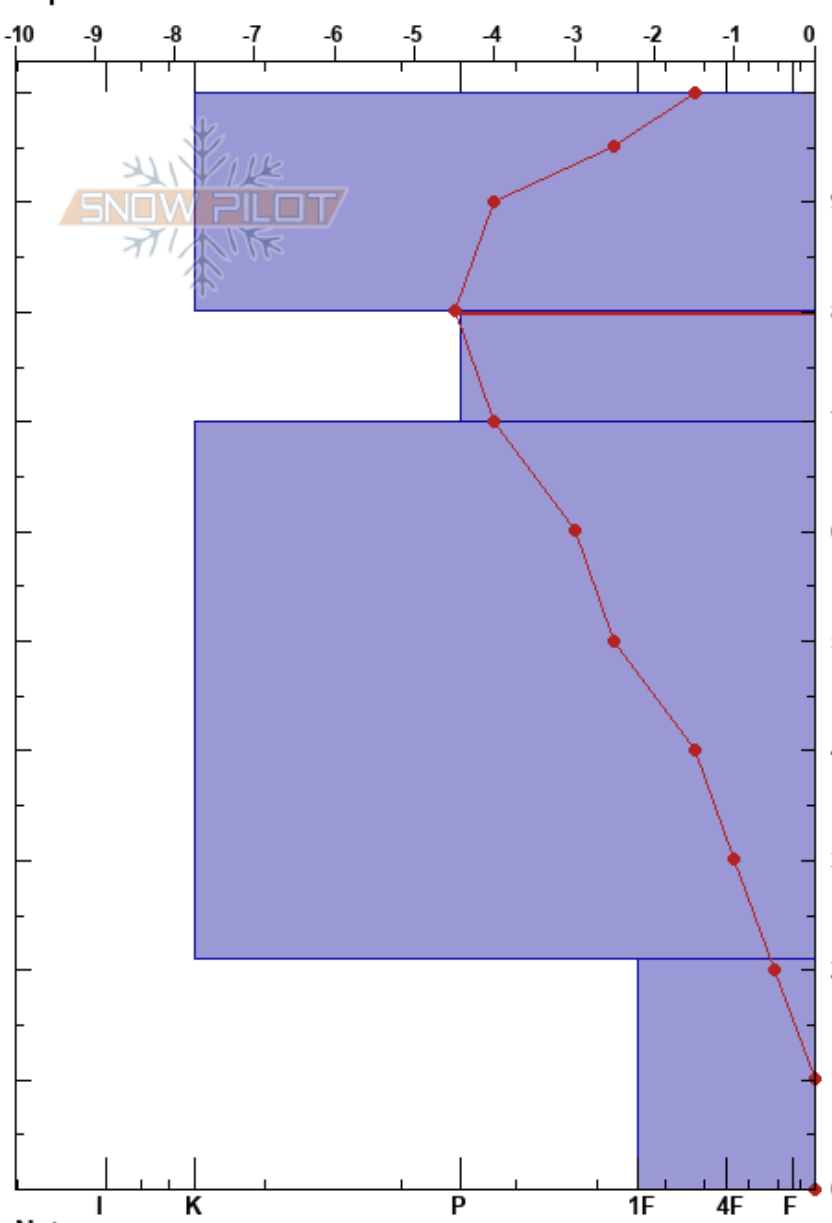

Vueltona
 Picos de Europa
 Spain
 Elevación: 1941 m
 Exposición: NW
 Específicas:

Alberto Mediavilla
 02/01/2025 - 11:45
 Coordinada: 43.17060N, -4.81710W
 Ángulo de inclinación: 30°
 Carga del Viento: no

Estabilidad: Muy Bien HS:100
 Temp. del aire: 4.5°C
 Cielo: SCT
 Precipitación: NO
 Viento: SW Brisa leve
 80-70cm: Problematic layer

Cristal		ρ		Pruebas de estabilidad y notas de capa
Tipo	Tam	Humedad	kg/m³	
⊙			392	
⊙		D		
□	0.5	D	296	← CT13, SC @80cm
⊘	1-1.5	D	396	
● (Δ)	0.5(2)	M	396	← ECTX