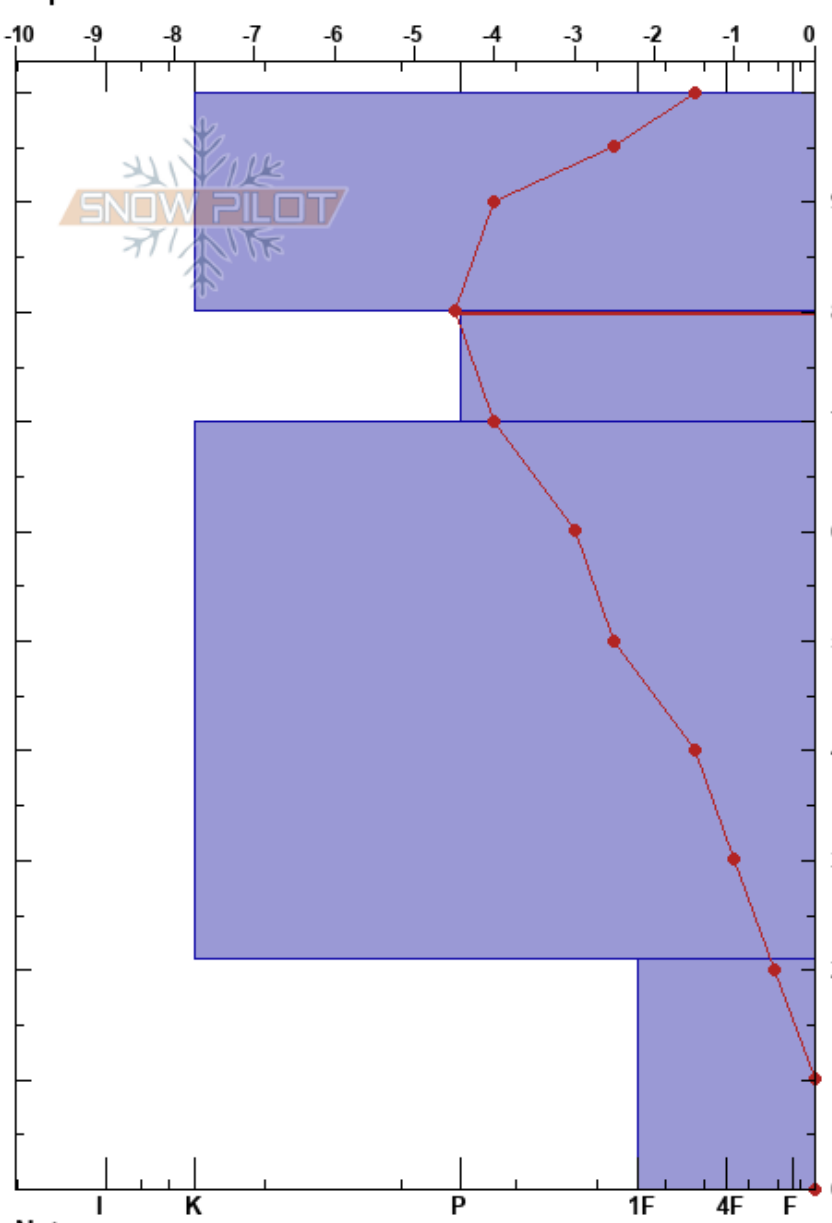

Vueltona  
 Picos de Europa  
 Spain  
 Elevación: 1941 m  
 Exposición: NW  
 Específicas:

Alberto Mediavilla  
 02/01/2025 - 11:45  
 Coordinada: 43.17060N, -4.81710W  
 Ángulo de inclinación: 30°  
 Carga del Viento: no

Estabilidad: Muy Bien HS:100  
 Temp. del aire: 4.5°C  
 Cielo: SCT  
 Precipitación: NO  
 Viento: SW Brisa leve  
 80-70cm:Problematic layer

Cristal	ρ		Pruebas de estabilidad y notas de capa
	Tipo	Tam	
⊙			392
⊙			D
□	0.5	D	296 ← CT13, SC @80cm
⊘	1-1.5	D	396
● (Δ)	0.5(2)	M	396
			ECTX