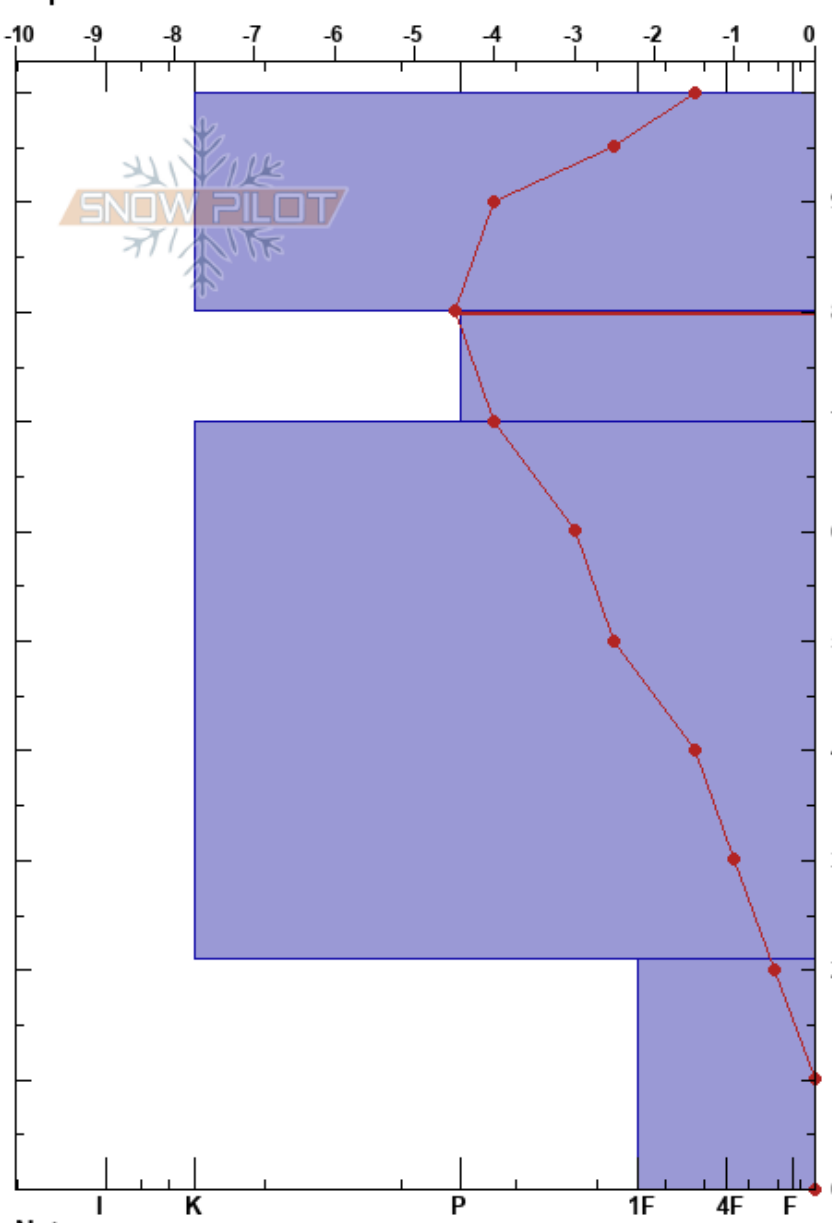

Vueltona
 Picos de Europa
 Spain
 Elevación: 1941 m
 Exposición: NW
 Específicas:

Alberto Mediavilla
 02/01/2025 - 11:45
 Coordinada: 43.17060N, -4.81710W
 Ángulo de inclinación: 30°
 Carga del Viento: no

Estabilidad: Muy Bien HS:100
 Temp. del aire: 4.5°C
 Cielo: SCT
 Precipitación: NO
 Viento: SW Brisa leve
 80-70cm:Problematic layer

Cristal	ρ		Pruebas de estabilidad y notas de capa
	Tipo	Tam	
⊙			392
⊙			D
□	0.5	D	296 ← CT13, SC @80cm
⊘	1-1.5	D	396
● (Δ)	0.5(2)	M	396
			ECTX