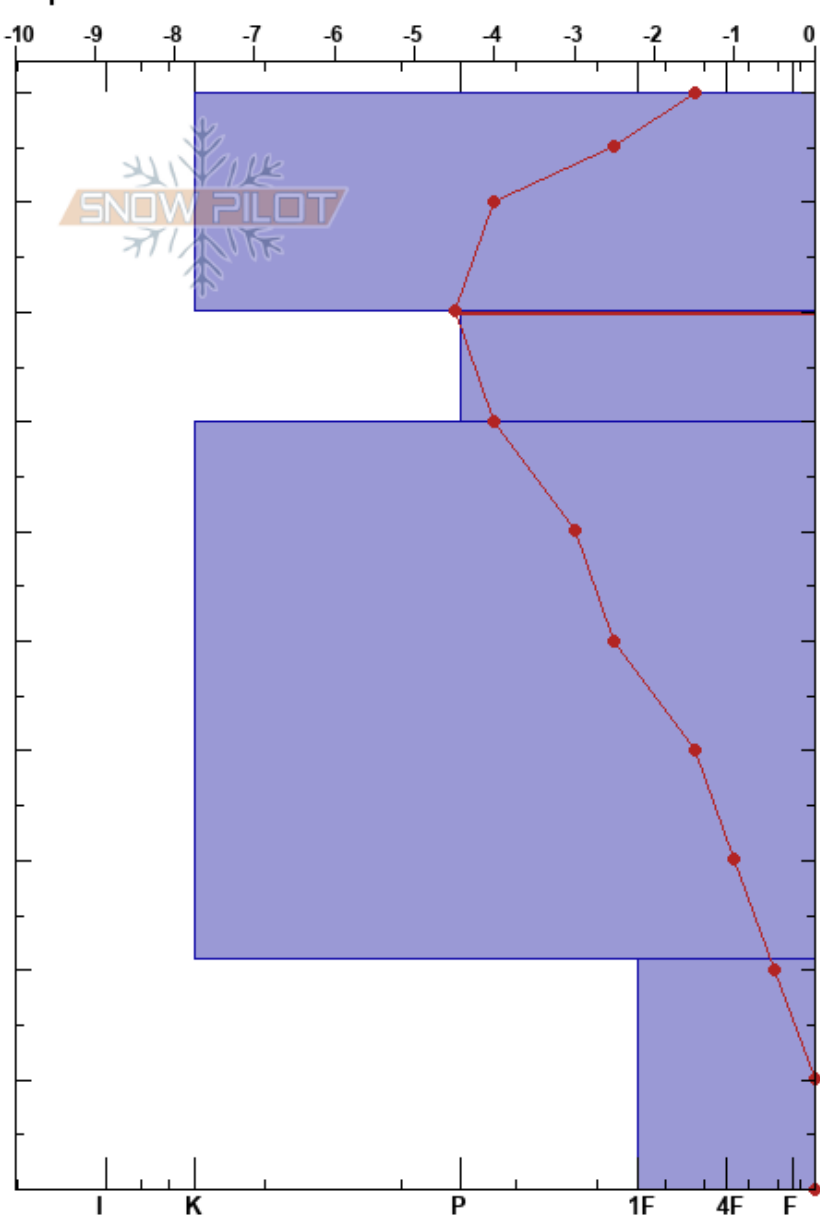

Vueltona  
 Picos de Europa  
 Spain  
 Elevación: 1941 m  
 Exposición: NW  
 Específicas:

Alberto Mediavilla  
 02/01/2025 - 11:45  
 Coordinada: 43.17060N, -4.81710W  
 Ángulo de inclinación: 30°  
 Carga del Viento: no

Estabilidad: Muy Bien HS:100  
 Temp. del aire: 4.5°C  
 Cielo: SCT  
 Precipitación: NO  
 Viento: SW Brisa leve  
 80-70cm: Problematic layer

Cristal	ρ		Pruebas de estabilidad y notas de capa
	Tipo	Tam	
⊙			392
⊙			D
□	0.5	D	296 ← CT13, SC @80cm
⊘	1-1.5	D	396
● (⊘)	0.5(2)	M	396
			ECTX