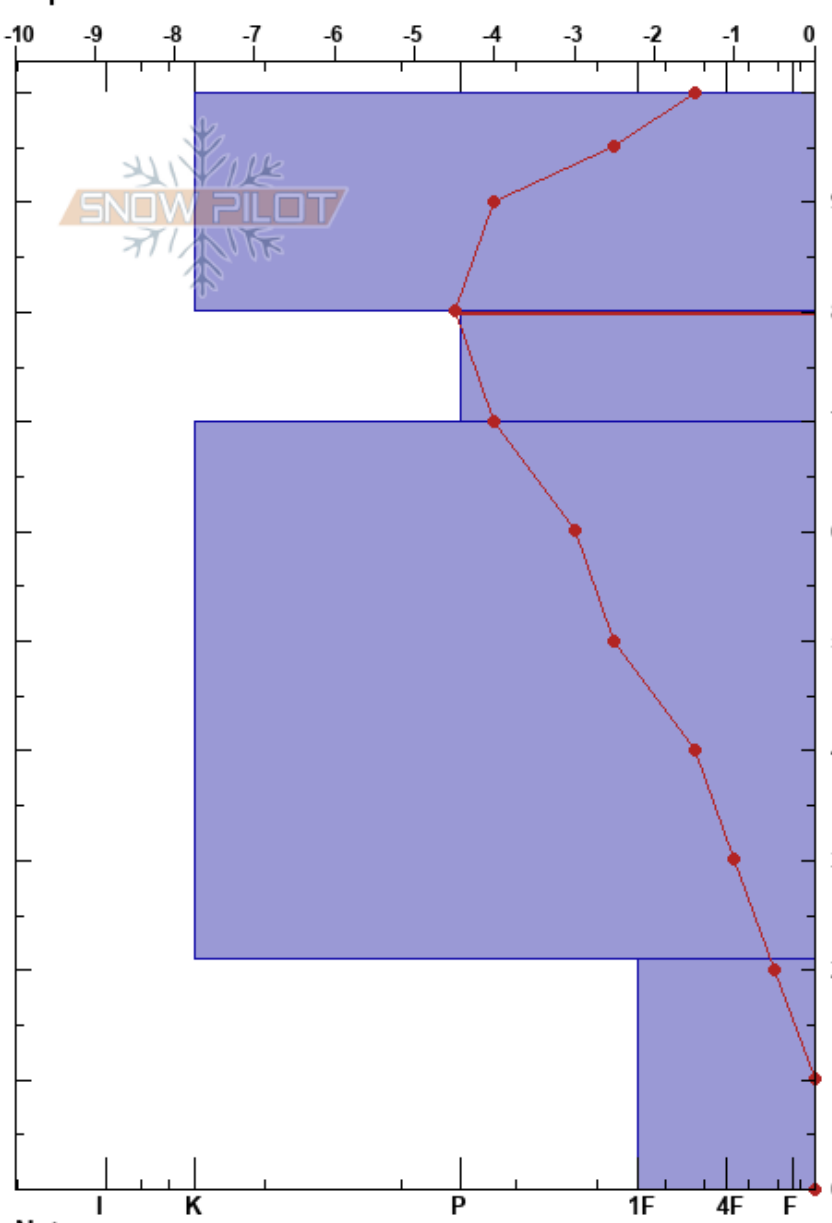

Vueltona
 Picos de Europa
 Spain
 Elevación: 1941 m
 Exposición: NW
 Específicas:

Alberto Mediavilla
 02/01/2025 - 11:45
 Coordinada: 43.17060N, -4.81710W
 Ángulo de inclinación: 30°
 Carga del Viento: no

Estabilidad: Muy Bien HS:100
 Temp. del aire: 4.5°C
 Cielo: SCT
 Precipitación: NO
 Viento: SW Brisa leve
 80-70cm: Problematic layer

Cristal		ρ		Pruebas de estabilidad y notas de capa
Tipo	Tam	Humedad	kg/m³	
⊙ ⊙			392	
⊙ ⊙		D		
□	0.5	D	296	← CT13, SC @80cm
⊘	1-1.5	D	396	
● (⊘)	0.5(2)	M	396	← ECTX