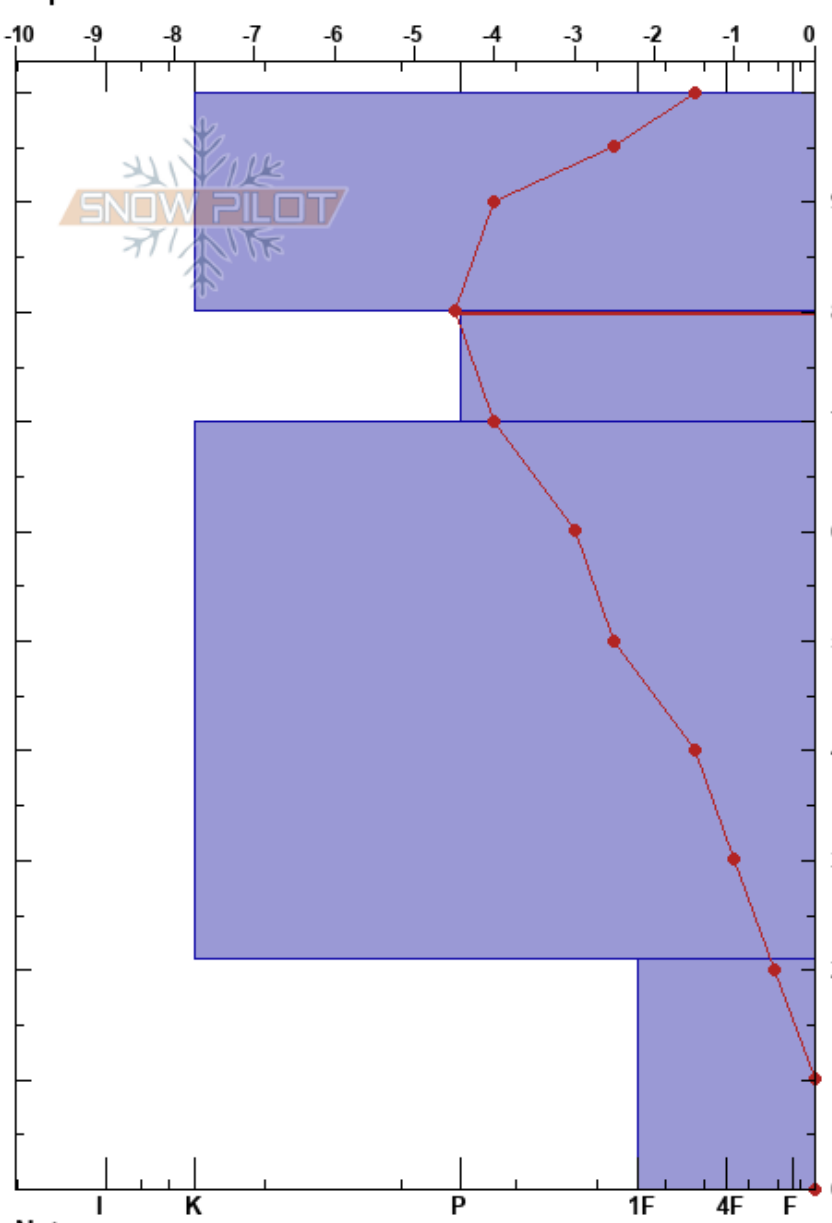

Vueltona
 Picos de Europa
 Spain
 Elevación: 1941 m
 Exposición: NW
 Específicas:

Alberto Mediavilla
 02/01/2025 - 11:45
 Coordinada: 43.17060N, -4.81710W
 Ángulo de inclinación: 30°
 Carga del Viento: no

Estabilidad: Muy Bien HS:100
 Temp. del aire: 4.5°C
 Cielo: SCT
 Precipitación: NO
 Viento: SW Brisa leve
 80-70cm: Problematic layer

Cristal	ρ		Pruebas de estabilidad y notas de capa
	Tipo	Tam	
⊙			392
⊙			D
□	0.5	D	296 ← CT13, SC @80cm
⊘	1-1.5	D	396
● (Δ)	0.5(2)	M	396
			ECTX