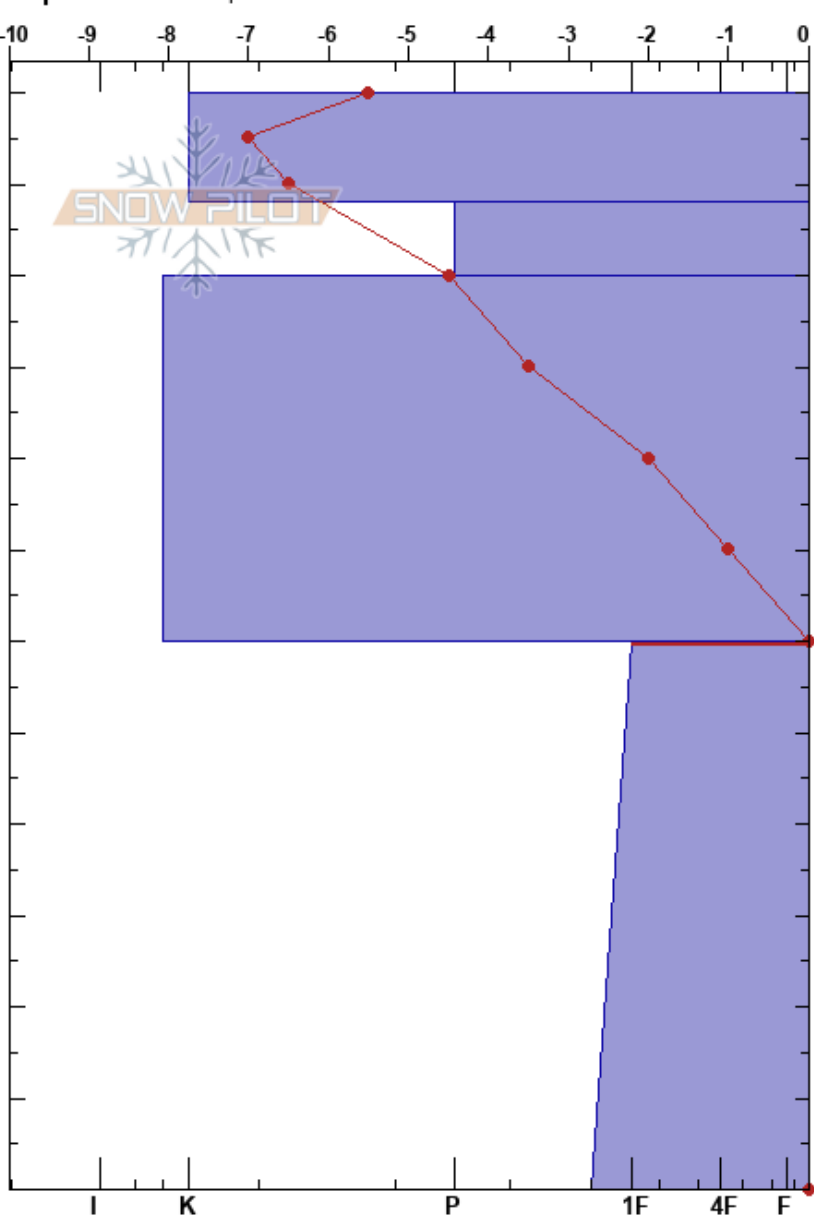

Notas del capas:
60-0cm: Problematic layer

Elevación: 1790 m
Exposición: N
Específicas: Poor pit location

| Cristal | | ρ | | Pruebas de estabilidad y notas de capa |
|---------|-------|---------|-------------------|--|
| Tipo | Tam | Humedad | kg/m ³ | |
| ⊙⊙ | | | 404 | |
| ⊙⊙ | | D | | |
| □ | 0.5-1 | D | 344 | |
| | | | 448 | |
| ⊘ | 1 | D | | |
| | | | 528 | |
| ⊖ | 1.5 | D-M | | |