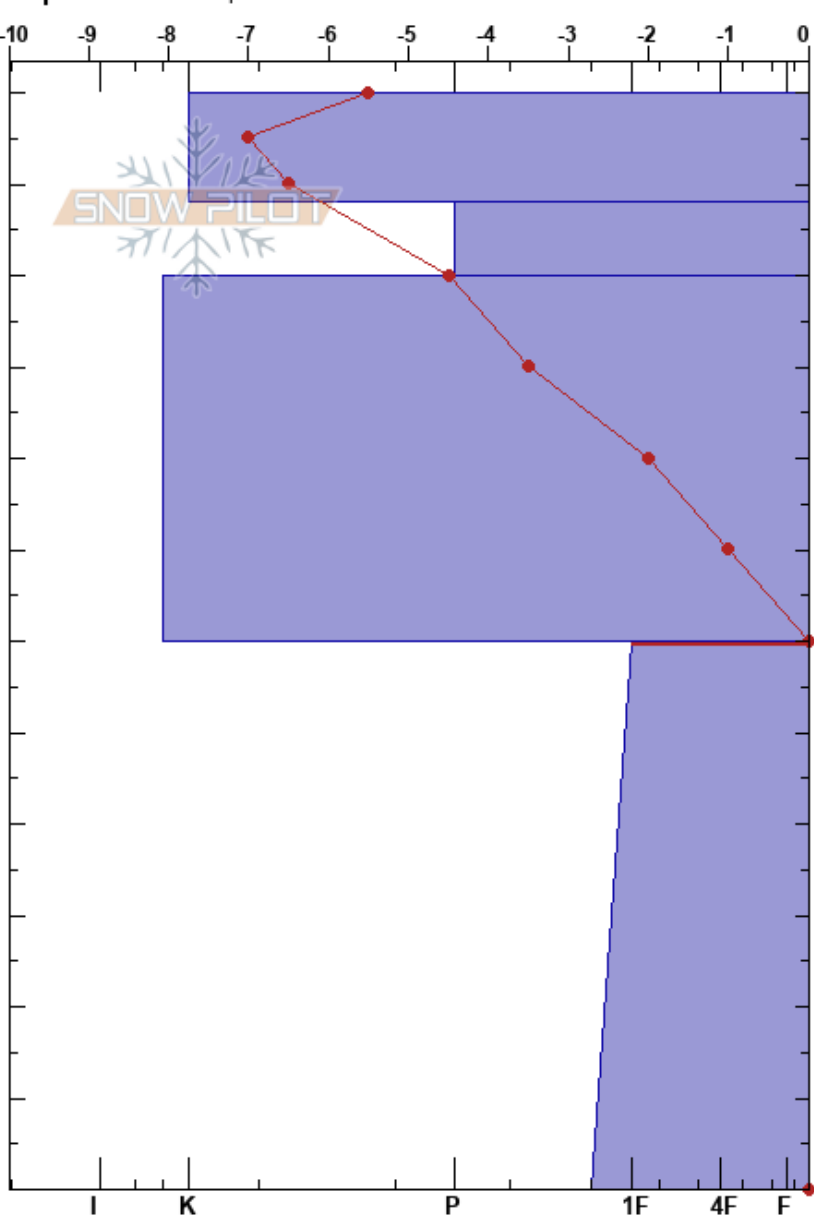

Notas del capas:
60-0cm: Problematic layer

Elevación: 1790 m
Exposición: N
Específicas: Poor pit location

Cristal		ρ		Pruebas de estabilidad y notas de capa
Tipo	Tam	Humedad	kg/m³	
⊙⊙			404	
⊙⊙		D		
□	0.5-1	D	344	
			448	
⊘	1	D		
			528	
⊖	1.5	D-M		