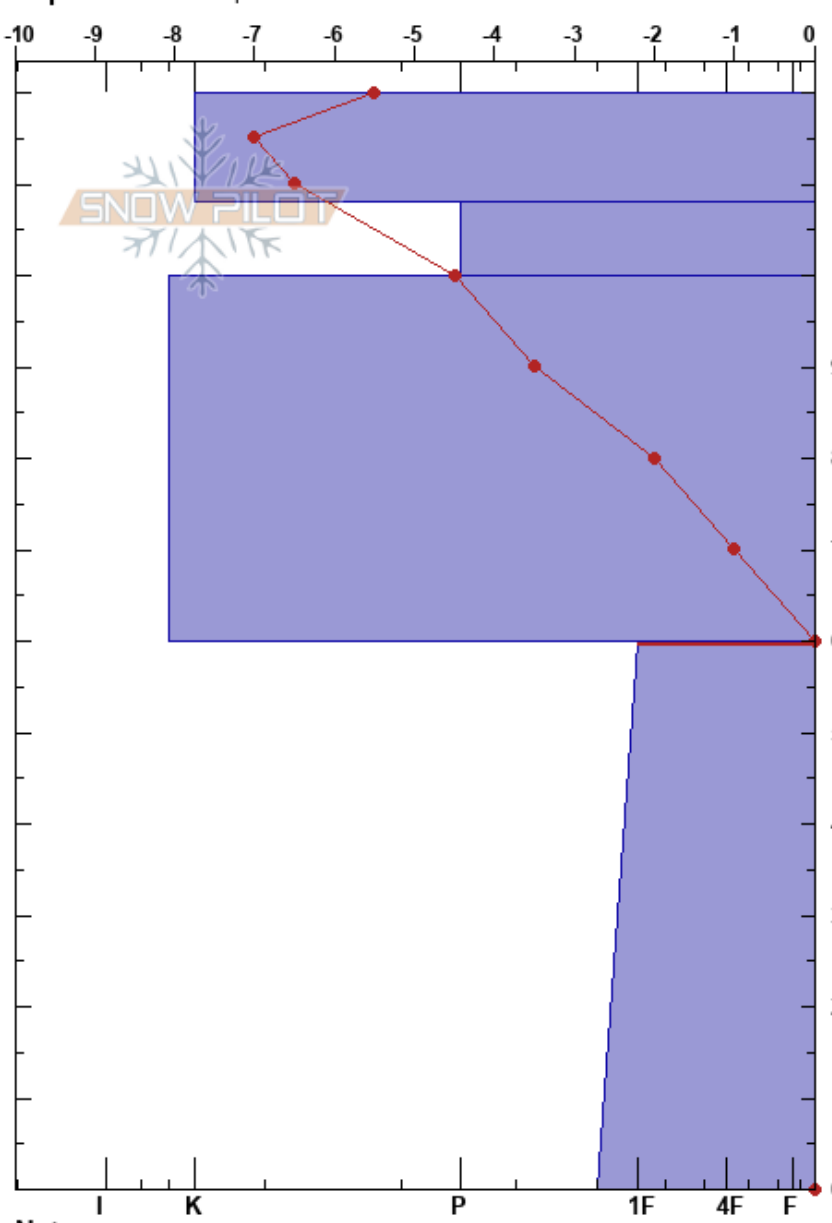

Collado Aldea
 Picos de Europa
 Spain
 Elevación: 1790 m
 Exposición: N
 Específicas: Poor pit location

Alberto Mediavilla
 01/01/2025 - 01:30
 Coordinada: 43.21200N, -4.71200W
 Ángulo de inclinación: 30°
 Carga del Viento: no

Estabilidad: Muy Bien HS:120
 Temp. del aire: 3°C
 Cielo: FEW
 Precipitación: NO
 Viento: S Brisa leve
 60-0cm: Problematic layer

Cristal	ρ		Pruebas de estabilidad y notas de capa
	Tipo	Tam	
⊙⊙			404
⊙⊙		D	344
□	0.5-1	D	448
∅	1	D	528
⊕	1.5	D-M	