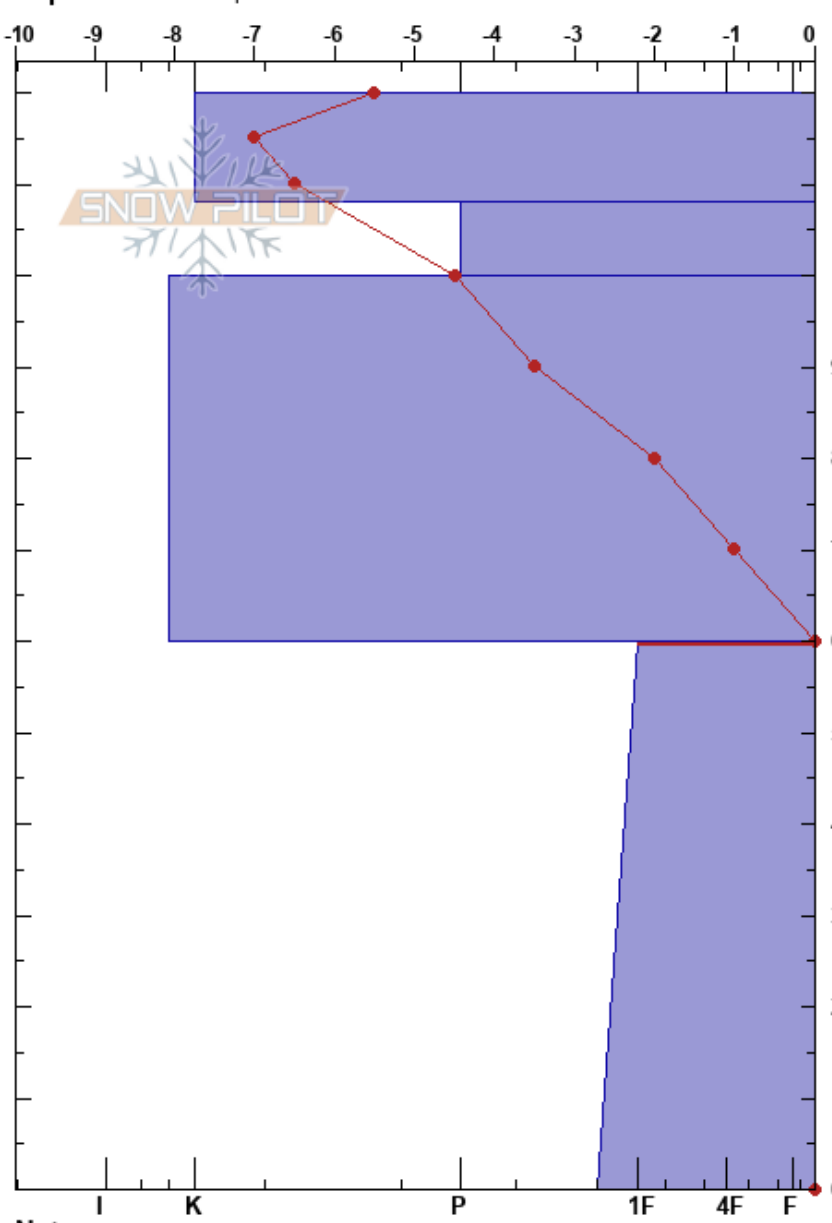

Collado Aldea
 Picos de Europa
 Spain
 Elevación: 1790 m
 Exposición: N
 Específicas: Poor pit location

Alberto Mediavilla
 01/01/2025 - 01:30
 Coordinada: 43.21200N, -4.71200W
 Ángulo de inclinación: 30°
 Carga del Viento: no

Estabilidad: Muy Bien HS:120
 Temp. del aire: 3°C
 Cielo: FEW
 Precipitación: NO
 Viento: S Brisa leve
 60-0cm: Problematic layer

Cristal		ρ		Pruebas de estabilidad y notas de capa
Tipo	Tam	Humedad	kg/m³	
⊙⊙			404	
⊙⊙		D		
□	0.5-1	D	344	
			448	
⊘	1	D		
			528	
⊖	1.5	D-M		