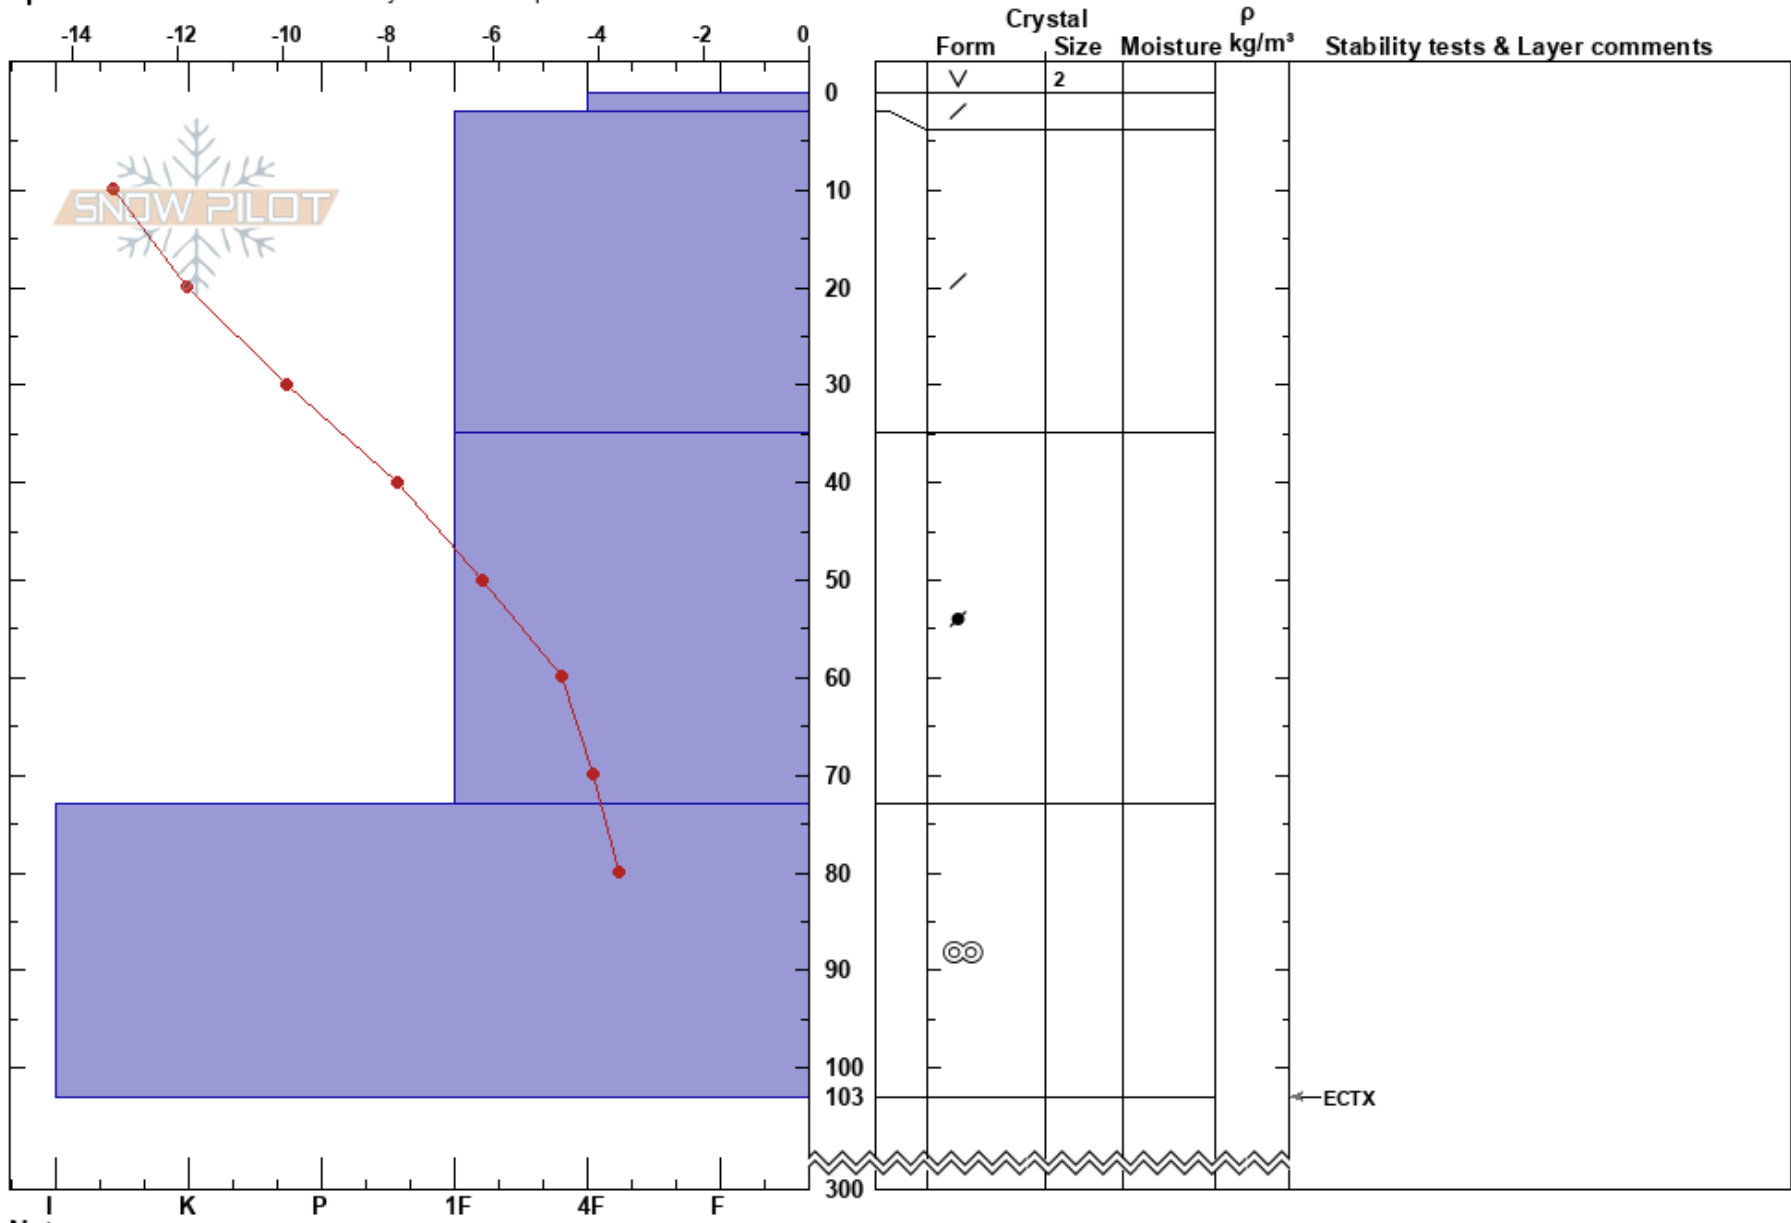

Mårtens brant
 Åreskutan
 Sweden
Elevation: 1073 m
Aspect: SE
Specifics: Recent avalanche activity on similar slopes

Jonte Axelsson Sandström
 01/01/2025 - 10:48
Co-ord: 63.42535N, 13.09081E
Slope Angle: 30°
Wind Loading: yes

Stability: HS:300
Air Temperature: -11.4°C PF:20
Sky Cover: FEW
Precipitation: NO
Wind: NW Light Breeze

Layer Notes:

Notes: Konvex nära brant klippa och brottkant. Läsidå och solvänd.