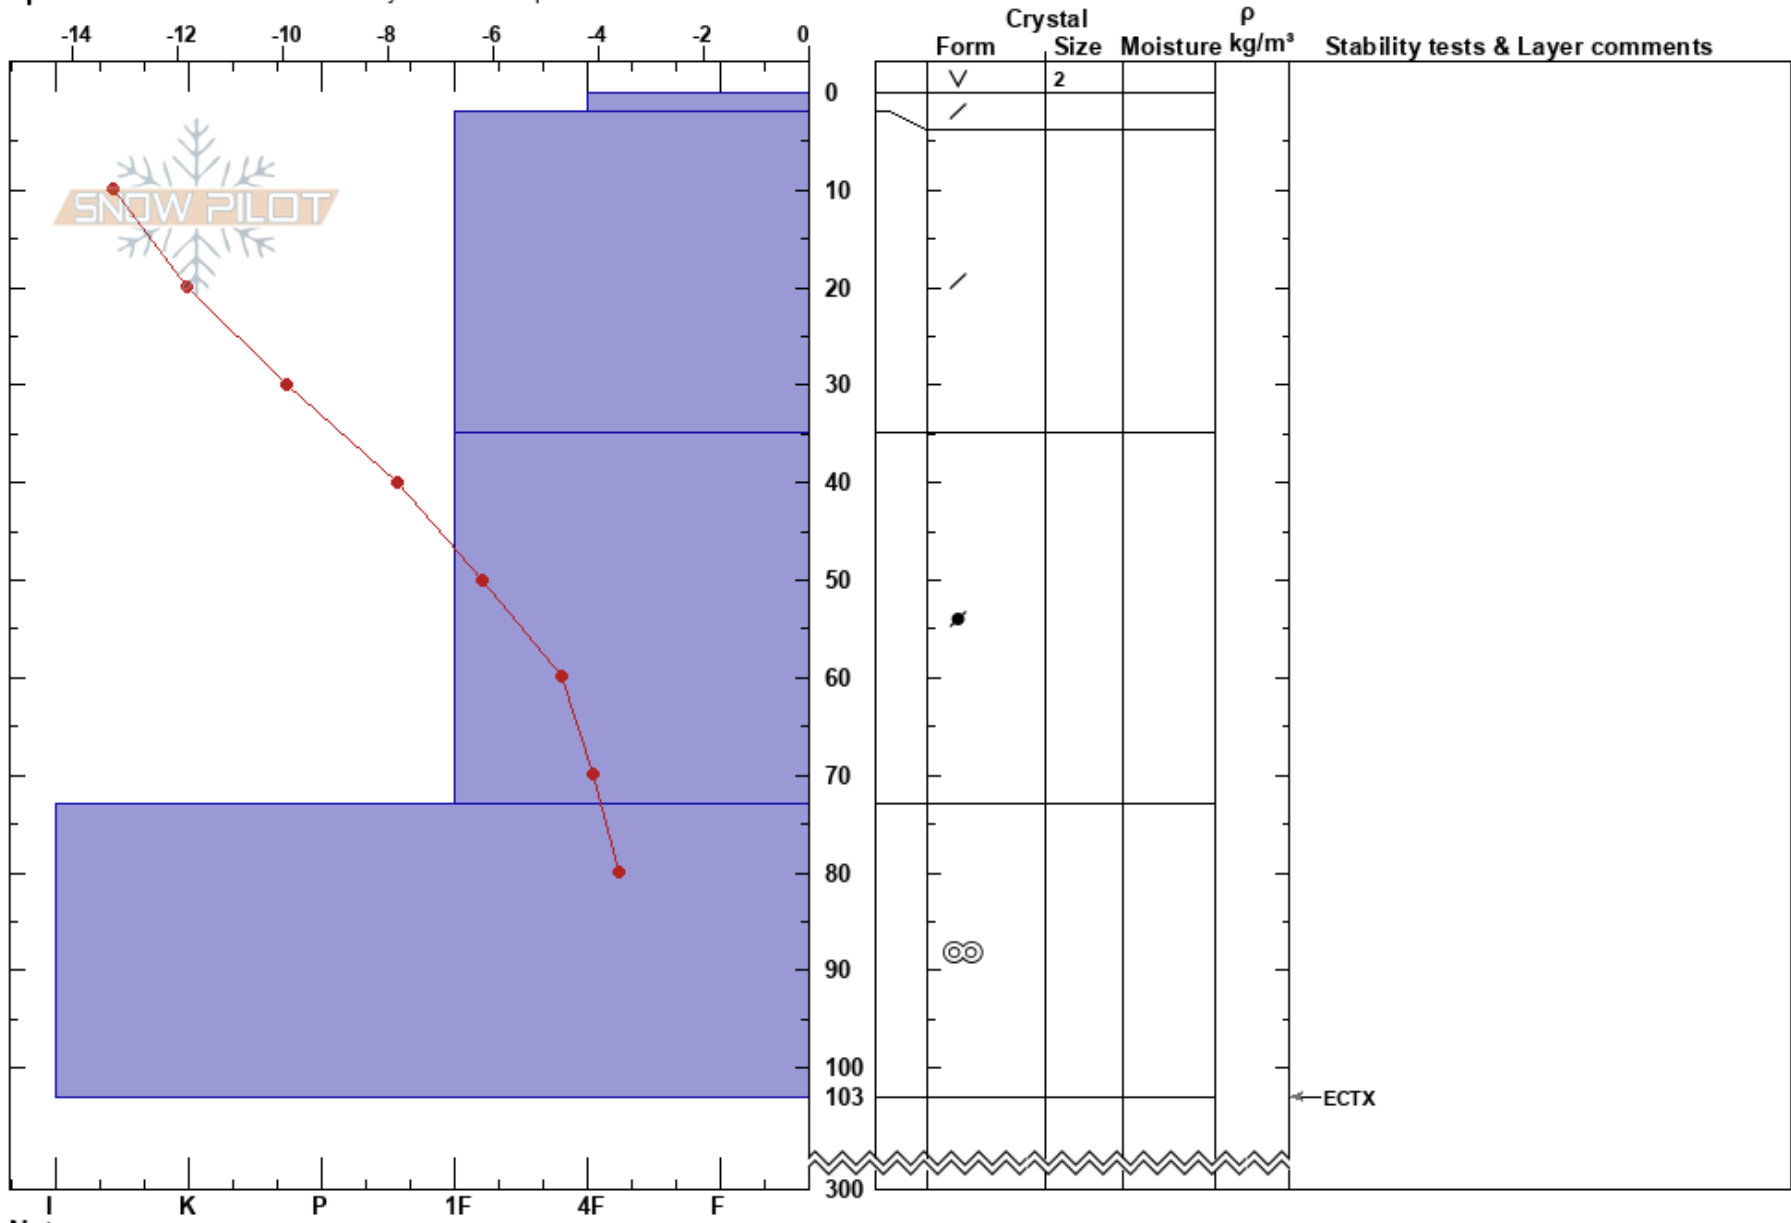

Mårtens brant  
 Åreskutan  
 Sweden  
**Elevation:** 1073 m  
**Aspect:** SE  
**Specifics:** Recent avalanche activity on similar slopes

Jonte Axelsson Sandström  
 01/01/2025 - 10:48  
**Co-ord:** 63.42535N, 13.09081E  
**Slope Angle:** 30°  
**Wind Loading:** yes

**Stability:** HS:300  
**Air Temperature:** -11.4°C PF:20  
**Sky Cover:** FEW  
**Precipitation:** NO  
**Wind:** NW Light Breeze

**Layer Notes:**

**Notes:** Konvex nära brant klippa och brottkant. Läsida och solvänd.