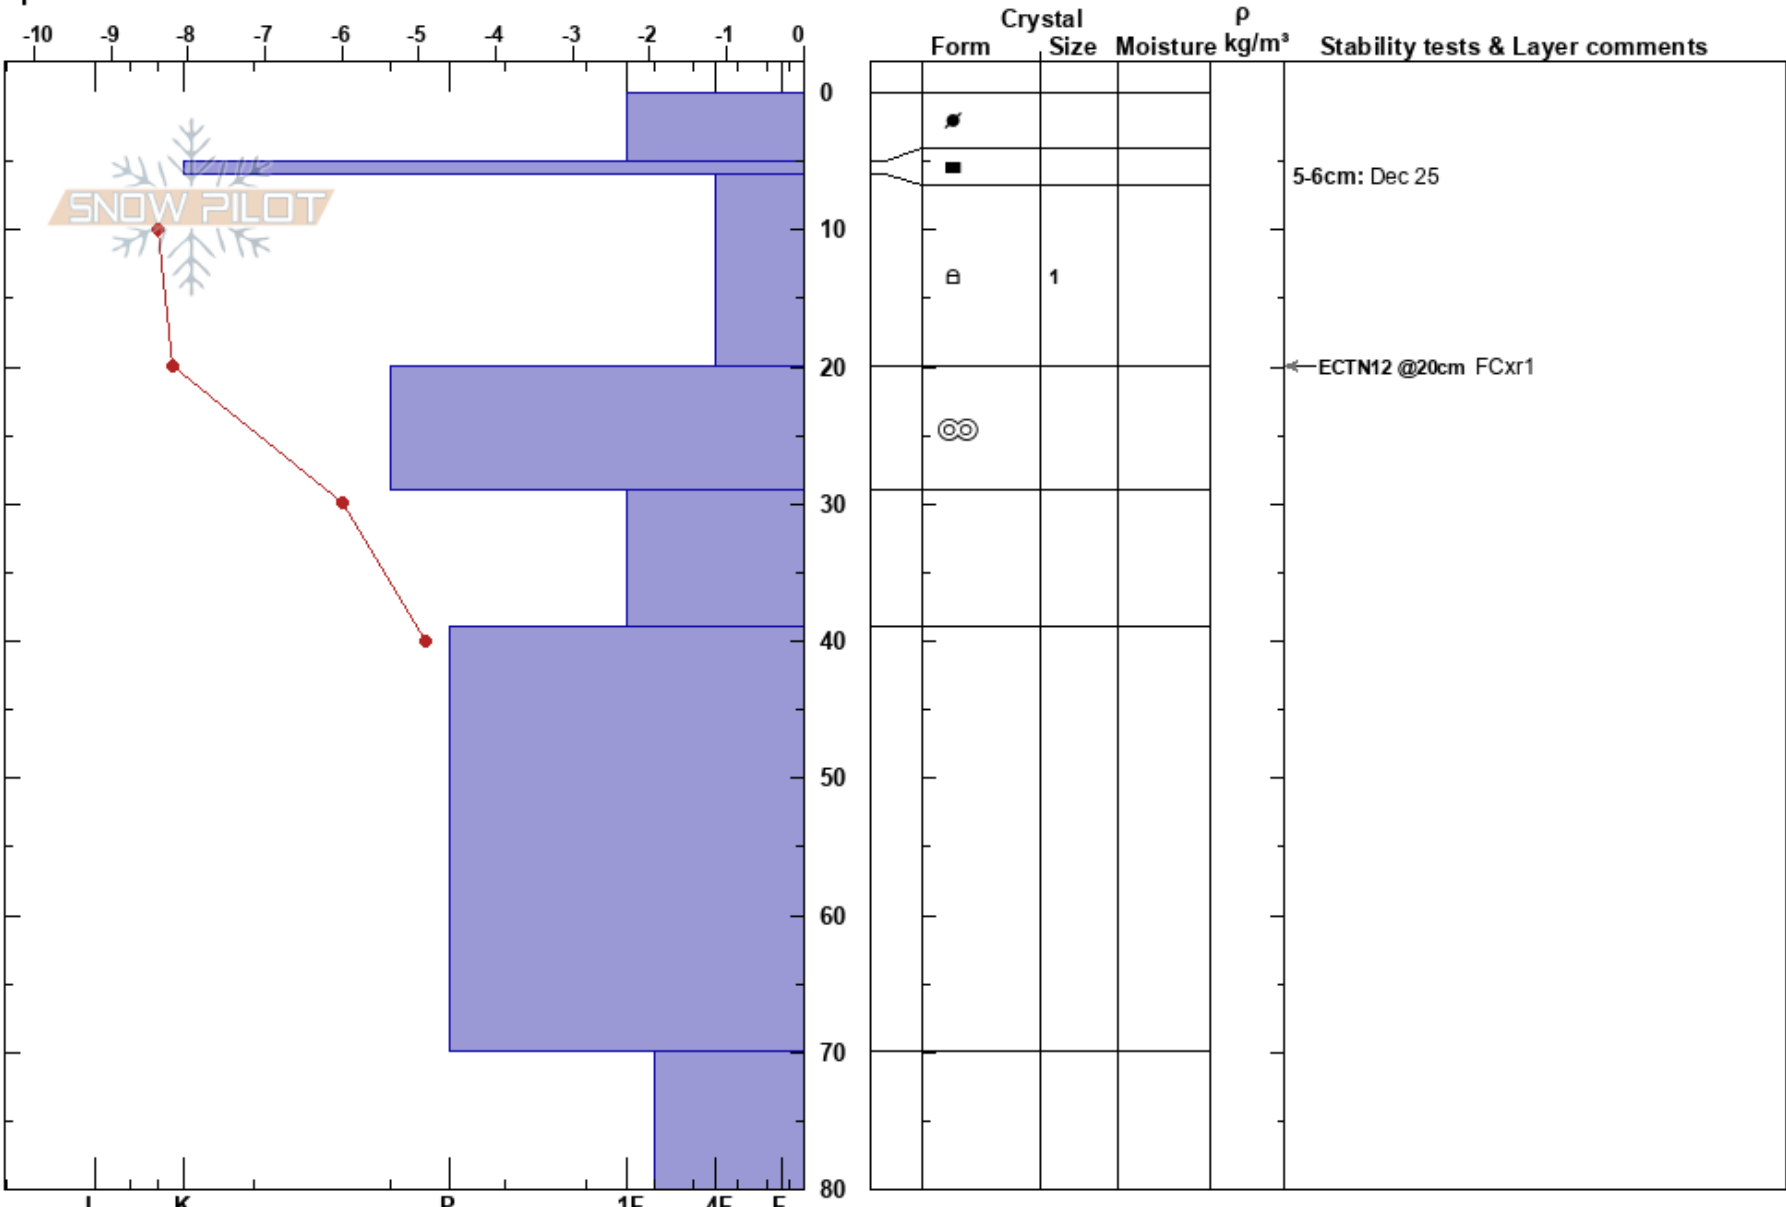

Sadeln
 Kittelfjället
 Sweden
 Elevation: 1050 m
 Aspect: E
 Specifics:

Stefan Lundin
 01/01/2025 - 11:00
 Co-ord: 65.26809N, 15.49368E
 Slope Angle: 31°
 Wind Loading: yes

Stability:
 Air Temperature: -9°C
 Sky Cover: BKN
 Precipitation: NO
 Wind: NE Strong

HS:80
 PF:20
 5-6cm: Dec 25

Layer Notes:

Notes: Läroformation, halfjäll, planar, som oväntat hade hård vind från NO med lätt snödröv.