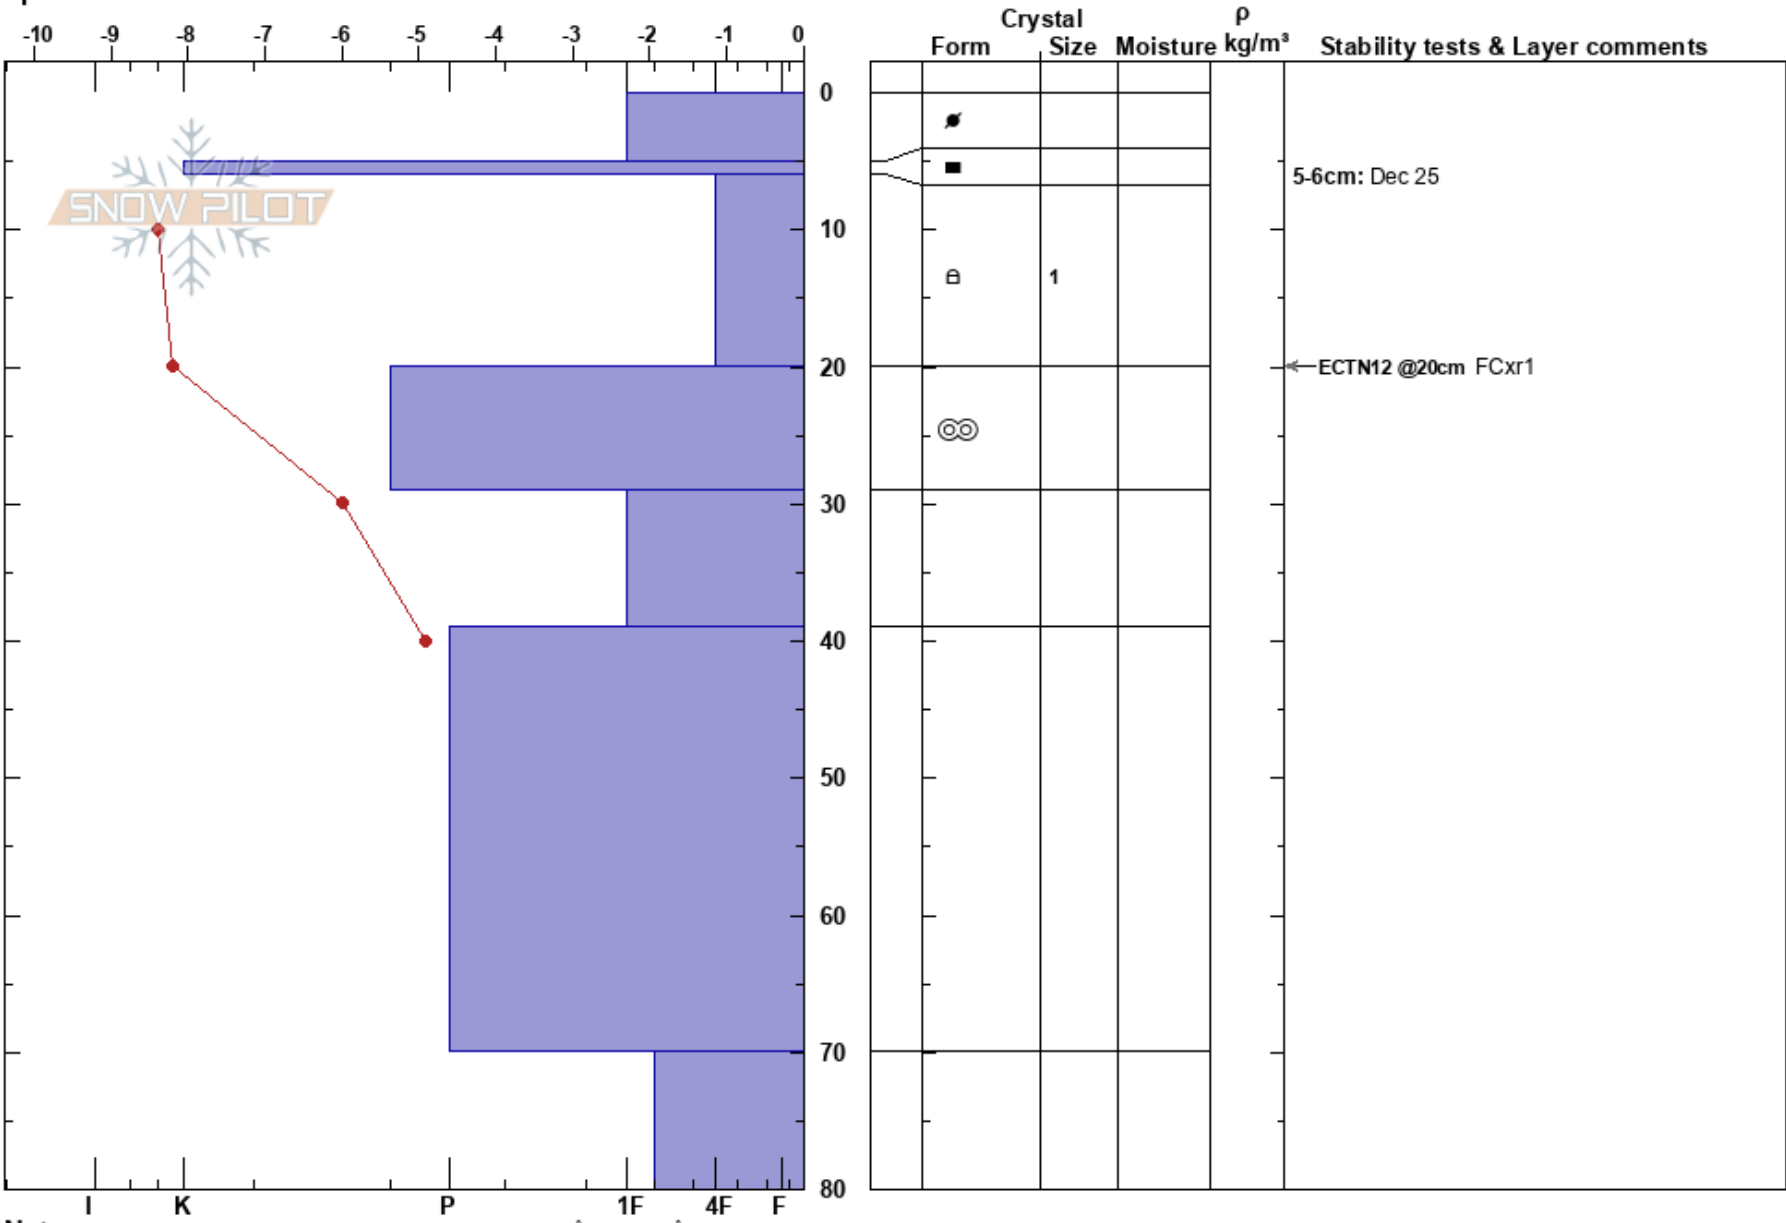

Sadeln  
 Kittelfjället  
 Sweden  
 Elevation: 1050 m  
 Aspect: E  
 Specifics:

Stefan Lundin  
 01/01/2025 - 11:00  
 Co-ord: 65.26809N, 15.49368E  
 Slope Angle: 31°  
 Wind Loading: yes

Stability:  
 Air Temperature: -9°C  
 Sky Cover: BKN  
 Precipitation: NO  
 Wind: NE Strong

HS:80  
 PF:20  
 5-6cm: Dec 25

Layer Notes:

Notes: Läformation, kalfjäll, planar, som oväntat hade hård vind från NO med lätt snödriv.