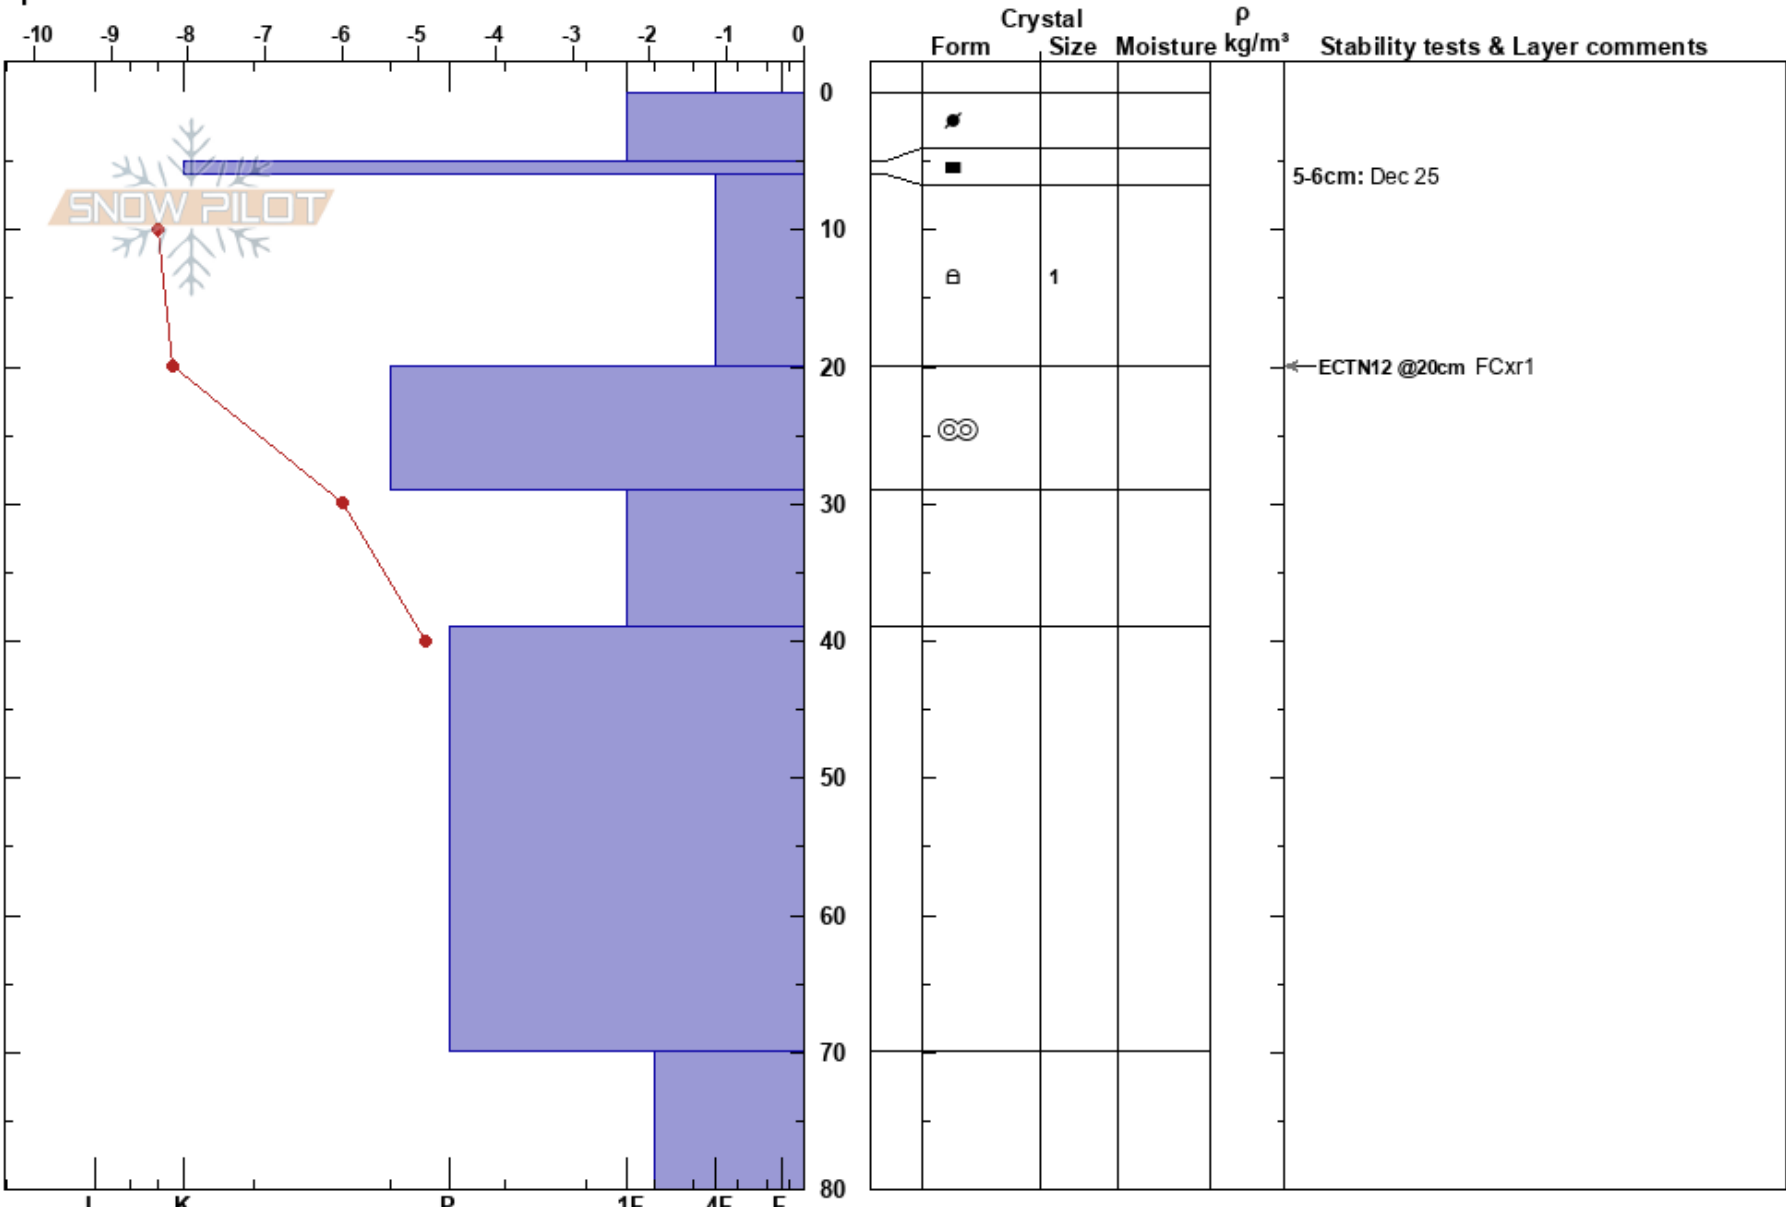

Sadeln
 Kittelfjället
 Sweden
 Elevation: 1050 m
 Aspect: E
 Specifics:

Stefan Lundin
 01/01/2025 - 11:00
 Co-ord: 65.26809N, 15.49368E
 Slope Angle: 31°
 Wind Loading: yes

Stability:
 Air Temperature: -9°C HS:80
 PF:20 Layer Notes:
 Sky Cover: BKN
 Precipitation: NO
 Wind: NE Strong

5-6cm: Dec 25

Notes: Läformation, kalfjäll, planar, som oväntat hade hård vind från NO med lätt snödriv.