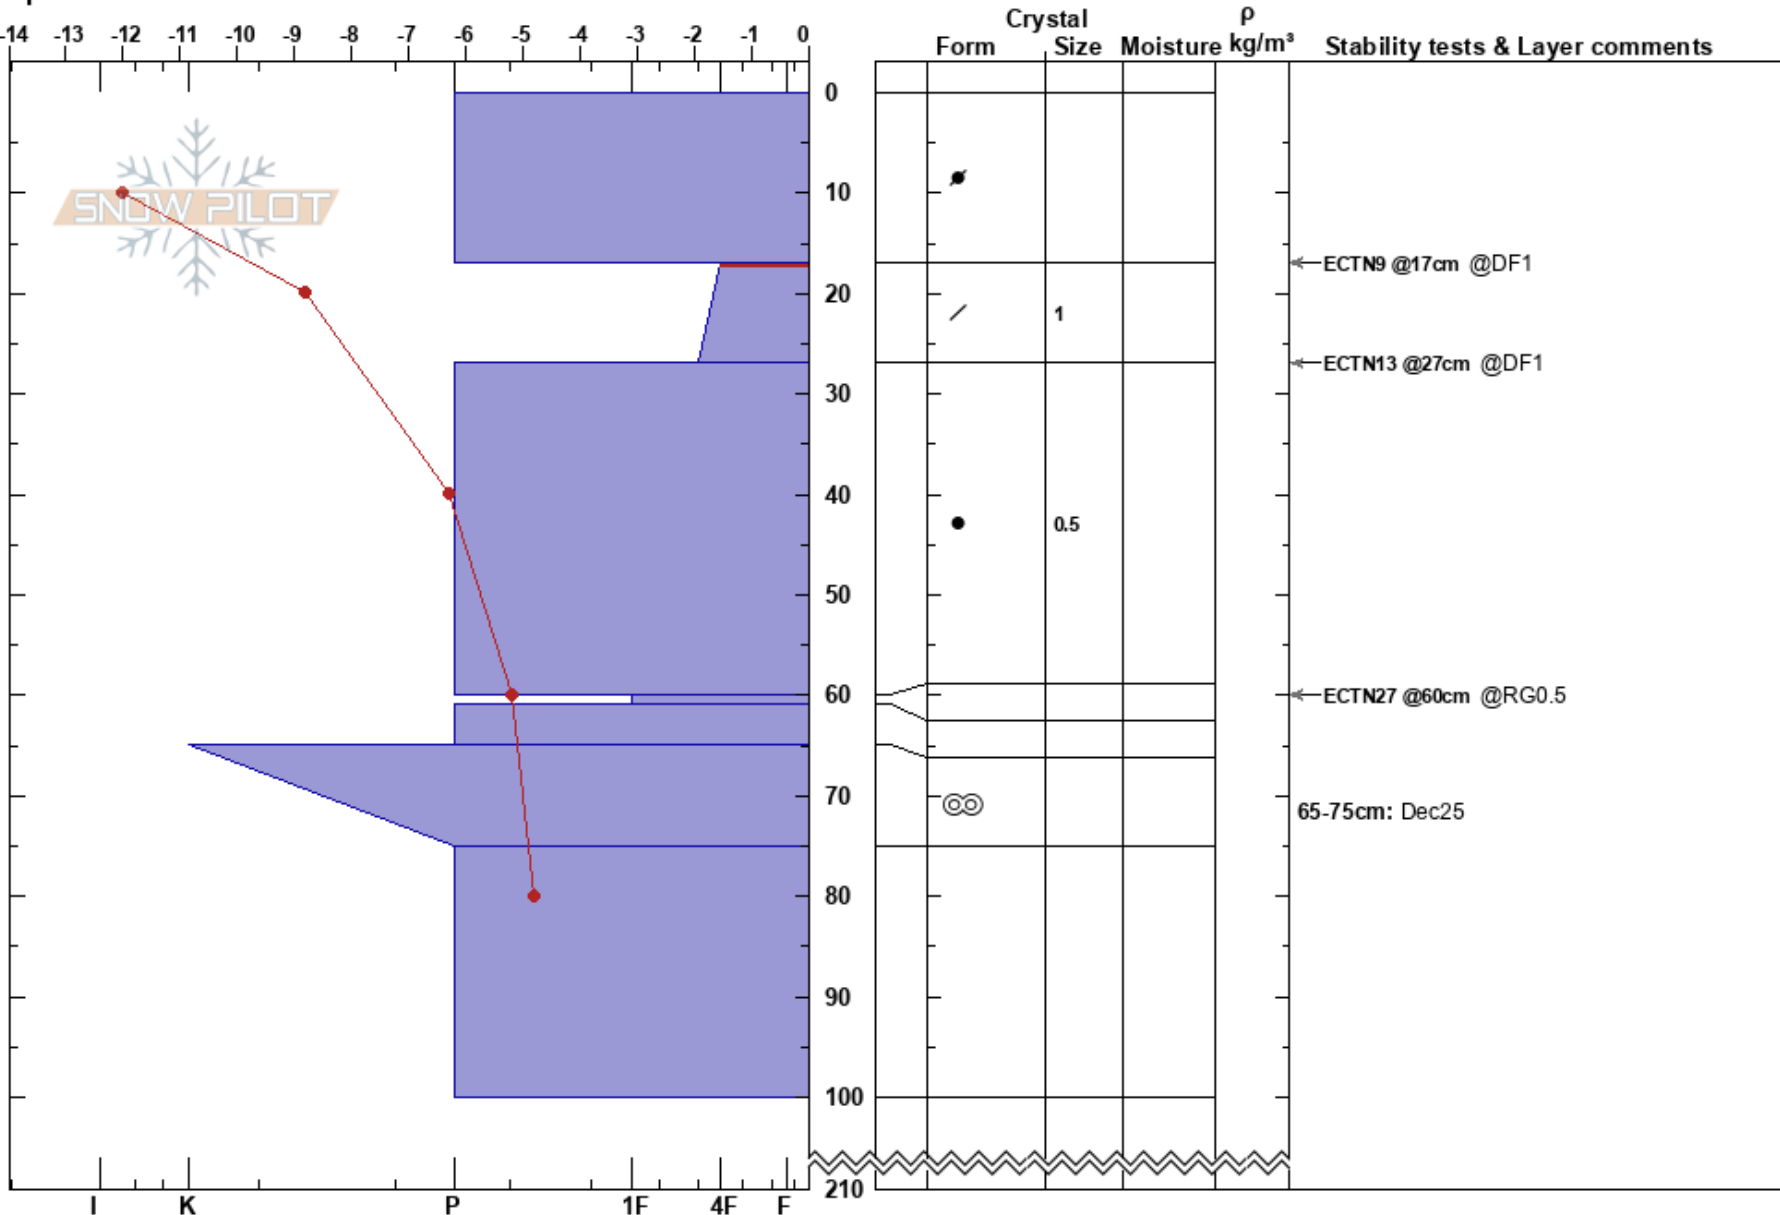

Borkapasset  
 Borkafjället  
 Sweden  
 Elevation: 1040 m  
 Aspect: SE  
 Specifics:

Stefan Lundin  
 31/12/2024 - 10:30  
 Co-ord: 65.20748N, 15.39726E  
 Slope Angle: 29°  
 Wind Loading: previous

Stability:  
 Air Temperature: -10.5°C PF:10  
 Sky Cover: FEW  
 Precipitation: NO  
 Wind: W Moderate

HS:210  
 Layer Notes:  
 17-27cm: Problematic layer  
 65-75cm: Dec25

Notes: Mindre läsluttning med klippband ovanför.