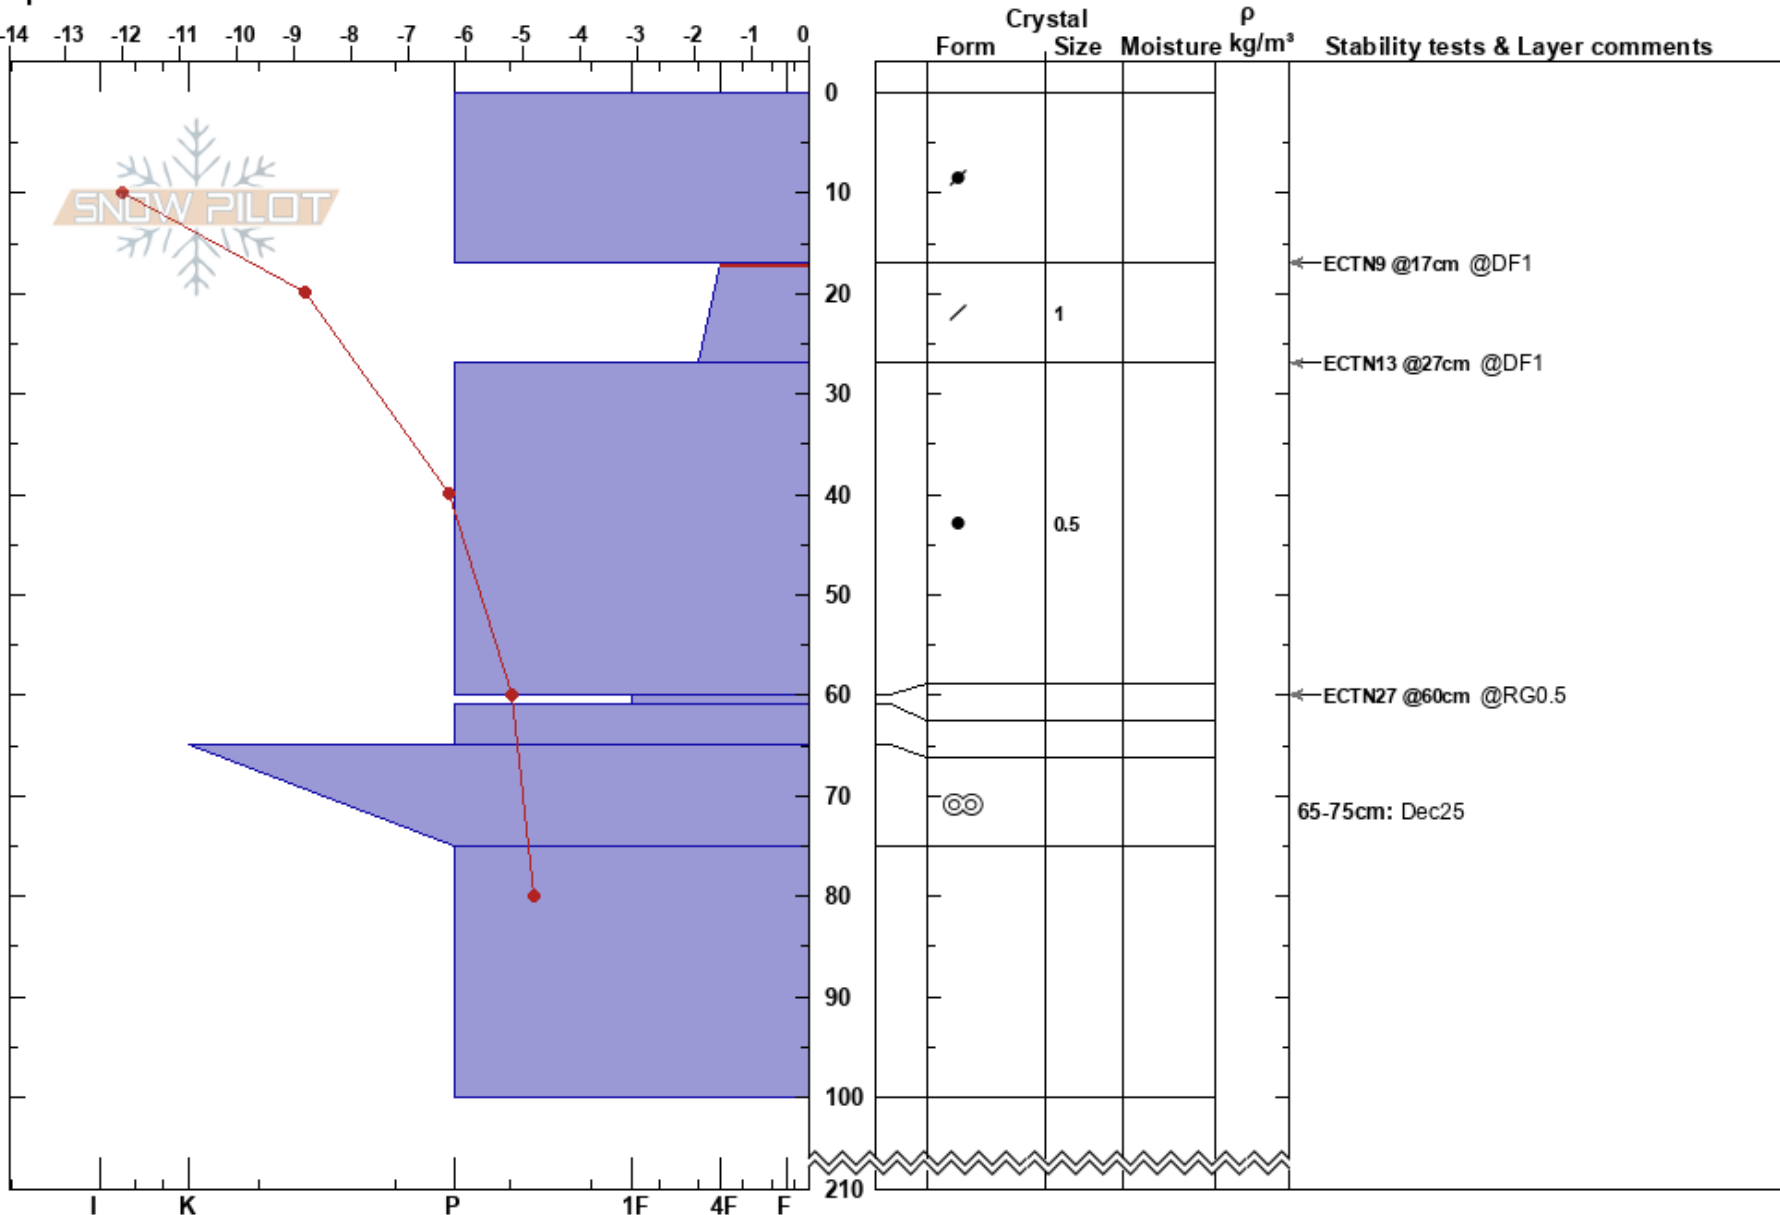

Borkapasset
 Borkafjället
 Sweden
Elevation: 1040 m
Aspect: SE
Specifics:

Stefan Lundin
 31/12/2024 - 10:30
Co-ord: 65.20748N, 15.39726E
Slope Angle: 29°
Wind Loading: previous

Stability: HS:210
Air Temperature: -10.5°C **PF:** 10
Sky Cover: FEW
Precipitation: NO
Wind: W Moderate

Layer Notes:
 17-27cm: Problematic layer
 65-75cm: Dec25

Notes: Mindre läsluttning med klippband ovanför.