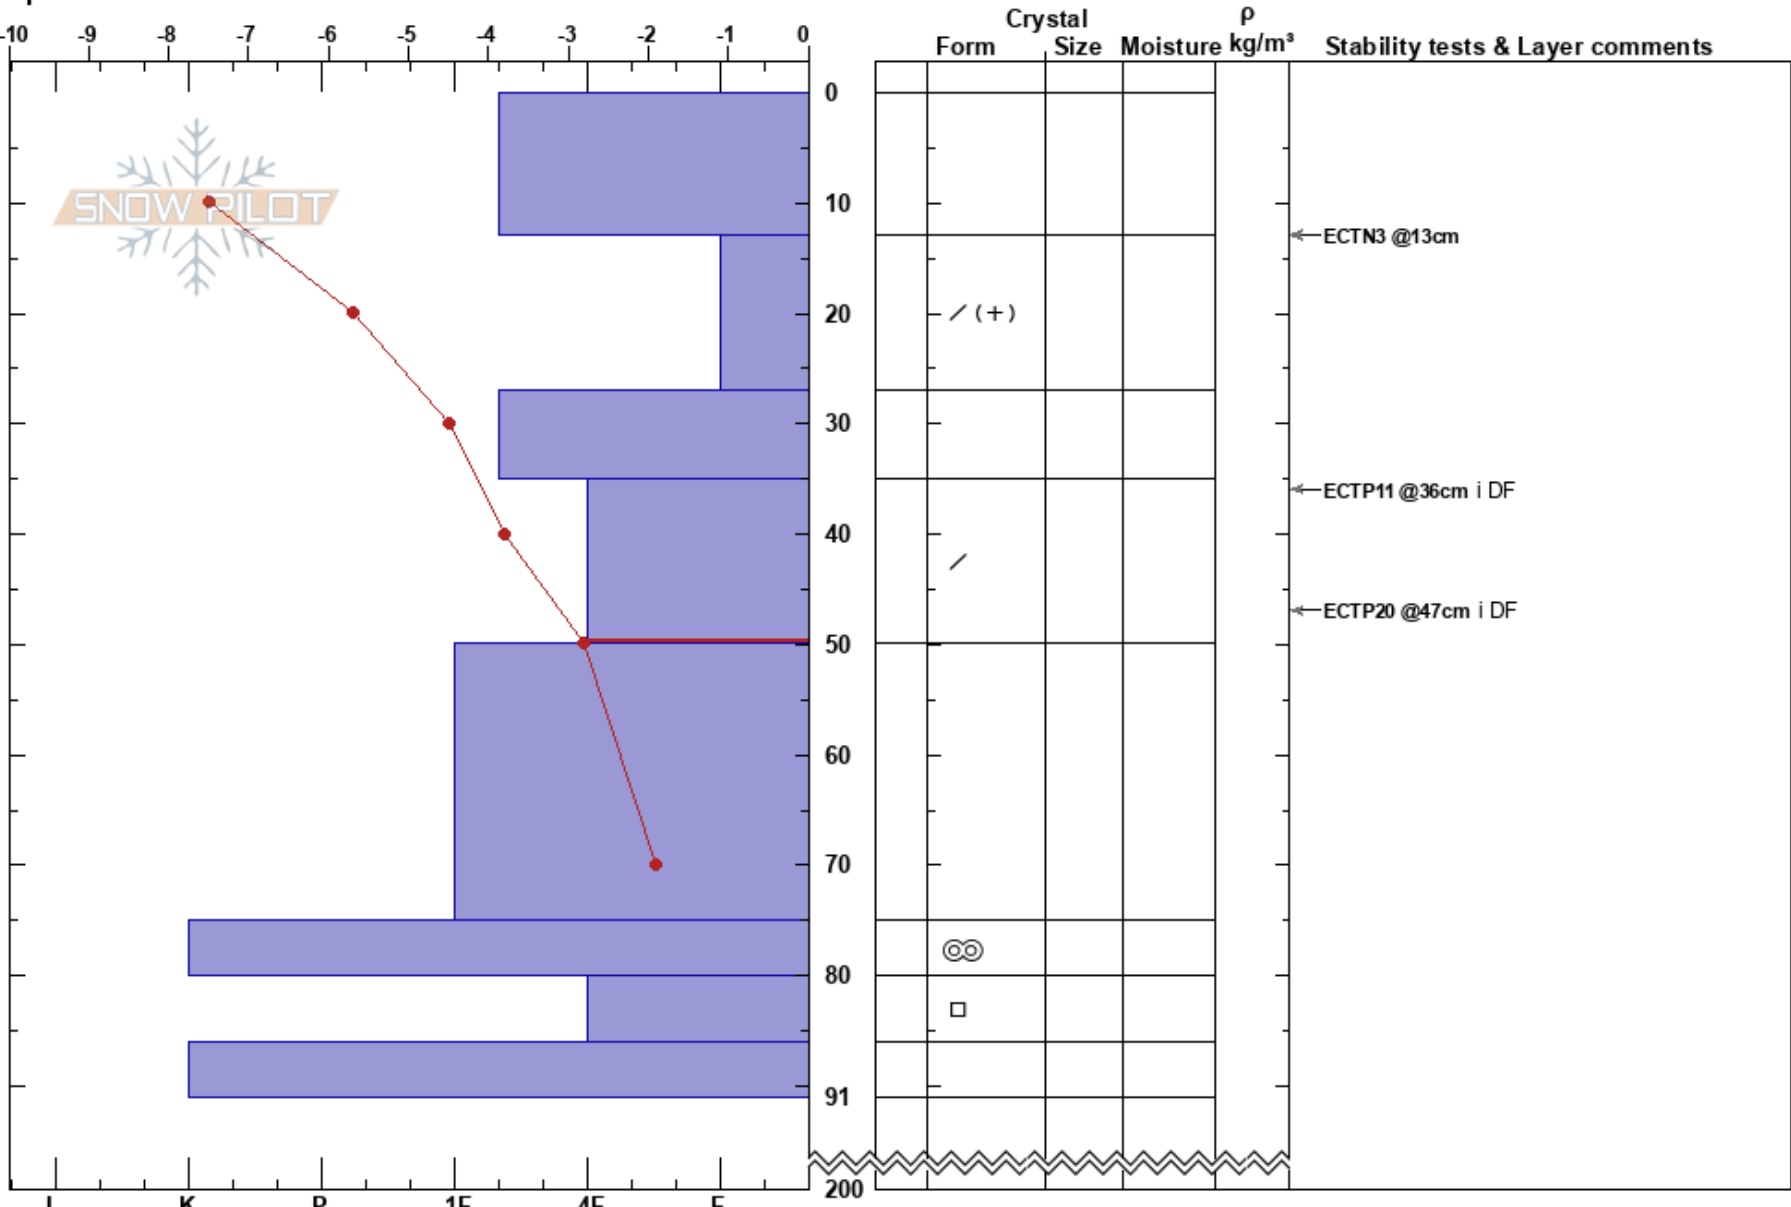

Brakkonbäcken
 Västra Vindelfjällen
 Sweden
Elevation: 768 m
Aspect: 80°
Specifics:

Sam Hedman
 30/12/2024 - 11:50
Co-ord: 65.95157N, 14.99578E
Slope Angle: 26°
Wind Loading: previous

Stability: **HS:**200 **Layer Notes:**
Air Temperature: -7°C **PF:**50 35-50cm:Problematic layer
Sky Cover: BKN
Precipitation: S-1
Wind: W Moderate

Notes: kraftiga snöbyar, hård V vind med stundtals mycket snödrev. 30 - 50 cm obunden snö BTL och mer på sina ställen i brantare terräng. Lösa drevsnöflak på isolerade platser.