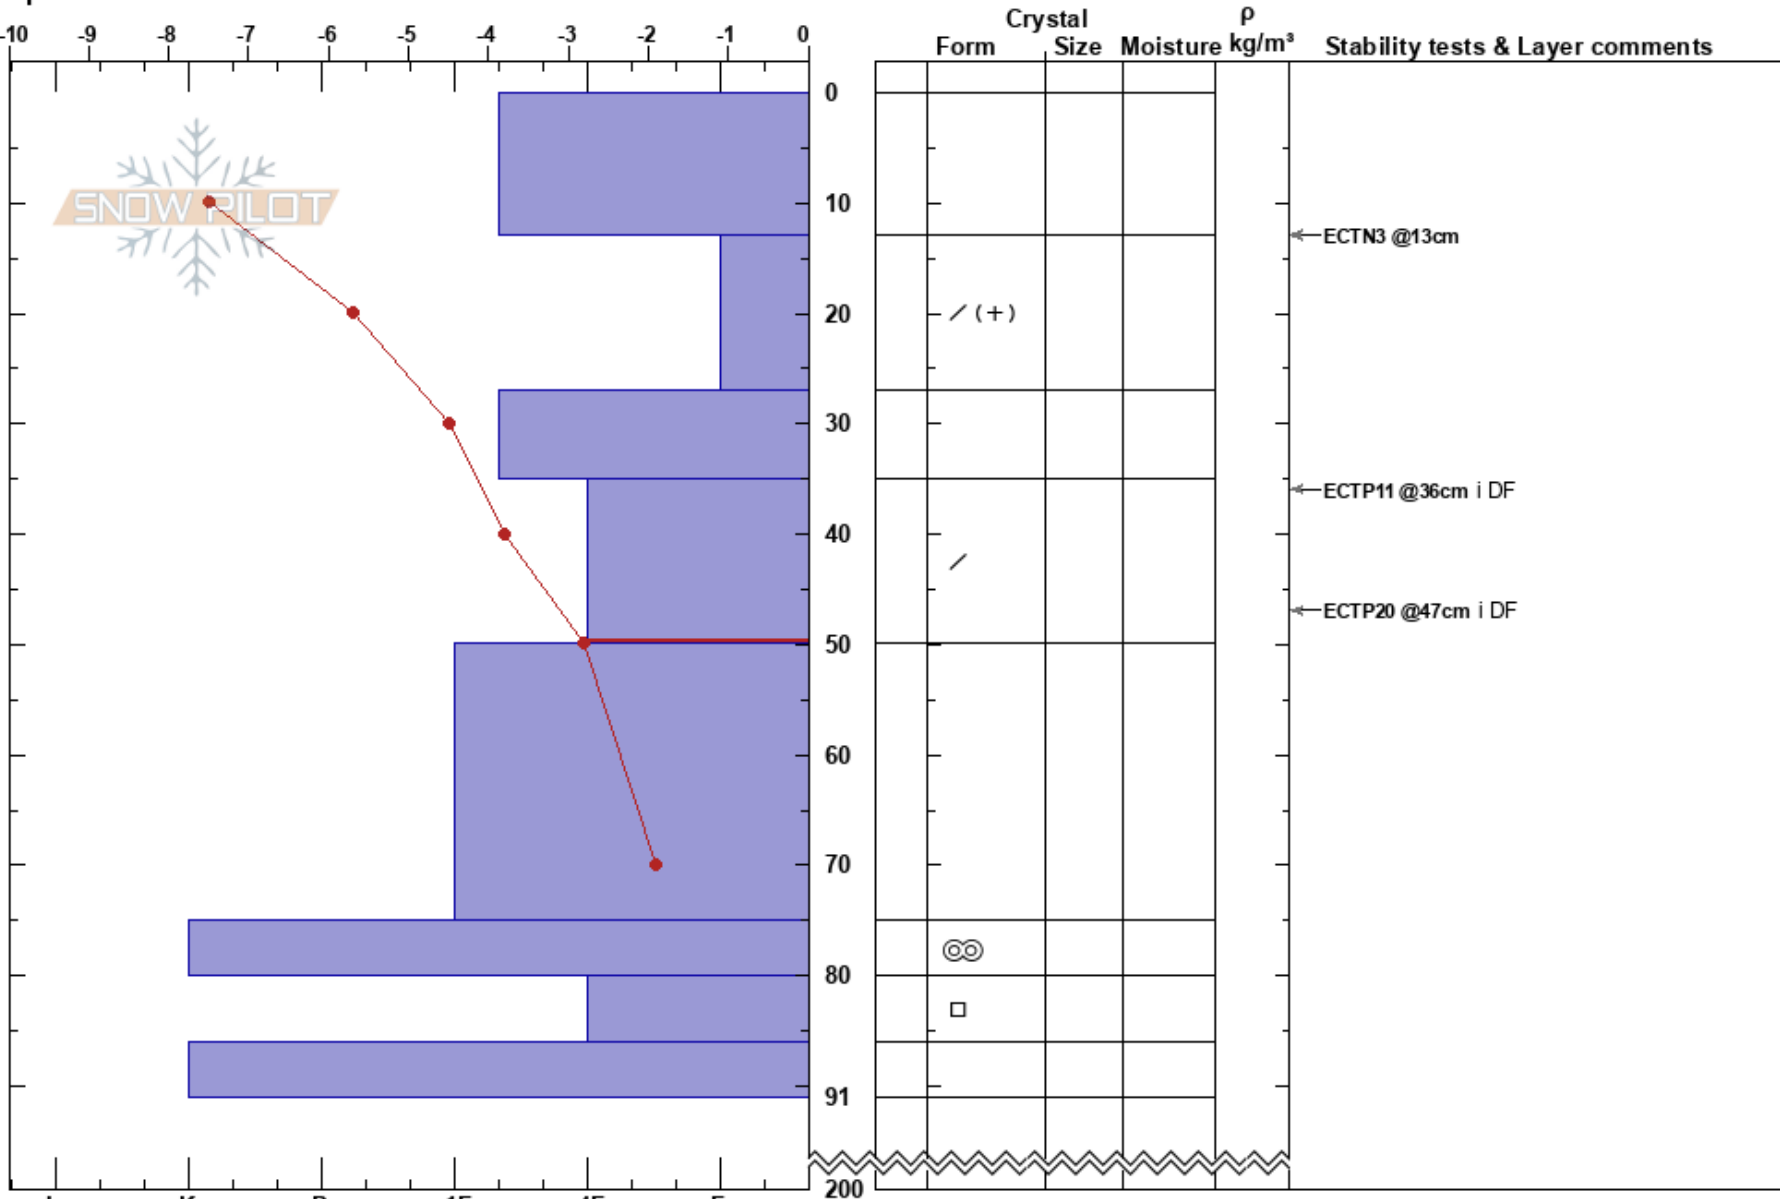

Brakkonbäcken
 Västra Vindelfjällen
 Sweden
Elevation: 768 m
Aspect: 80°
Specifics:

Sam Hedman
 30/12/2024 - 11:50
Co-ord: 65.95157N, 14.99578E
Slope Angle: 26°
Wind Loading: previous

Stability: **HS:200**
Air Temperature: -7°C **PF:50** 35-50cm:Problematic layer
Sky Cover: BKN
Precipitation: S-1
Wind: W Moderate

Notes: kraftiga snöbyar, hård V vind med stundtals mycket snödrev. 30 - 50 cm obunden snö BTL och mer på sina ställen i brantare terräng. Lösa drevsnöflak på isolerade platser.