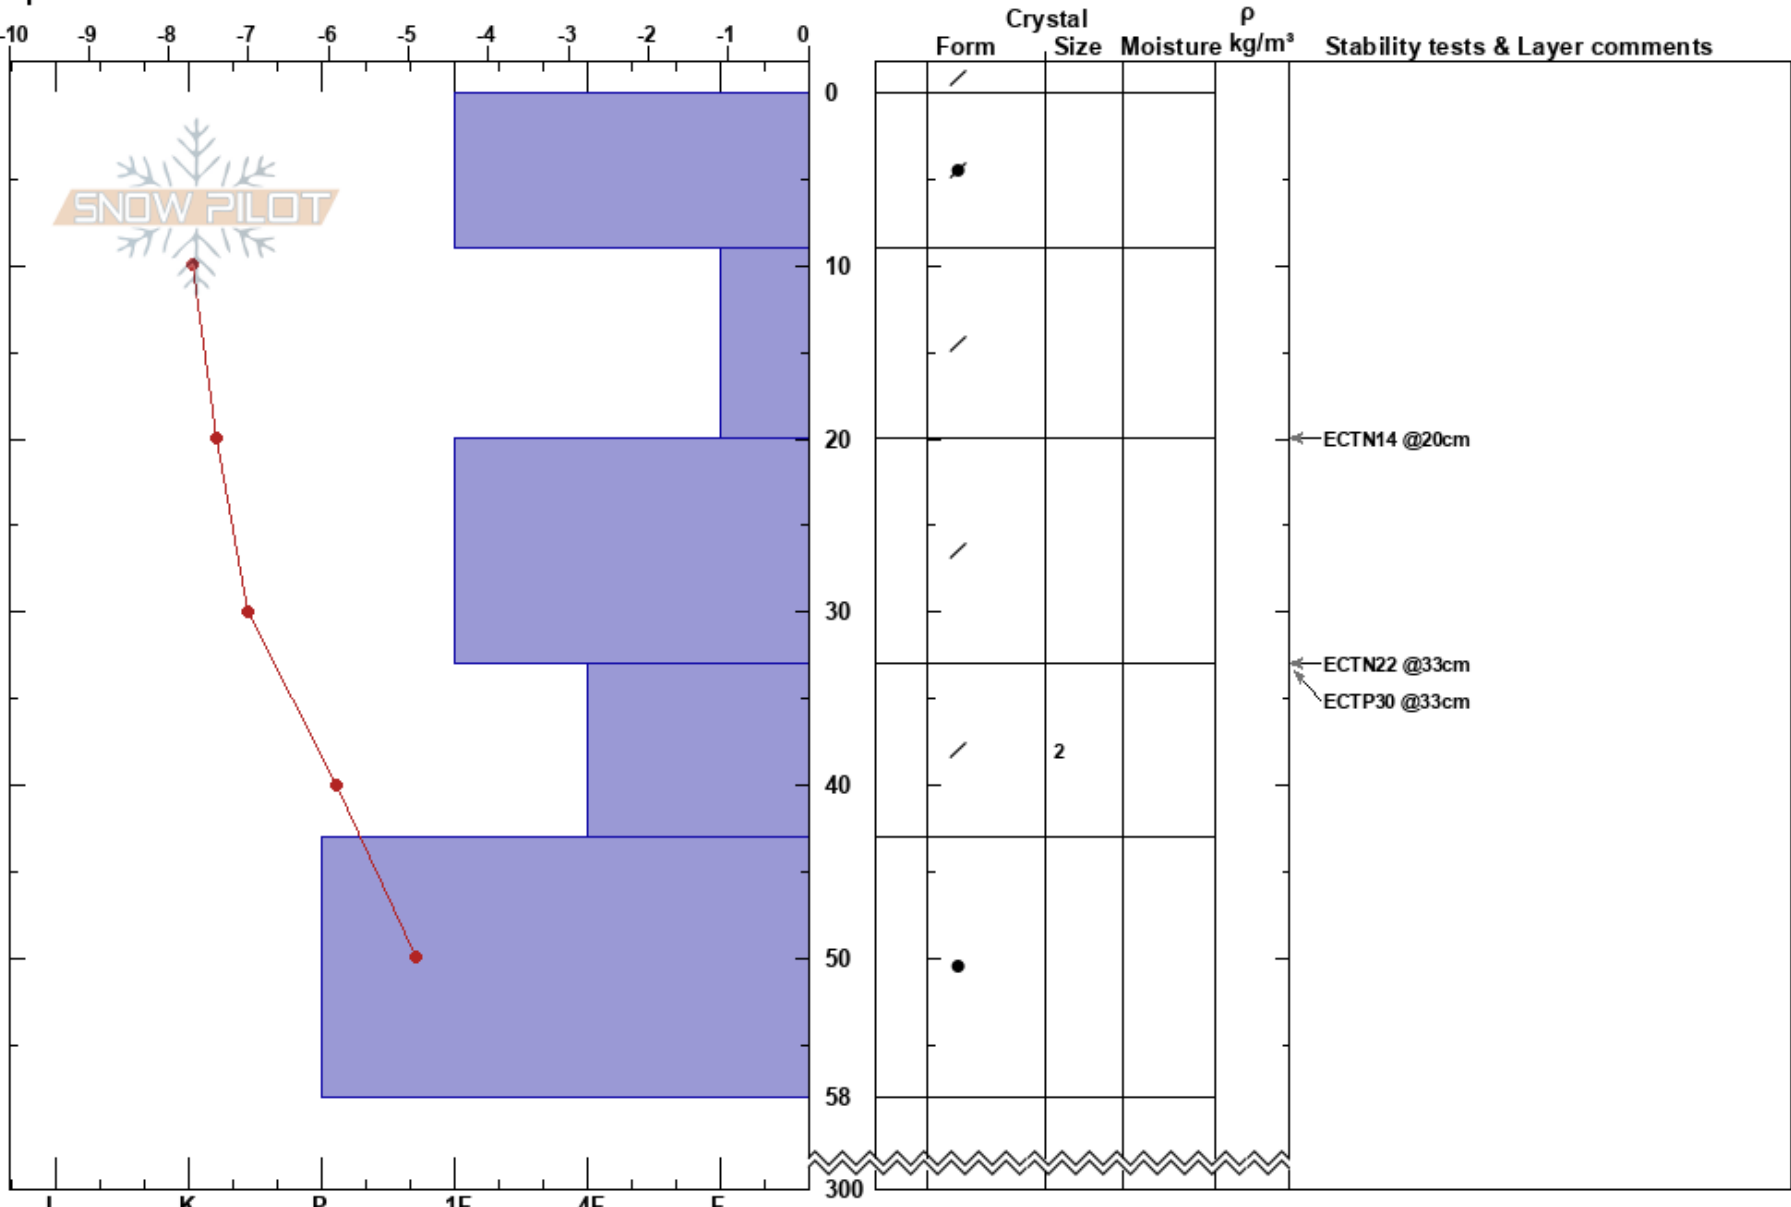

Välliste
 Välliste
 Sweden
Elevation: 900 m
Aspect: NE
Specifics:

Jonte Axelsson Sandström
 30/12/2024 - 10:57
Co-ord: 63.27282N, 13.15129E
Slope Angle: 19°
Wind Loading: yes

Stability: **HS:**300 **Layer Notes:**
Air Temperature: -8.6°C **PF:**40 33-43cm:Problematic layer
Sky Cover: SCT
Precipitation: S-1
Wind: NW Moderate

Notes: Konvex sluttning i ALP. Några få buskar stack upp och några stenar i dagen ovanför gropen