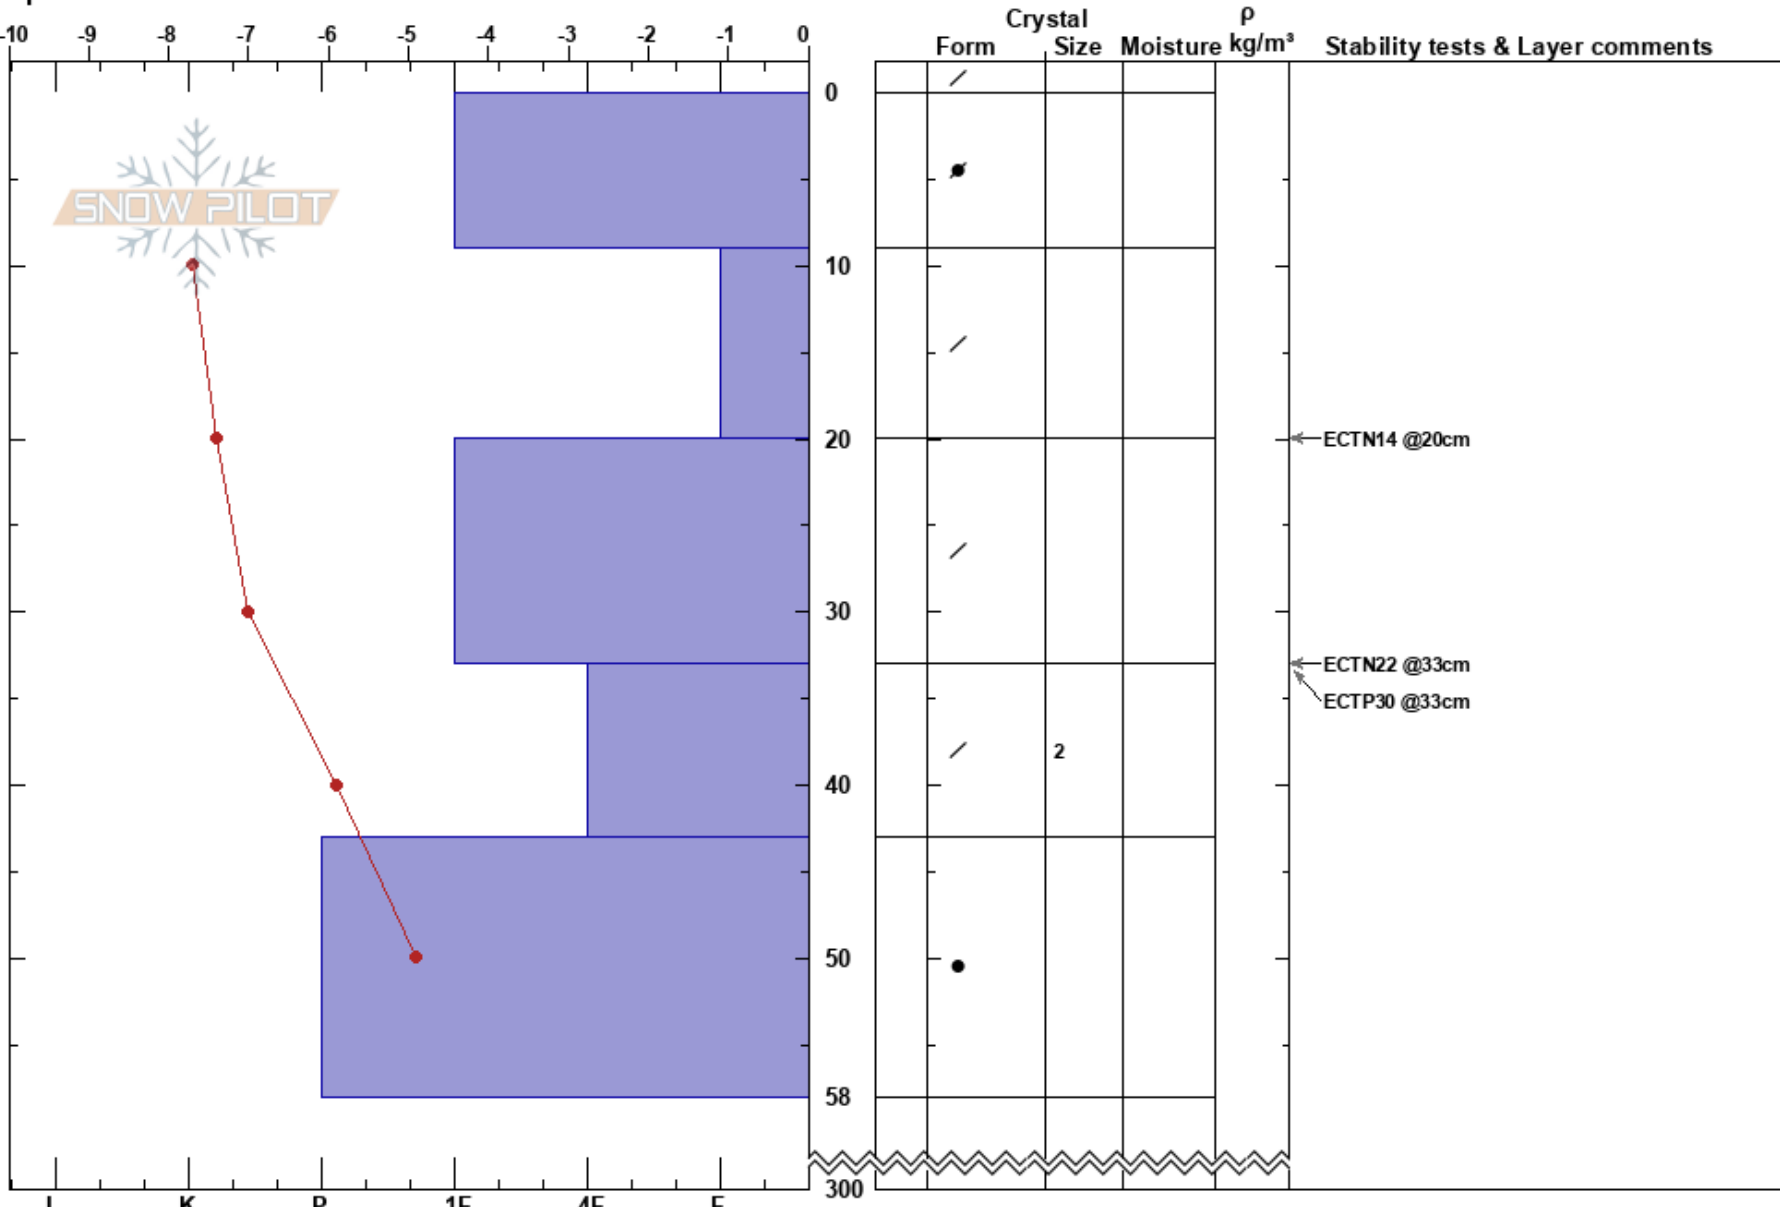

Välliste
 Välliste
 Sweden
Elevation: 900 m
Aspect: NE
Specifics:

Jonte Axelsson Sandström
 30/12/2024 - 10:57
Co-ord: 63.27282N, 13.15129E
Slope Angle: 19°
Wind Loading: yes

Stability: **HS:**300 **Layer Notes:**
Air Temperature: -8.6°C **PF:**40 33-43cm:Problematic layer
Sky Cover: SCT
Precipitation: S-1
Wind: NW Moderate

Notes: Konvex sluttning i ALP. Några få buskar stack upp och några stenar i dagen ovanför gropen