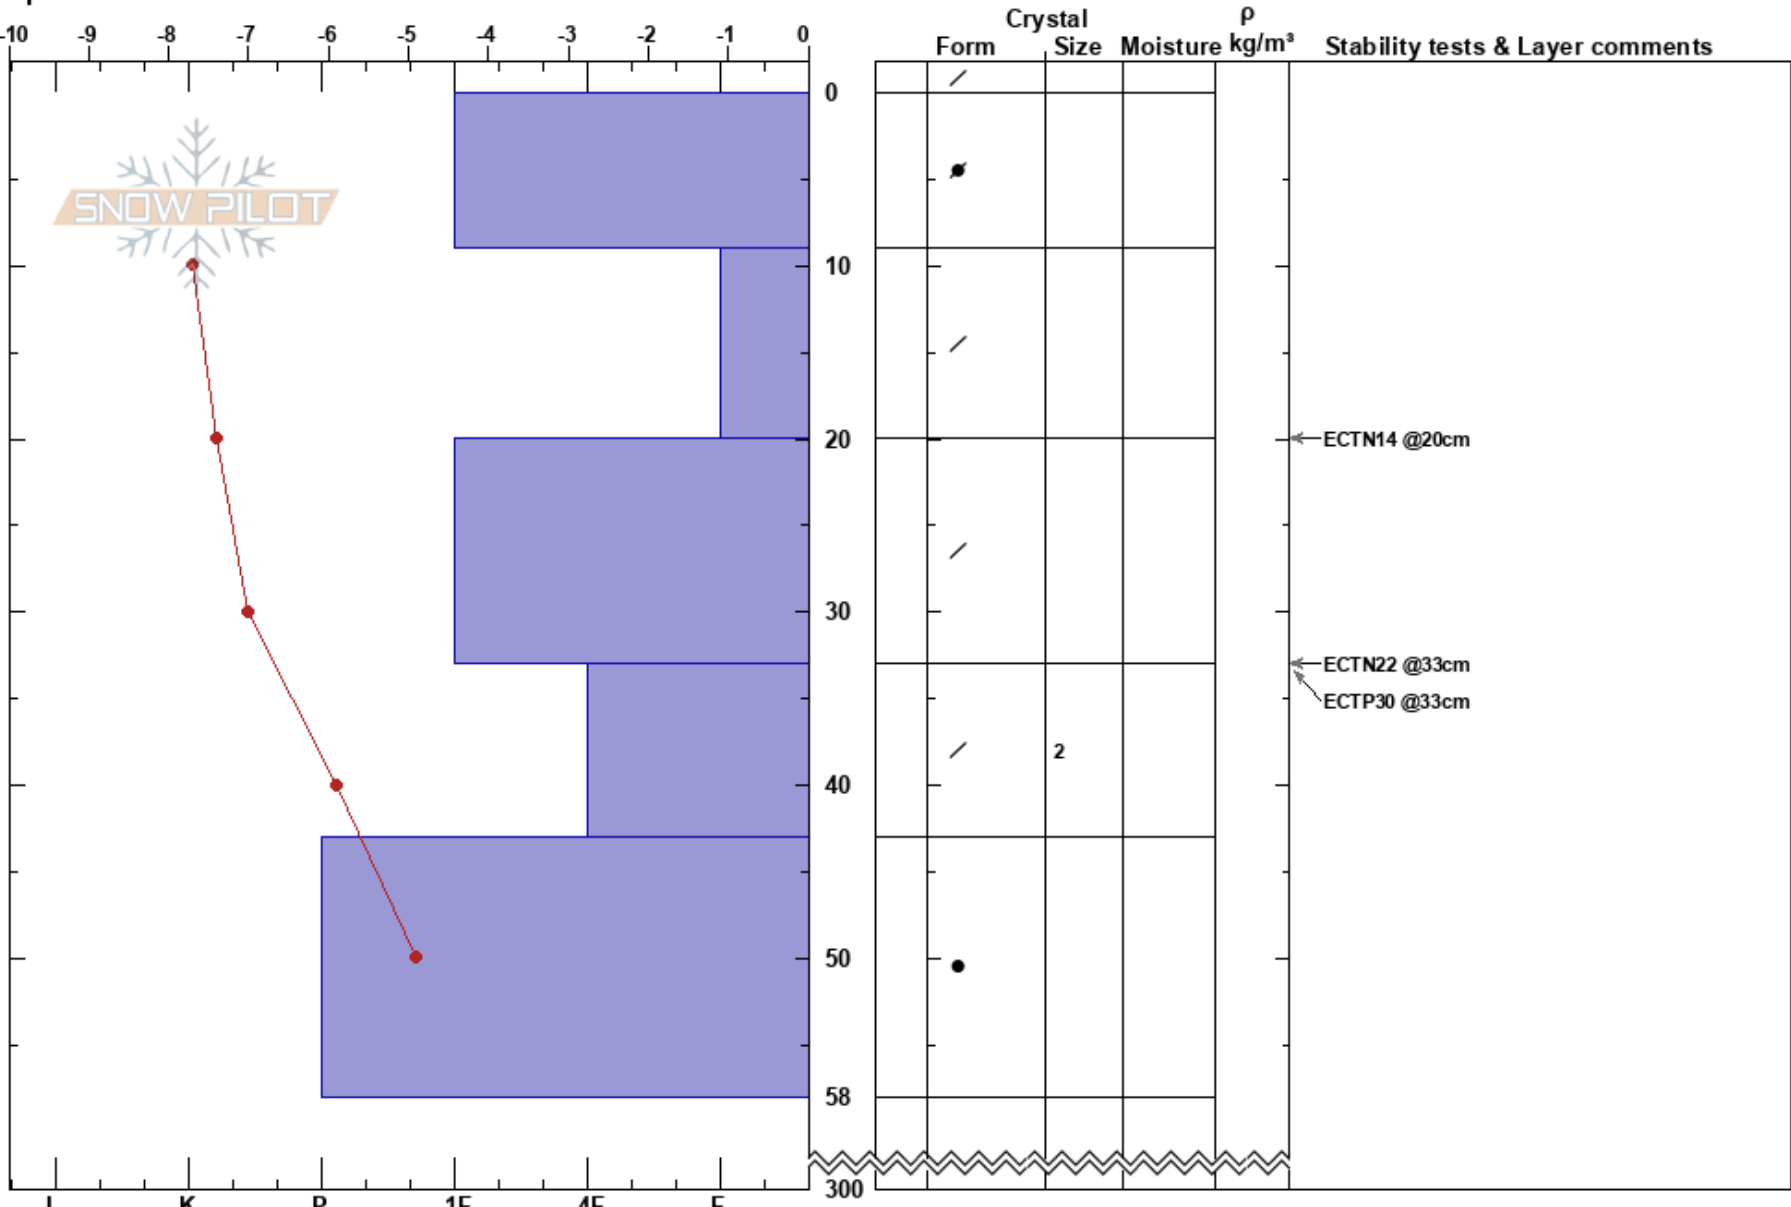

Välliste  
 Välliste  
 Sweden  
**Elevation:** 900 m  
**Aspect:** NE  
**Specifics:**

Jonte Axelsson Sandström  
 30/12/2024 - 10:57  
**Co-ord:** 63.27282N, 13.15129E  
**Slope Angle:** 19°  
**Wind Loading:** yes

**Stability:** **HS:**300 **Layer Notes:**  
**Air Temperature:** -8.6°C **PF:**40 33-43cm:Problematic layer  
**Sky Cover:** SCT  
**Precipitation:** S-1  
**Wind:** NW Moderate

**Notes:** Konvex sluttning i ALP. Några få buskar stack upp och några stenar i dagen ovanför gropen