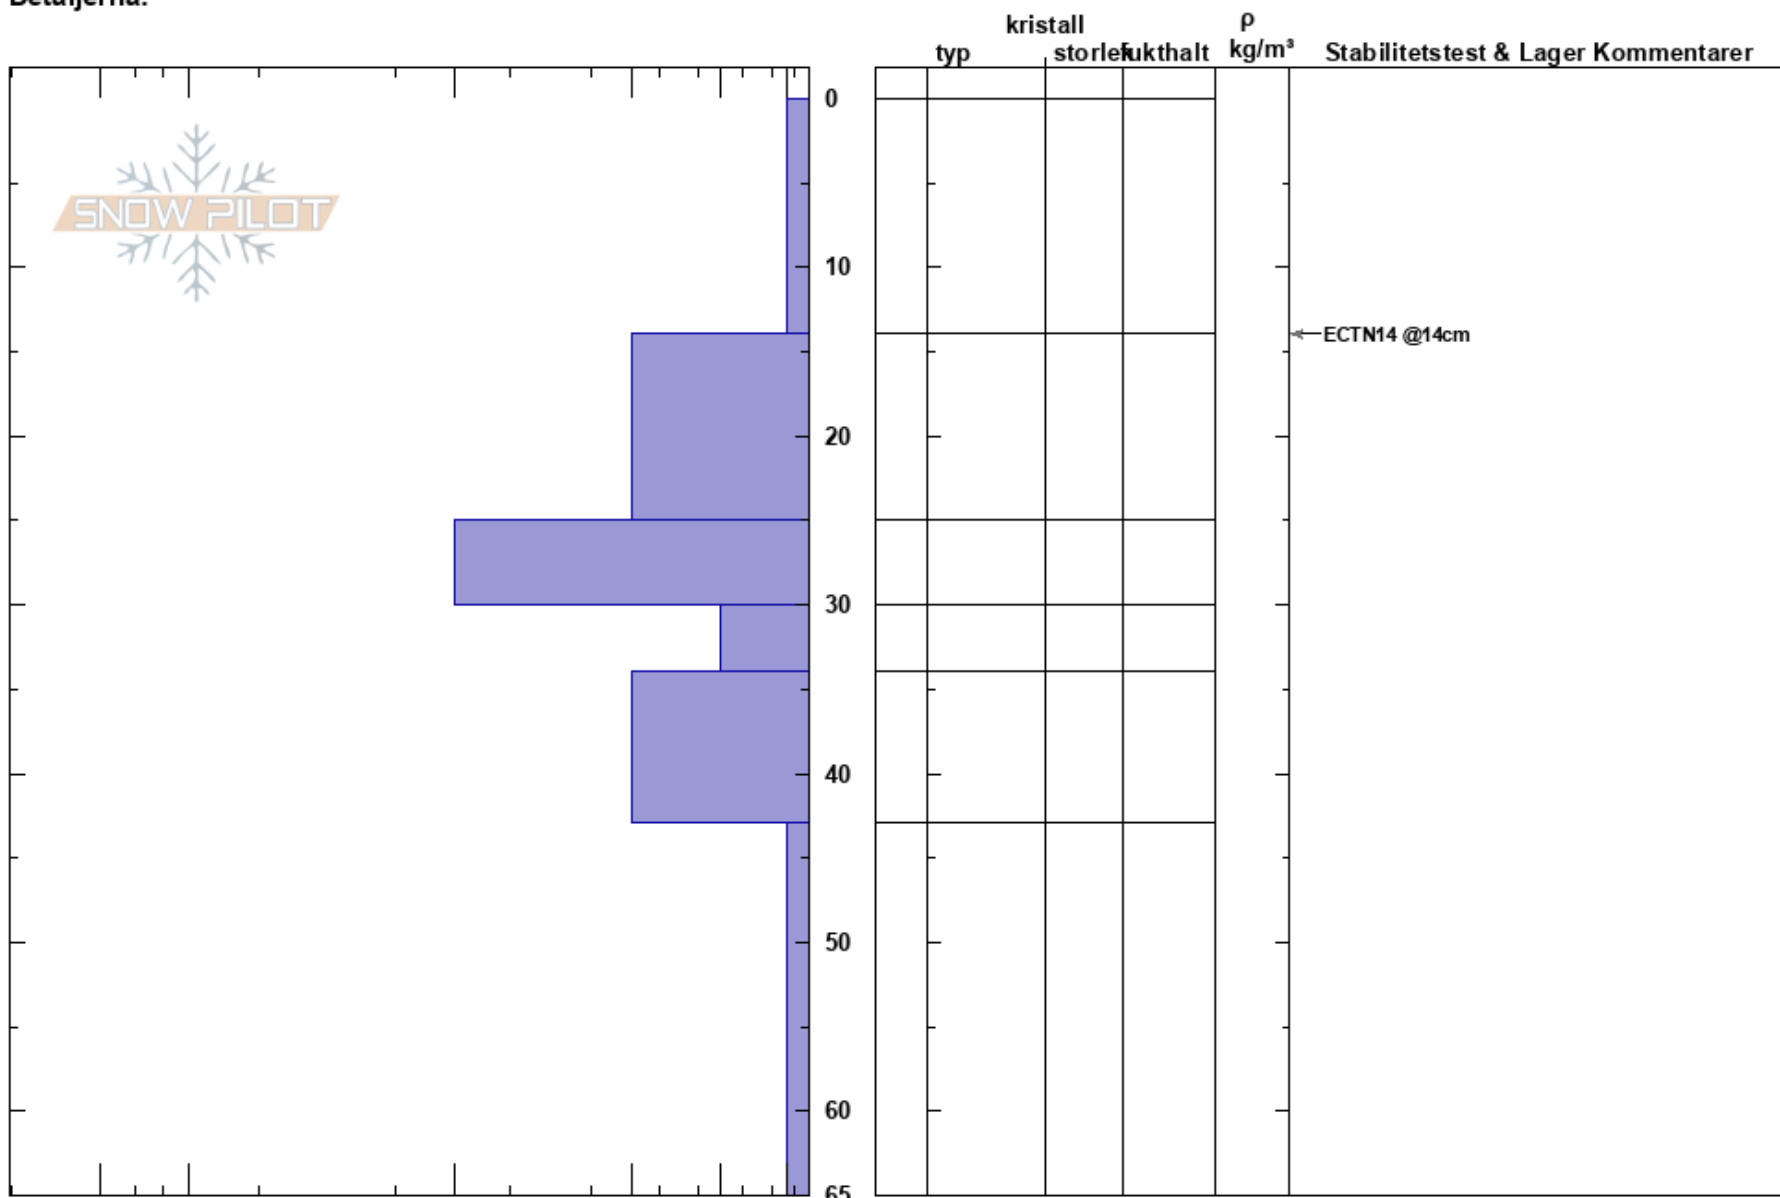

Klöverfjällsravinen  
Borgafjäll  
Sweden  
Höjd: 770 m  
Väderstreck: E  
Detaljerna:

Susanne Lindqvist  
28/12/2024 - 12:30  
Koordinat: 64.86486N, 15.09436E  
Lutning: 26°  
Snödröv:

Instabilitet:  
Lufttemperatur:  
Molnighet: OVC  
Nederbörd: NO  
Vind: SW Svagvind (1-7m/s)  
HS:65  
Lager Kommentarer:

Noteringar (beskrivning av terräng): Liten teststlutning i trädgränsen mot bäckravinen