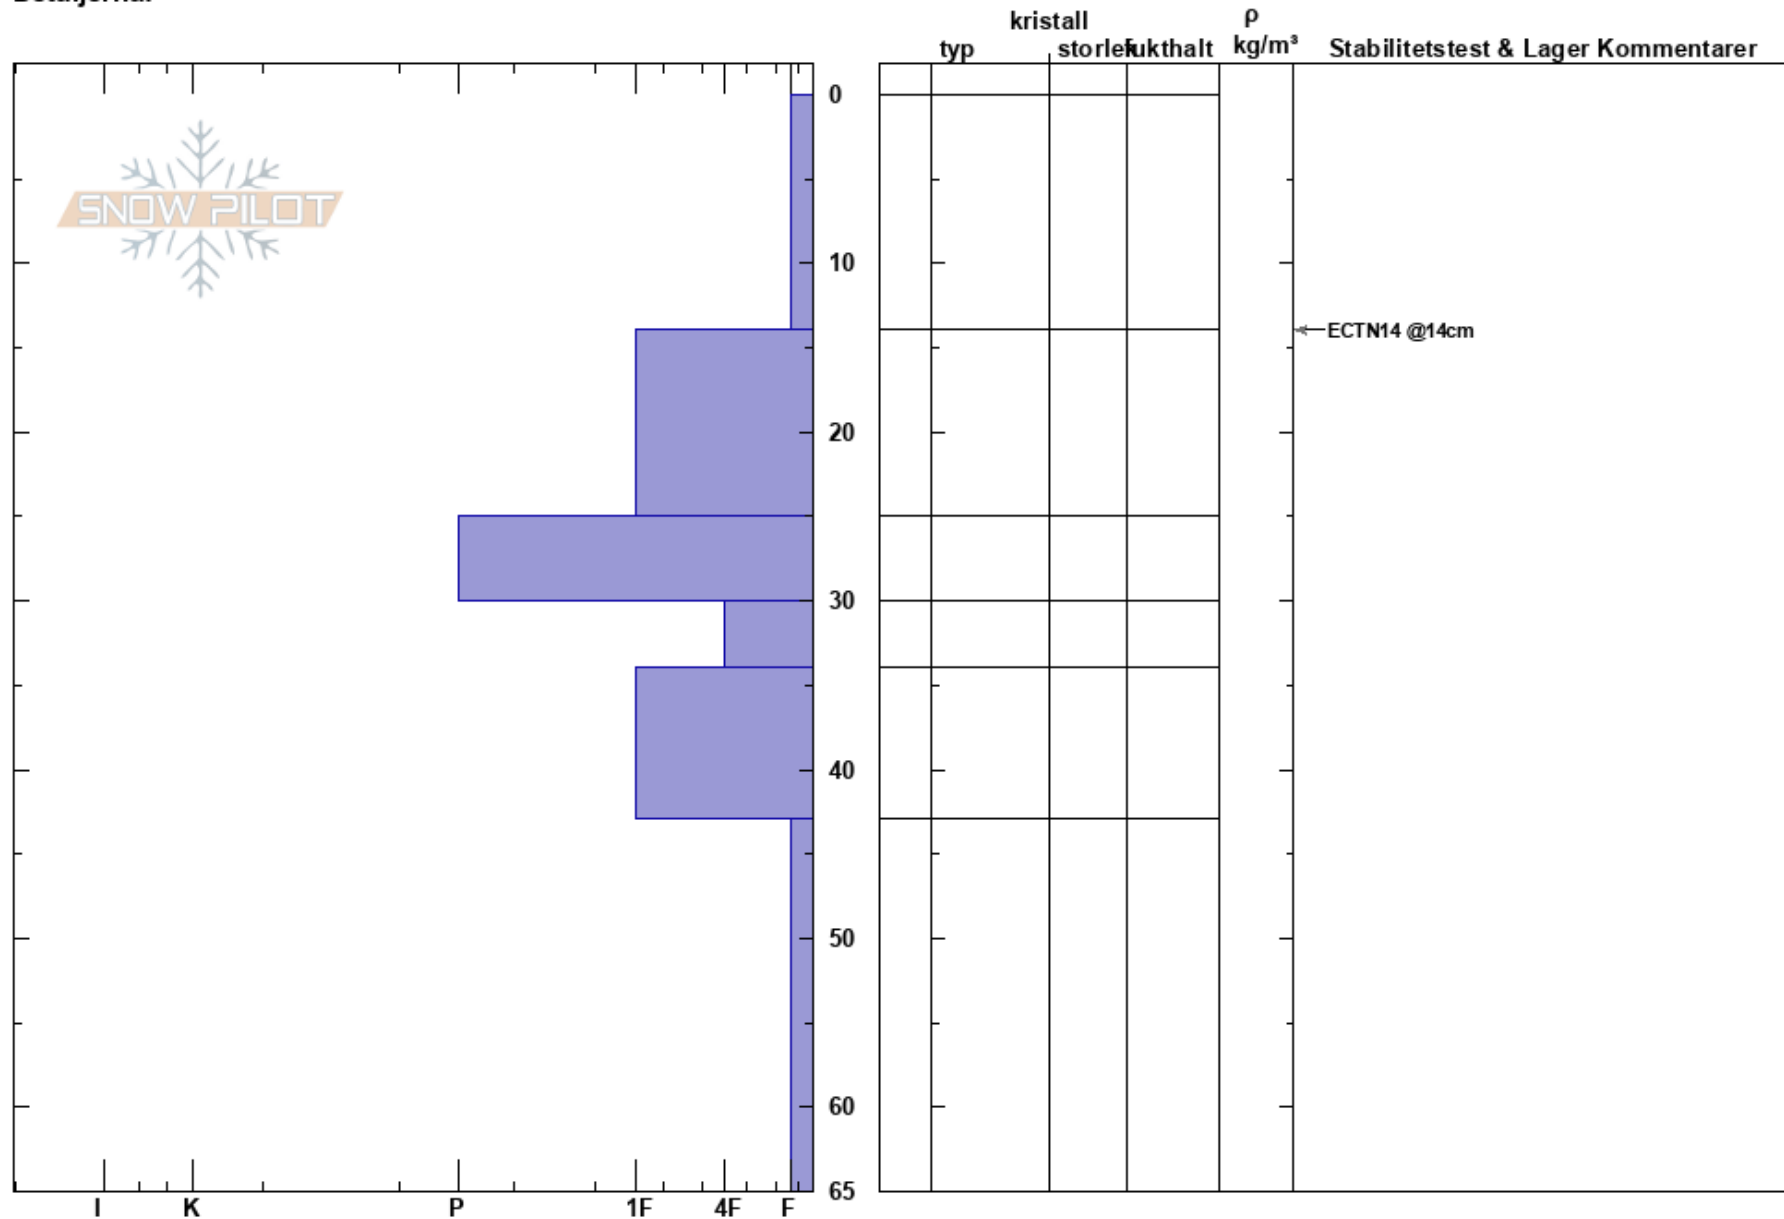

Klöverfällsravinen  
Borgafjäll  
Sweden  
Höjd: 770 m  
Väderstreck: E  
Detaljerna:

Susanne Lindqvist  
28/12/2024 - 12:30  
Koordinat: 64.86486N, 15.09436E  
Lutning: 26°  
Snödropp:

Instabilitet:  
Lufttemperatur:  
Molnighet: OVC  
Nederbörd: NO  
Vind: SW Svagvind (1-7m/s)

HS:65 Lager Kommentarer:

**Noteringar (beskrivning av terräng):** Liten teststlutning i trädgränsen mot bäckravinen