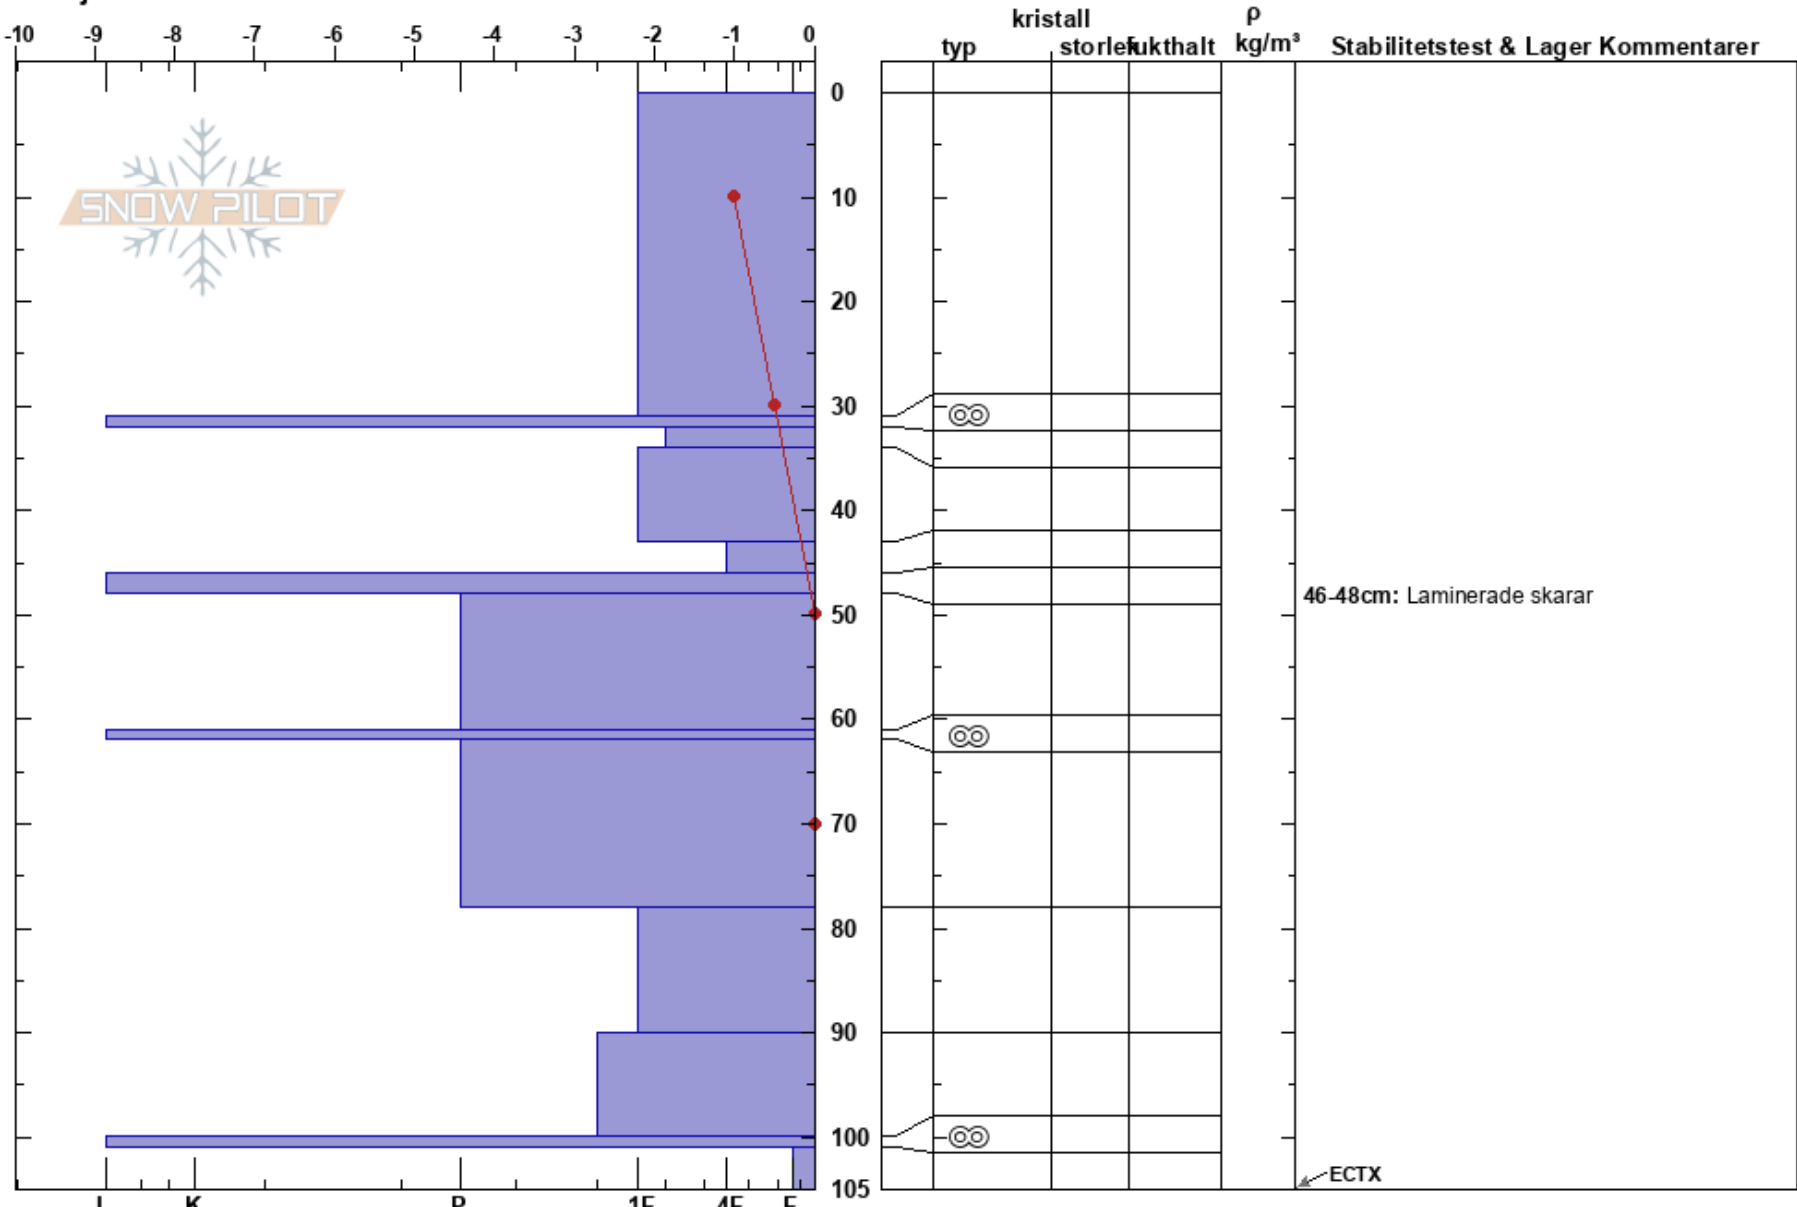

Klöverfjället  
Borgafjäll  
Sweden  
Höjd: 875 m  
Väderstreck: E  
Detaljerna:

Susanne Lindqvist  
28/12/2024 - 11:30  
Koordinat: 64.86950N, 15.09178E  
Lutning: 22°  
Snödrev: yes

Instabilitet:  
Lufttemperatur: -1°C  
Molnighet: OVC  
Nederbörd: S-1  
Vind: SW Måttlig vind (8-11 m/s)

HS:105  
PF:20  
Lager Kommentarer:  
46-48cm: Laminerade skarar

Noteringar (beskrivning av terräng): Öppen sluttning med mindre ryggar runtom.