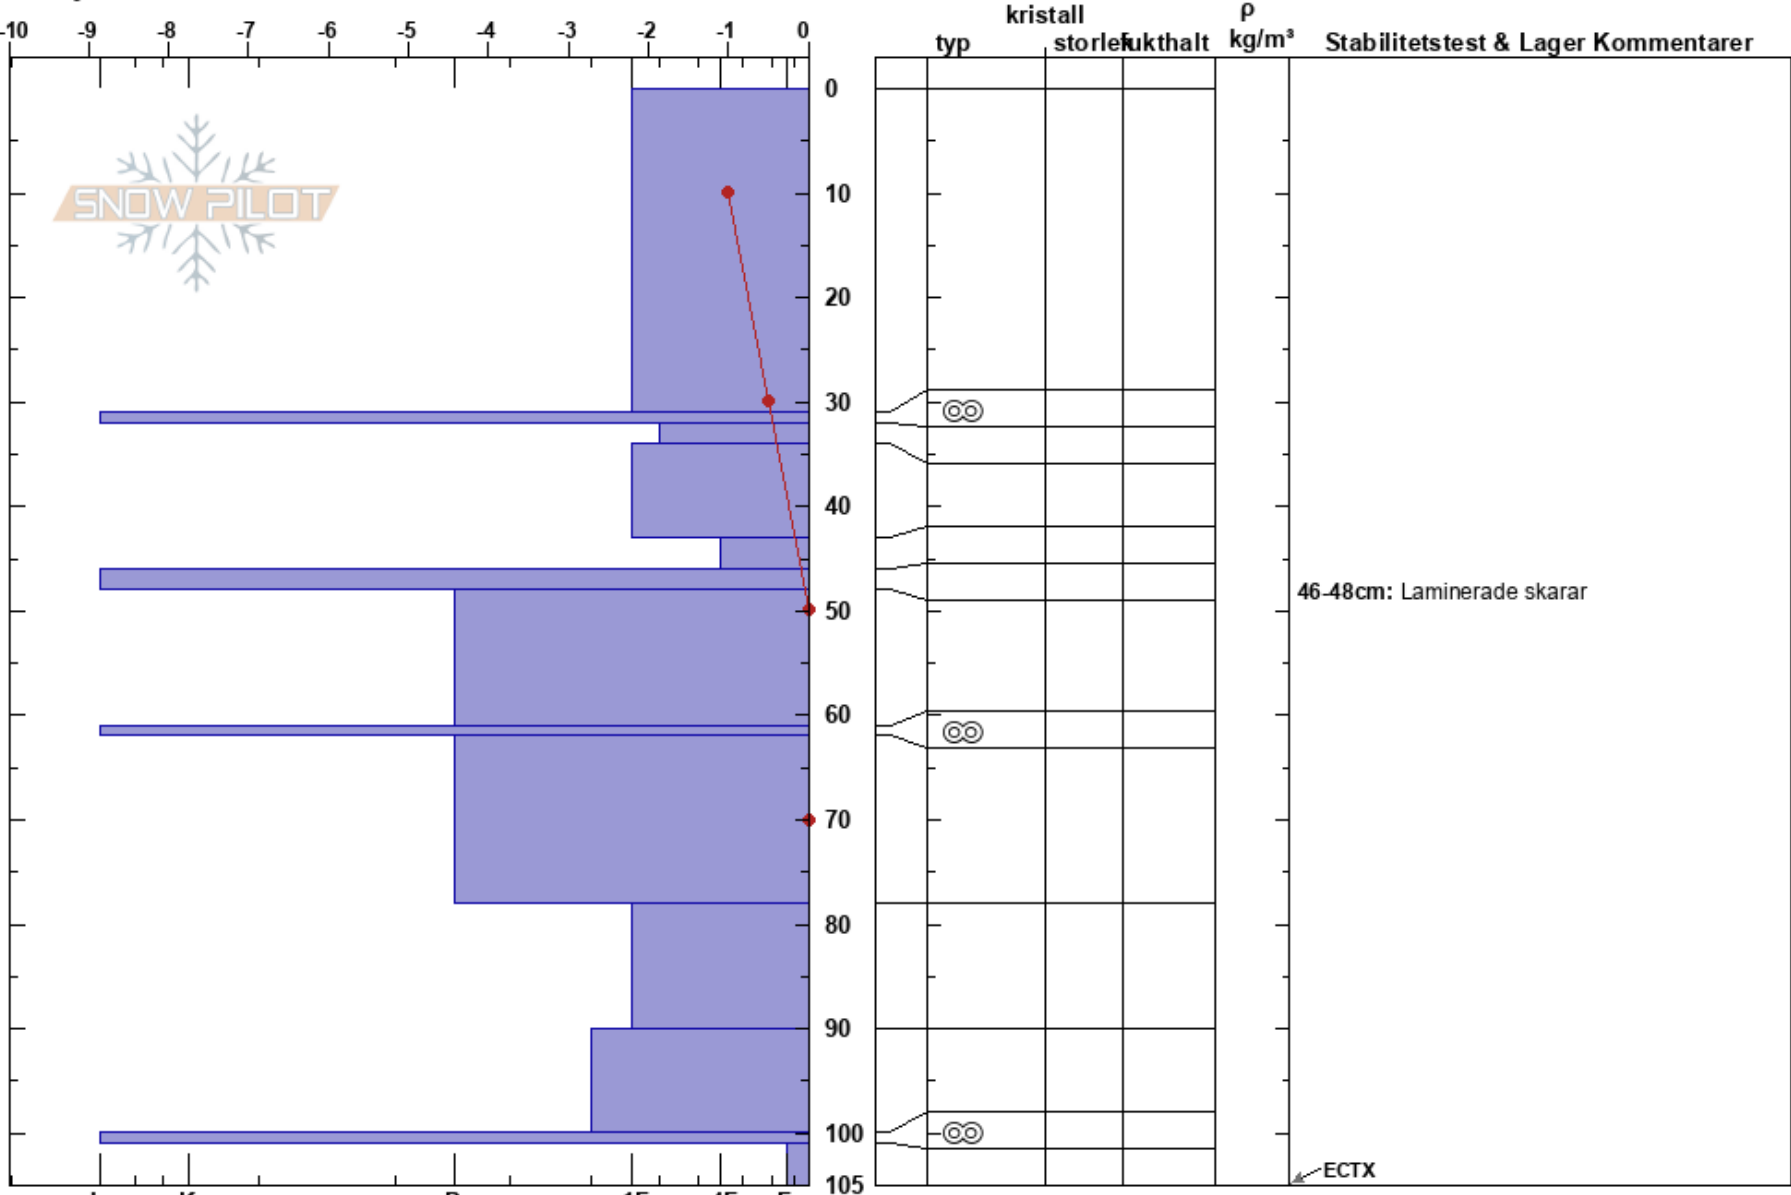

Klöverfjället
 Borgafjäll
 Sweden
 Höjd: 875 m
 Väderstreck: E
 Detaljerna:
 Susanne Lindqvist
 28/12/2024 - 11:30
 Koordinat: 64.86950N, 15.09178E
 Lutning: 22°
 Snödrev: yes

Instabilitet:
 Lufttemperatur: -1°C
 Molnighet: OVC
 Nederbörd: S-1
 Vind: SW Måttlig vind (8-11 m/s)
 HS:105
 PF:20
 Lager Kommentarer:
 46-48cm: Laminerade skarar

Noteringar (beskrivning av terräng): Öppen sluttning med mindre ryggar runtom.