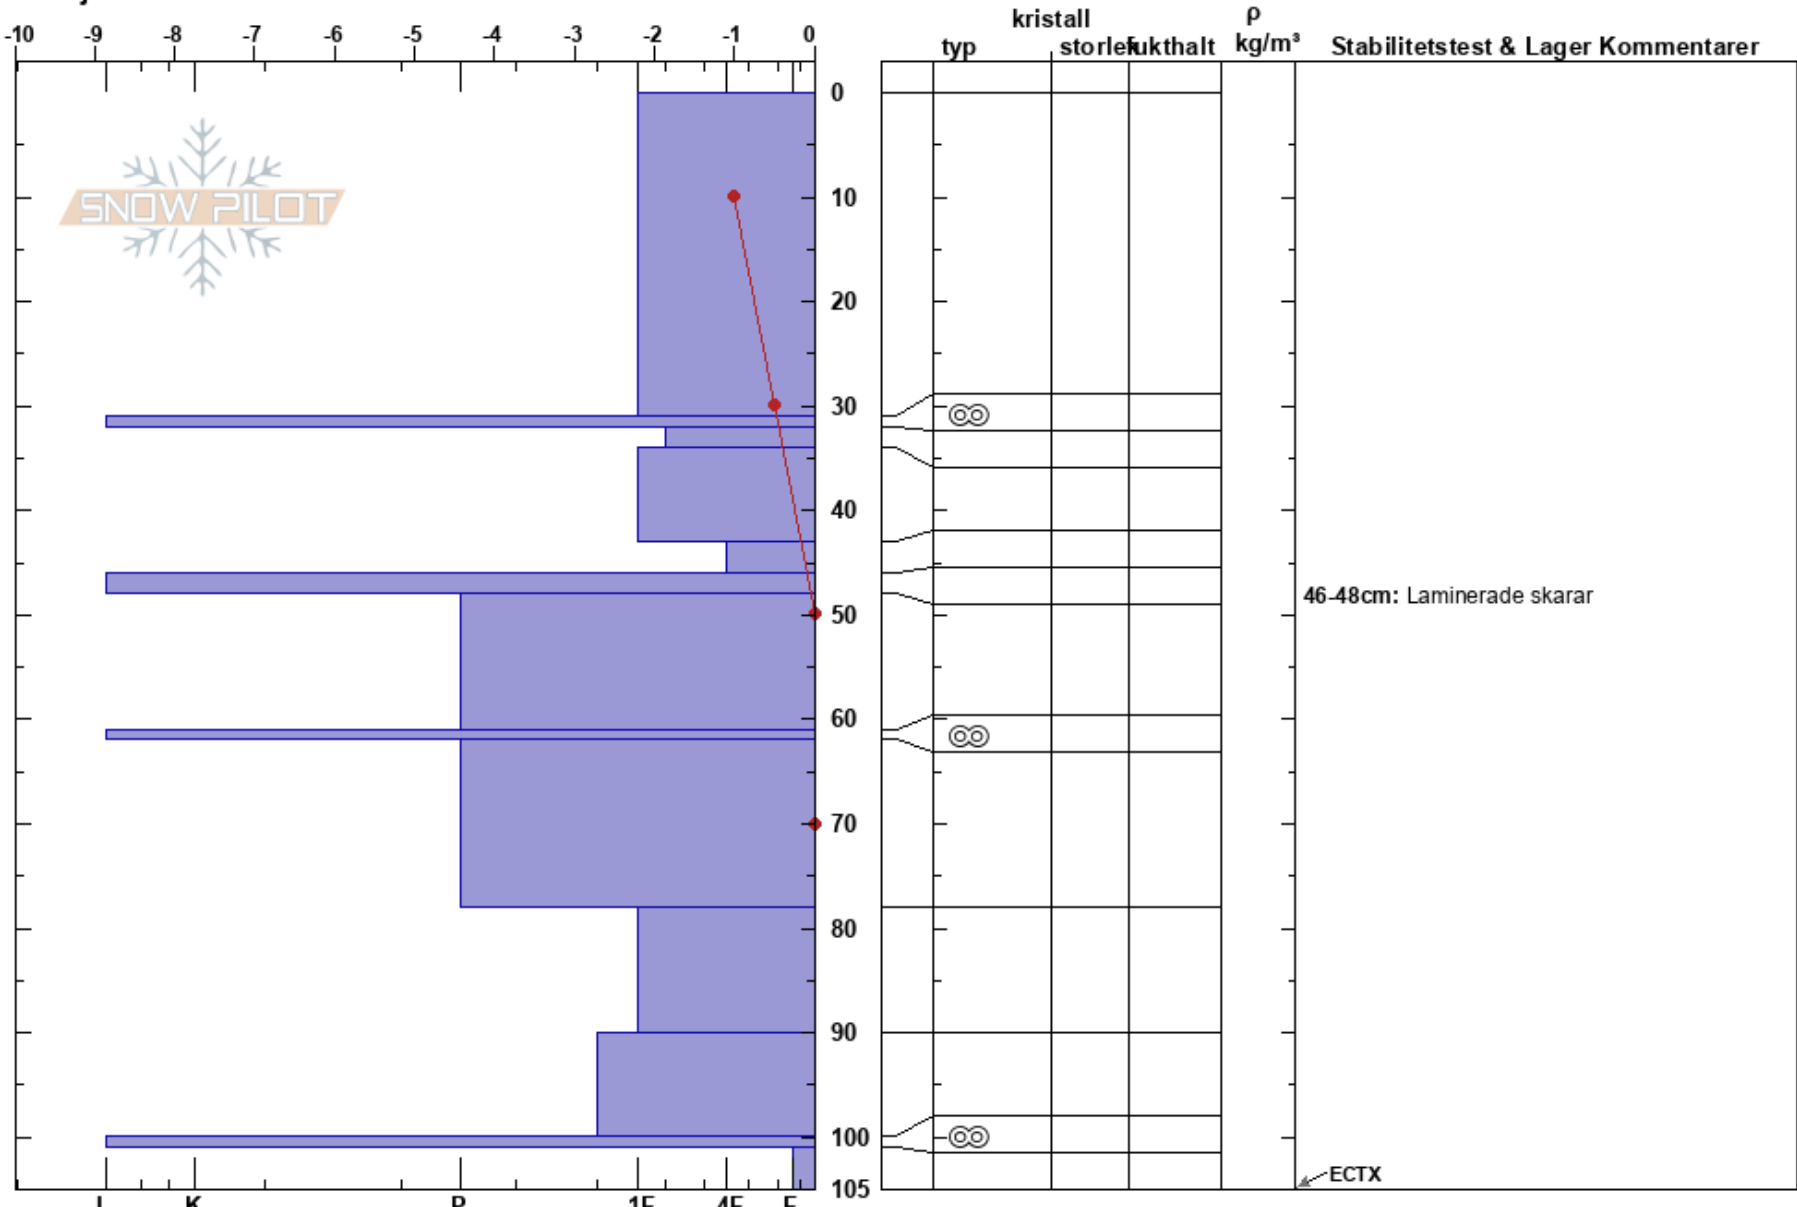

Klöverfjället
Borgafjäll
Sweden
Höjd: 875 m
Väderstreck: E
Detaljerna:

Susanne Lindqvist
28/12/2024 - 11:30
Koordinat: 64.86950N, 15.09178E
Lutning: 22°
Snödrev: yes

Instabilitet:
Lufttemperatur: -1°C
Molnighet: OVC
Nederbörd: S-1
Vind: SW Måttlig vind (8-11 m/s)

HS:105
PF:20
Lager Kommentarer:
46-48cm: Laminerade skarar

Noteringar (beskrivning av terräng): Öppen sluttning med mindre ryggar runtom.