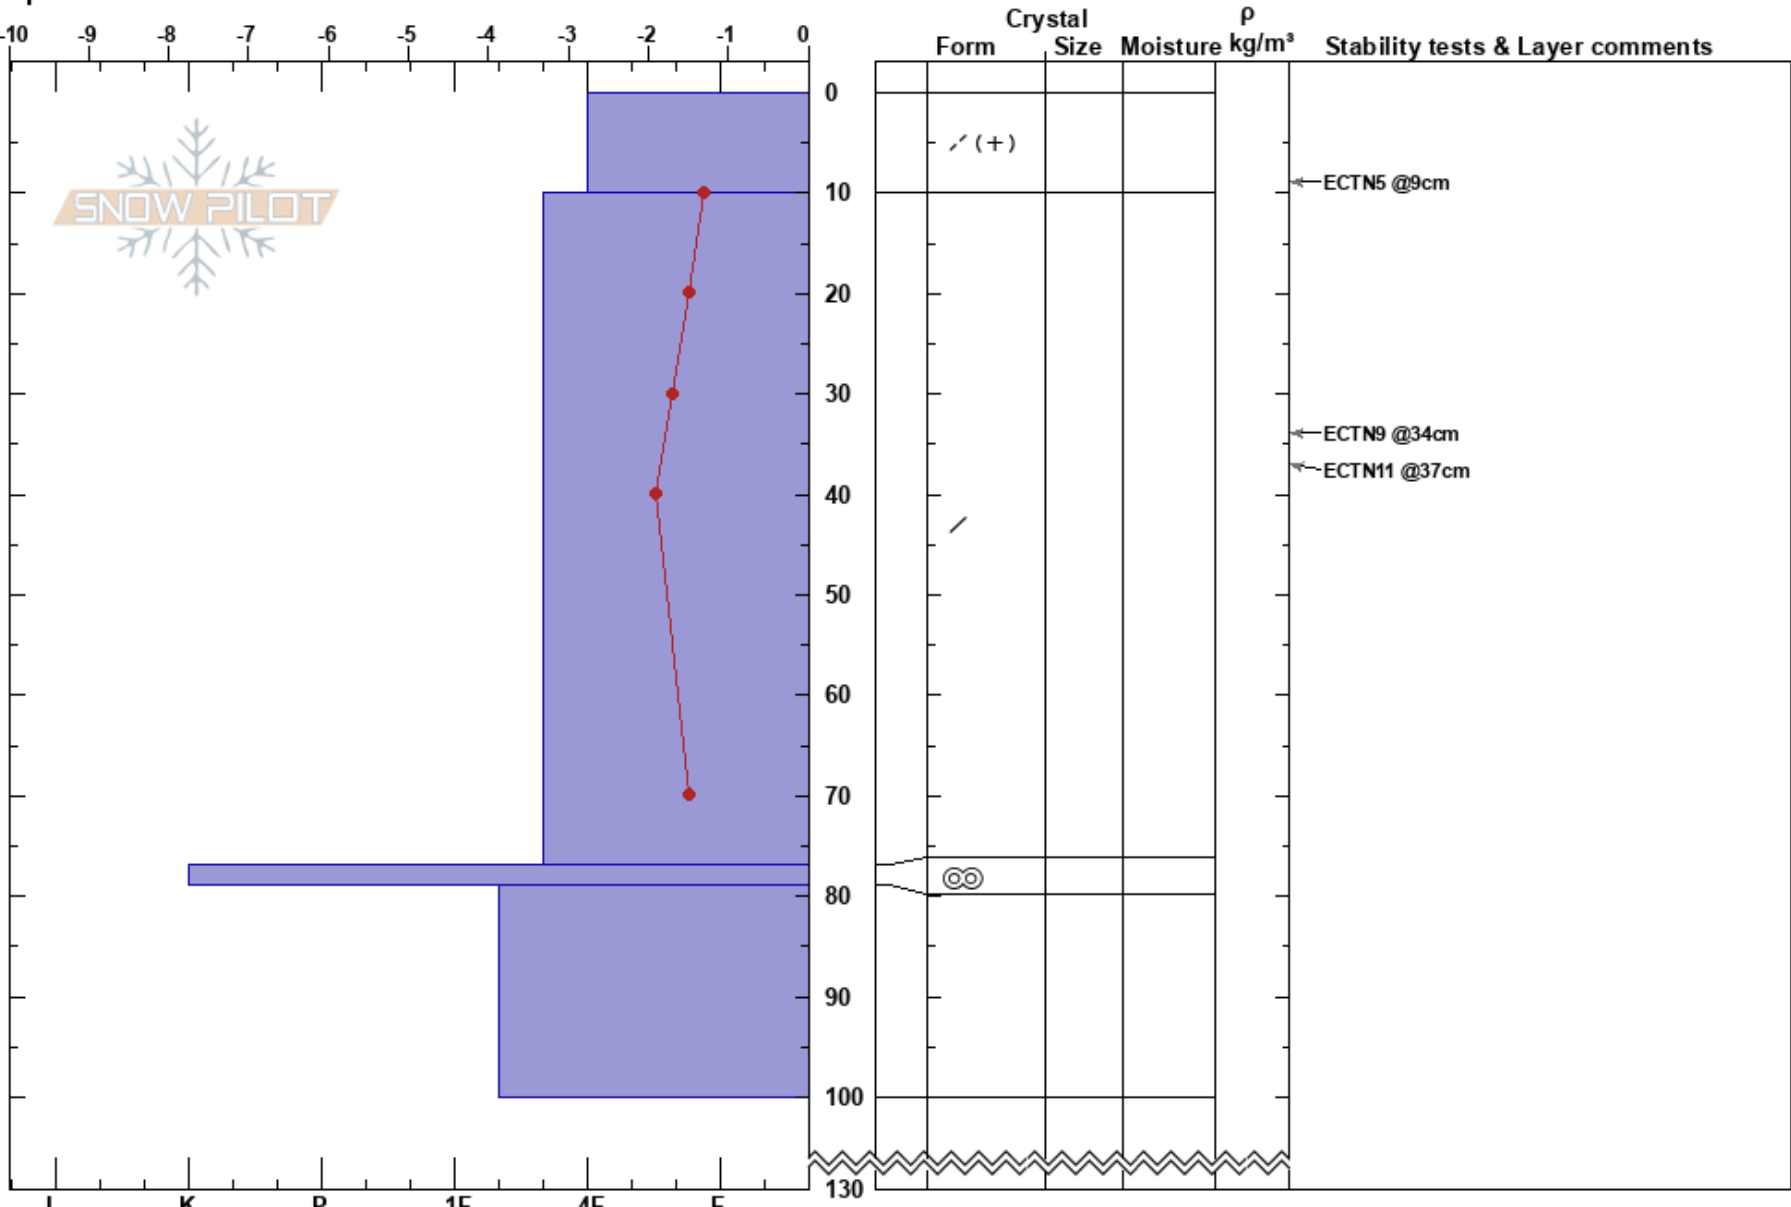

Brakkonbäcken  
 Västra Vindelfjällen  
 Sweden  
 Elevation: 773 m  
 Aspect: 120°  
 Specifics:

Sam Hedman  
 27/12/2024 - 10:45  
 Co-ord: 65.95104N, 14.99494E  
 Slope Angle: 30°  
 Wind Loading: yes

Stability: **HS:130**  
 Air Temperature: -0.8°C  
 Sky Cover: OVC  
 Precipitation: S-1  
 Wind: W Strong  
 Layer Notes: 10-77cm: Problematic layer

Notes: Kraftigt snödrev med hård vind från V. Emellanåt intensiva snöbyar S1.