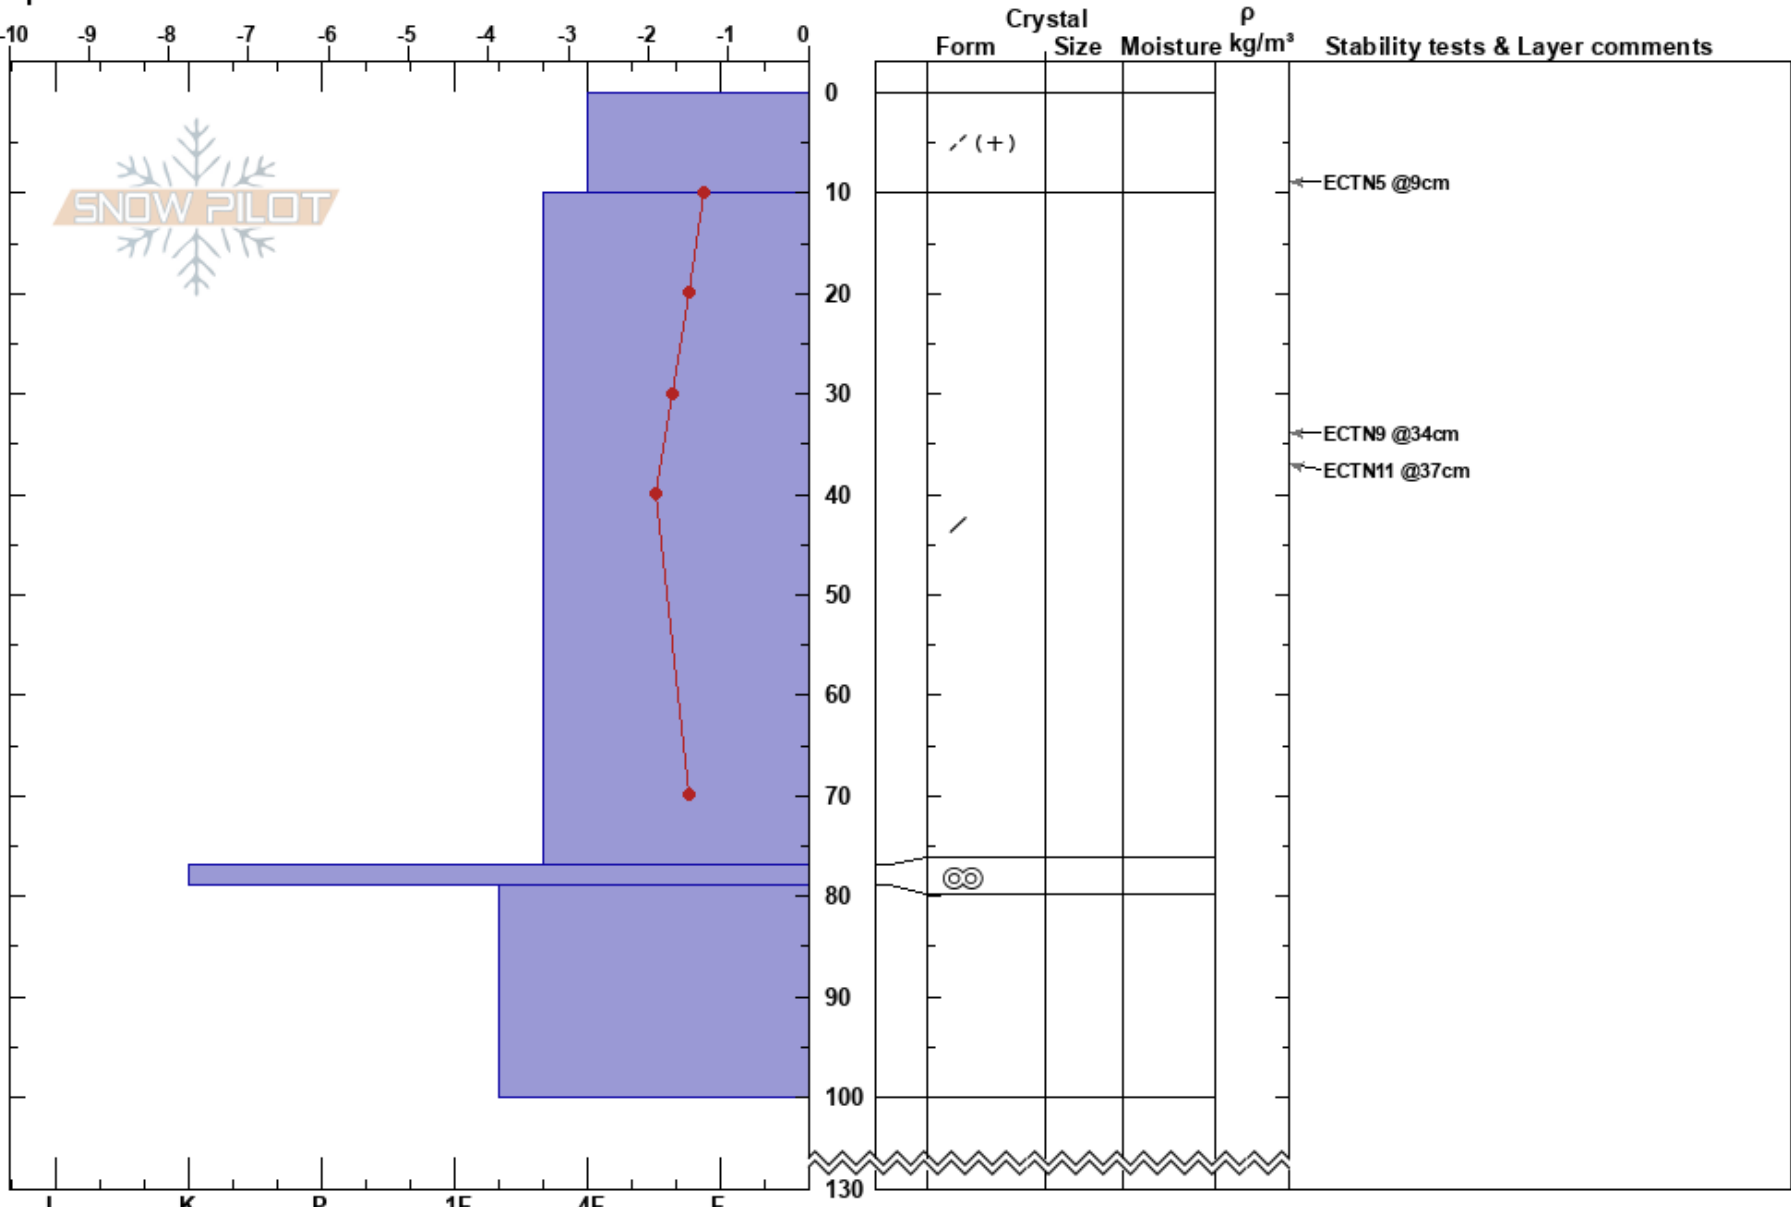

Brakkonbäcken
 Västra Vindelfjällen
 Sweden
 Elevation: 773 m
 Aspect: 120°
 Specifics:

Sam Hedman
 27/12/2024 - 10:45
 Co-ord: 65.95104N, 14.99494E
 Slope Angle: 30°
 Wind Loading: yes

Stability: **HS:130**
 Air Temperature: -0.8°C
 Sky Cover: OVC
 Precipitation: S-1
 Wind: W Strong
 Layer Notes:
 10-77cm: Problematic layer

Notes: Kraftigt snödrev med hård vind från V. Emellanåt intensiva snöbyar S1.