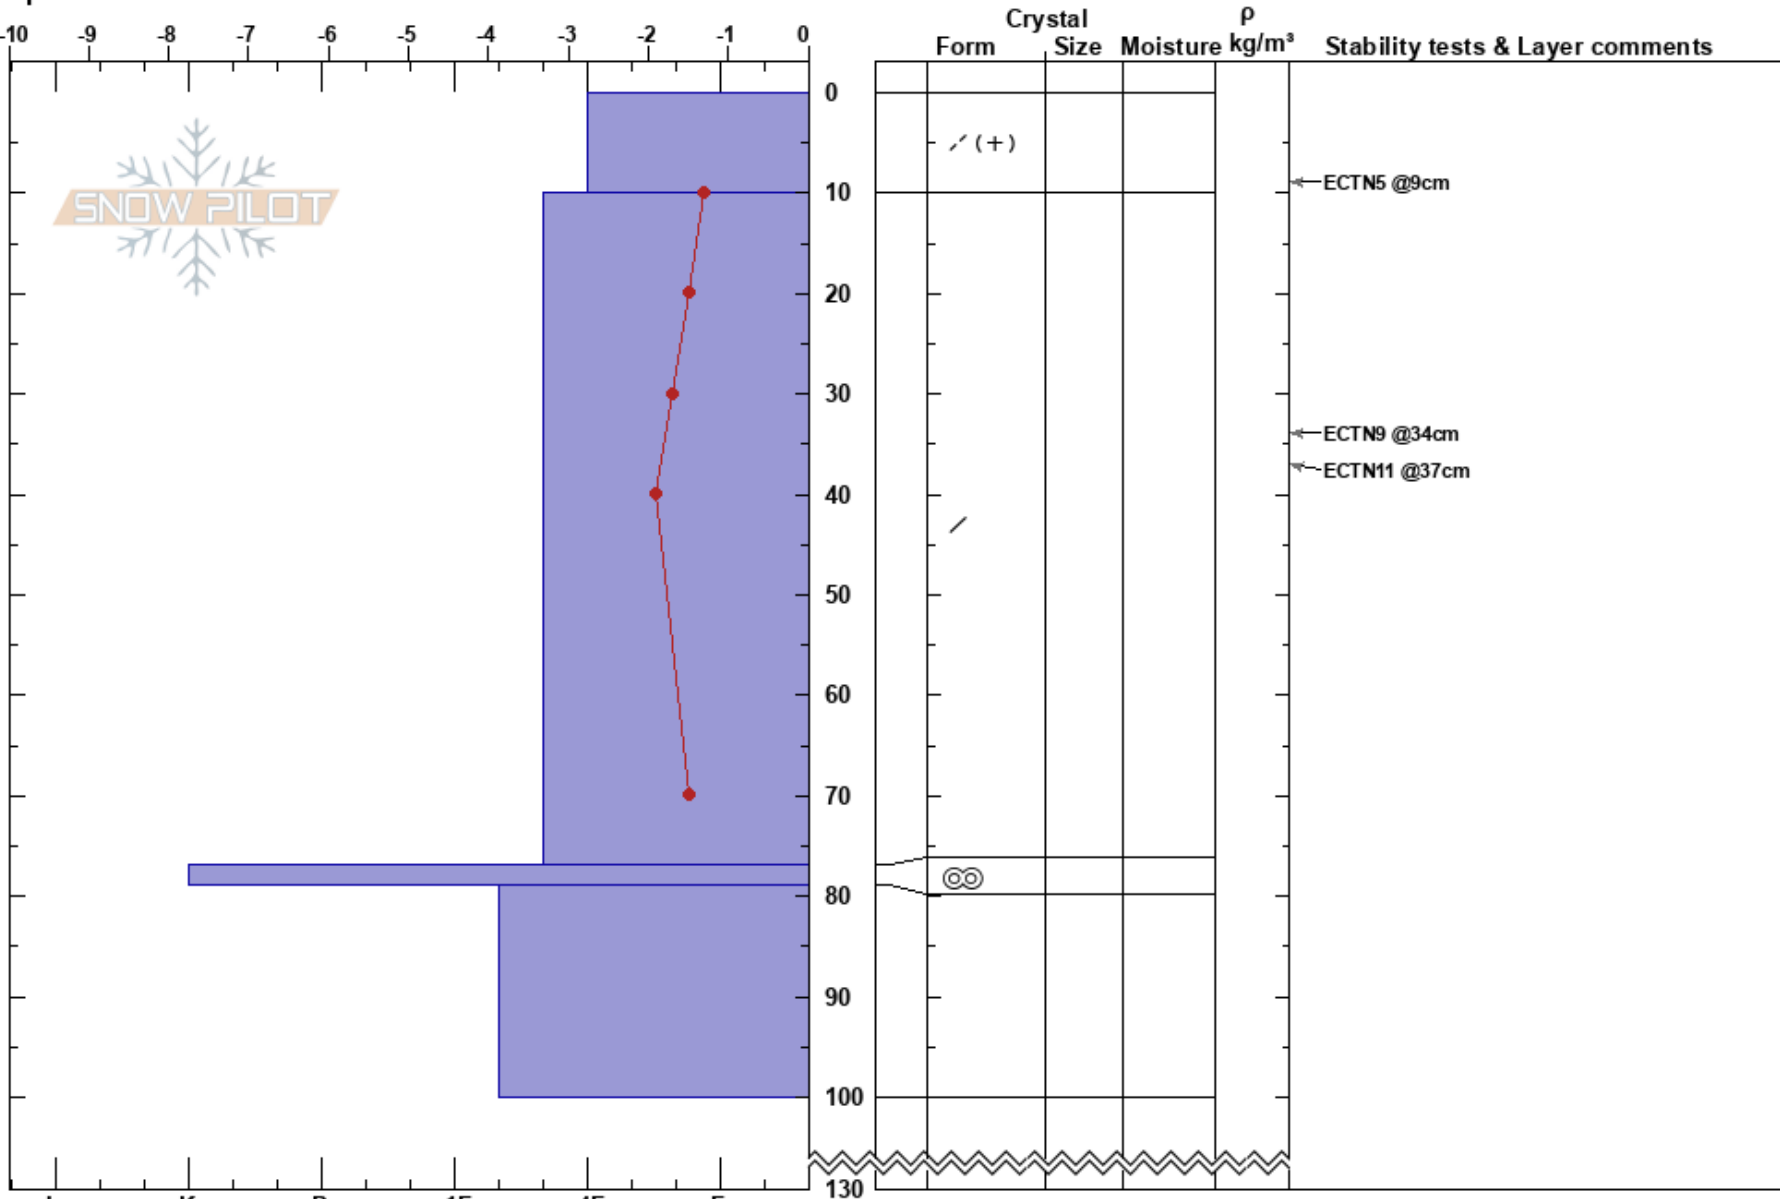

Brakkonbäcken  
 Västra Vindelfjällen  
 Sweden  
 Elevation: 773 m  
 Aspect: 120°  
 Specifics:

Sam Hedman  
 27/12/2024 - 10:45  
 Co-ord: 65.95104N, 14.99494E  
 Slope Angle: 30°  
 Wind Loading: yes

Stability: **HS:130**  
 Air Temperature: -0.8°C  
 Sky Cover: OVC  
 Precipitation: S-1  
 Wind: W Strong  
 Layer Notes: 10-77cm: Problematic layer

Notes: Kraftigt snödrev med hård vind från V. Emellanåt intensiva snöbyar S1.