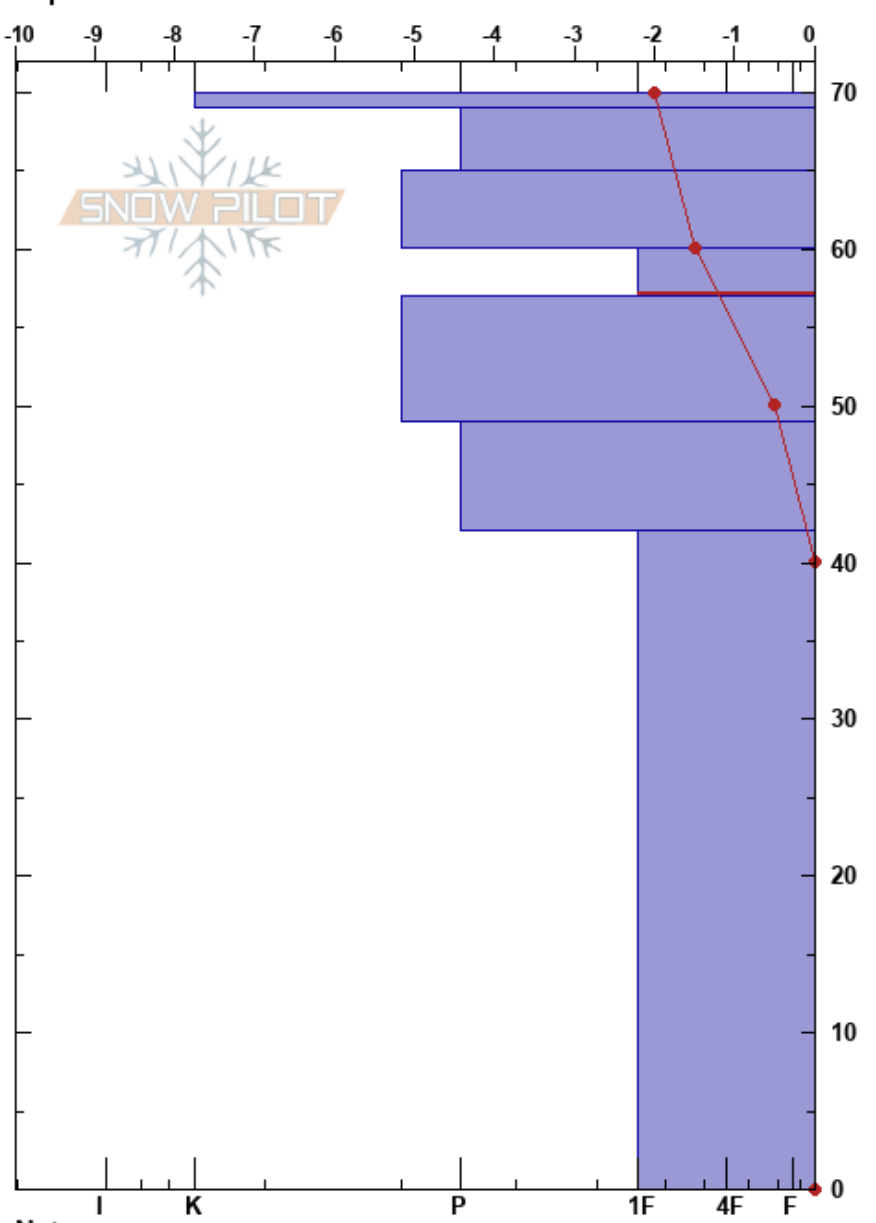

Canal de San Luis  
 Picos de Europa  
 Spain  
 Elevación: 1994 m  
 Exposición: N  
 Específicas:

Alberto Mediavilla  
 26/12/2024 - 12:45  
 Coordinada: 43.15930N, -4.82770W  
 Ángulo de inclinación: 27°  
 Carga del Viento: no

Estabilidad: Muy Bien HS:70  
 Temp. del aire: 6°C  
 Cielo: CLR  
 Precipitación: NO  
 Viento: Calm

Notas del capas:  
 60-57cm: CPST negativo  
 60-57cm: Problematic layer

Cristal	Tam		Humedad	$\rho$ kg/m <sup>3</sup>	Pruebas de estabilidad y notas de capa
	Tipo				
⊙⊙					
⊙⊙			D		
⊠	0.3	M			
⊙⊙			M		
□	0.5	M		368	
⊕	1-1.5	M-W		408	← CT13, RP @57cm 60-57cm: CPST negativo
⊕	1.5	M-W		400	
				460	
⊖ (⚡)	1.5(2.5)	M-W			