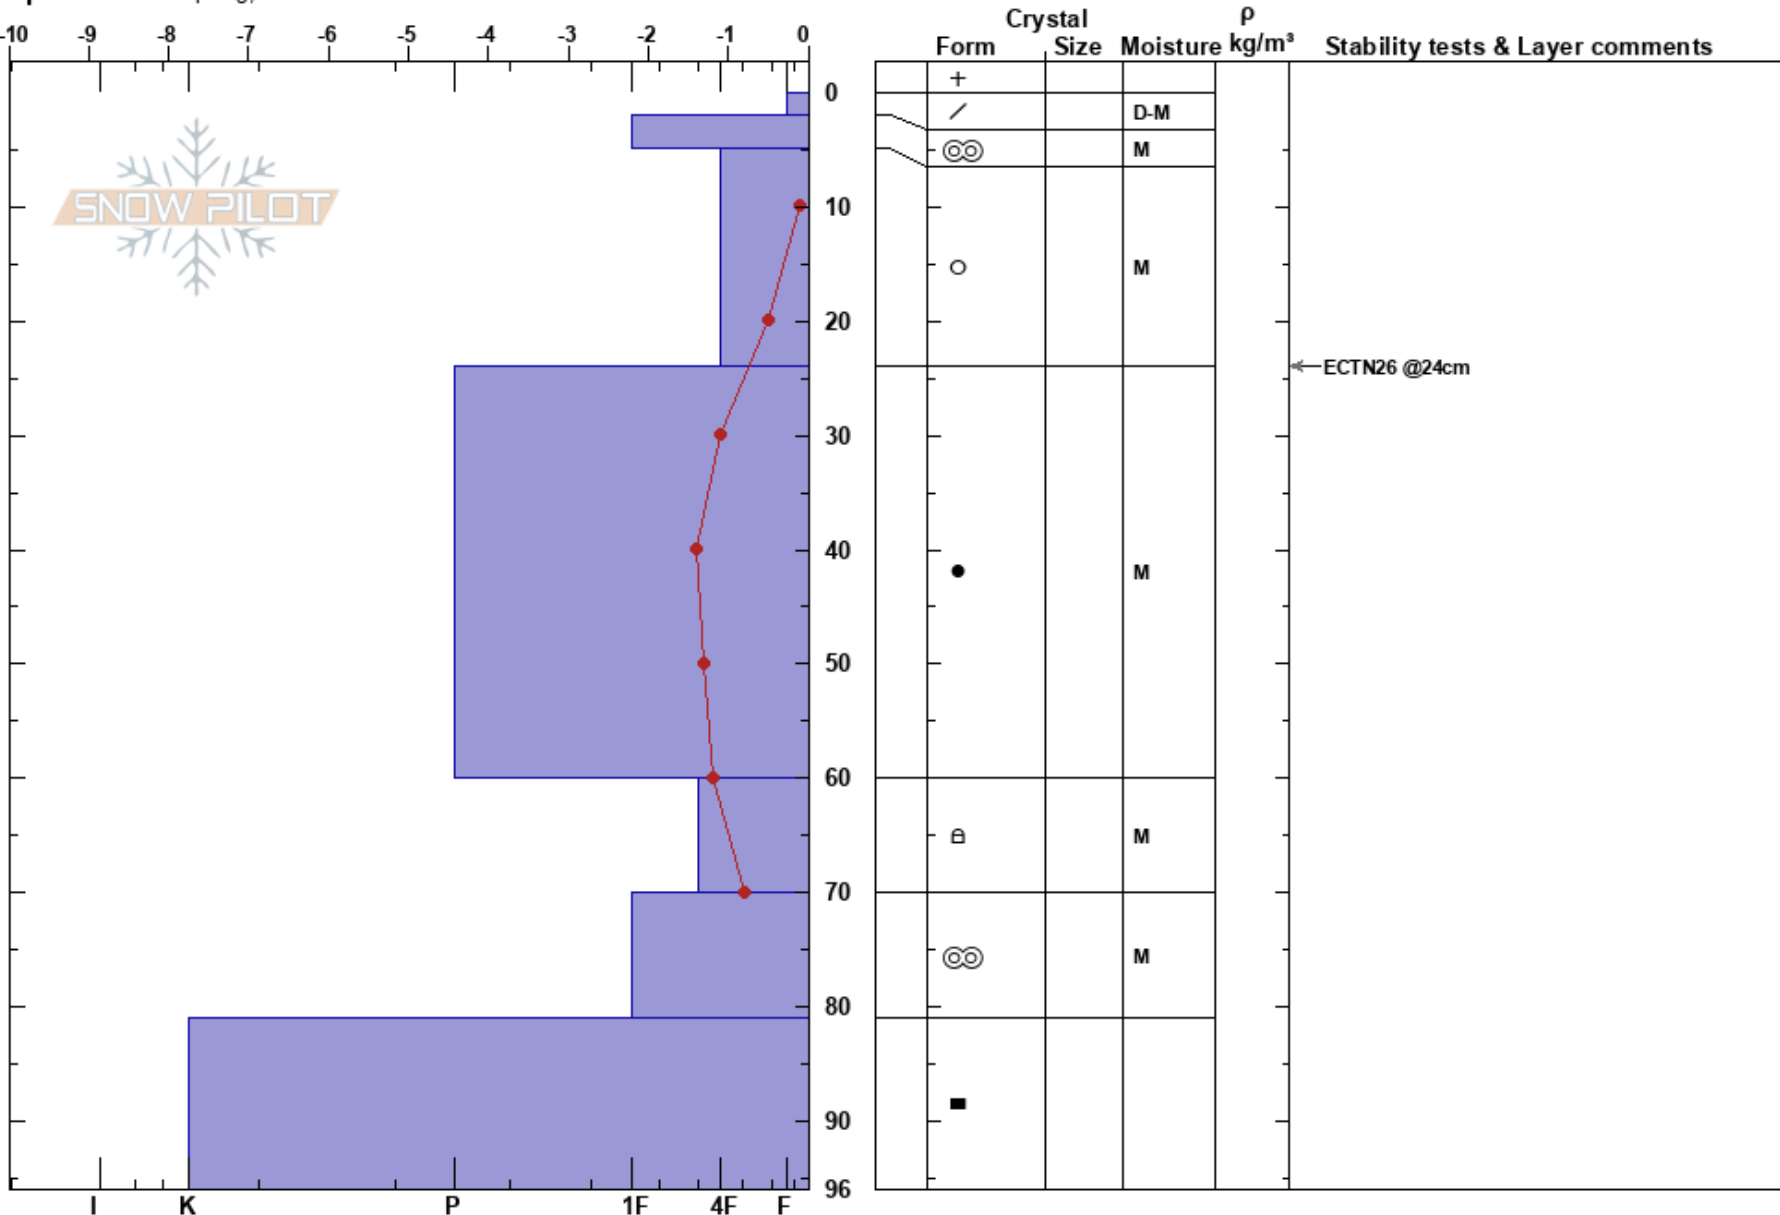

Hamrafjället Sadel
 Funäsfjällen
 Sweden
 Elevation: 846 m
 Aspect:

John Wilcoxon
 26/12/2024 - 13:10
 Co-ord: 33V 360602E 6939845N
 Slope Angle: 27°
 Wind Loading: no

Stability: Good
 Air Temperature: -2.1°C
 Sky Cover: BKN
 Precipitation: NO
 Wind: NW Light Breeze

Layer Notes:

Specifics: Collapsing, localizer

Notes: Terräng: motsvara sammanhängande Sz på Hamrafjället.
 Mål: Temperaturprofil