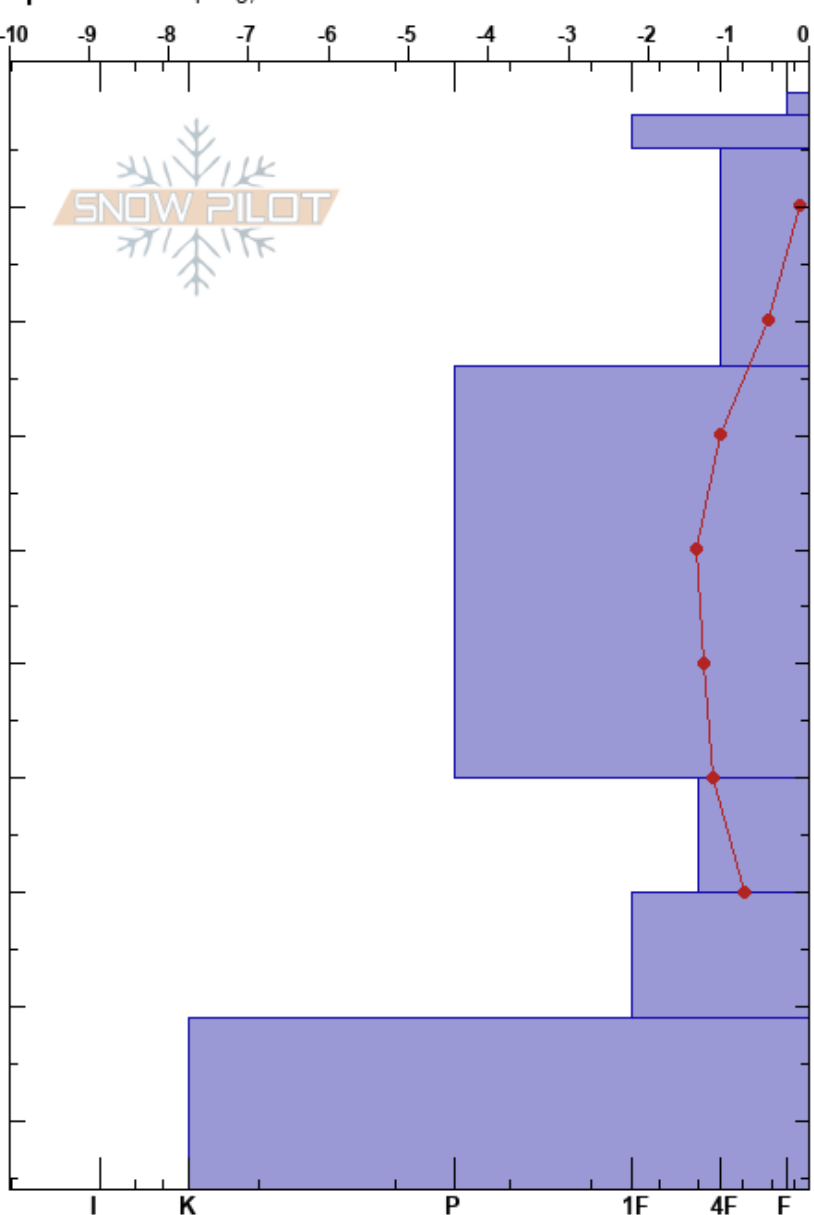

Hamrafjället Sadel
 Funäsfjällen
 Sweden
 Elevation: 846 m
 Aspect:

John Wilcoxon
 26/12/2024 - 13:10
 Co-ord: 33V 360602E 6939845N
 Slope Angle: 27°
 Wind Loading: no

Stability: Good
 Air Temperature: -2.1°C
 Sky Cover: BKN
 Precipitation: NO
 Wind: NW Light Breeze

Layer Notes:

Specifics: Collapsing, localizer

Form	Crystal Size	Moisture	ρ kg/m ³	Stability tests & Layer comments
+				
/		D-M		
⊙		M		
○		M		
●		M		← ECTN26 @24cm
⊖		M		
⊙		M		
■				

Notes: Terräng: motsvara sammanhängande Sz på Hamrafjället.
 Mål: Temperaturprofil