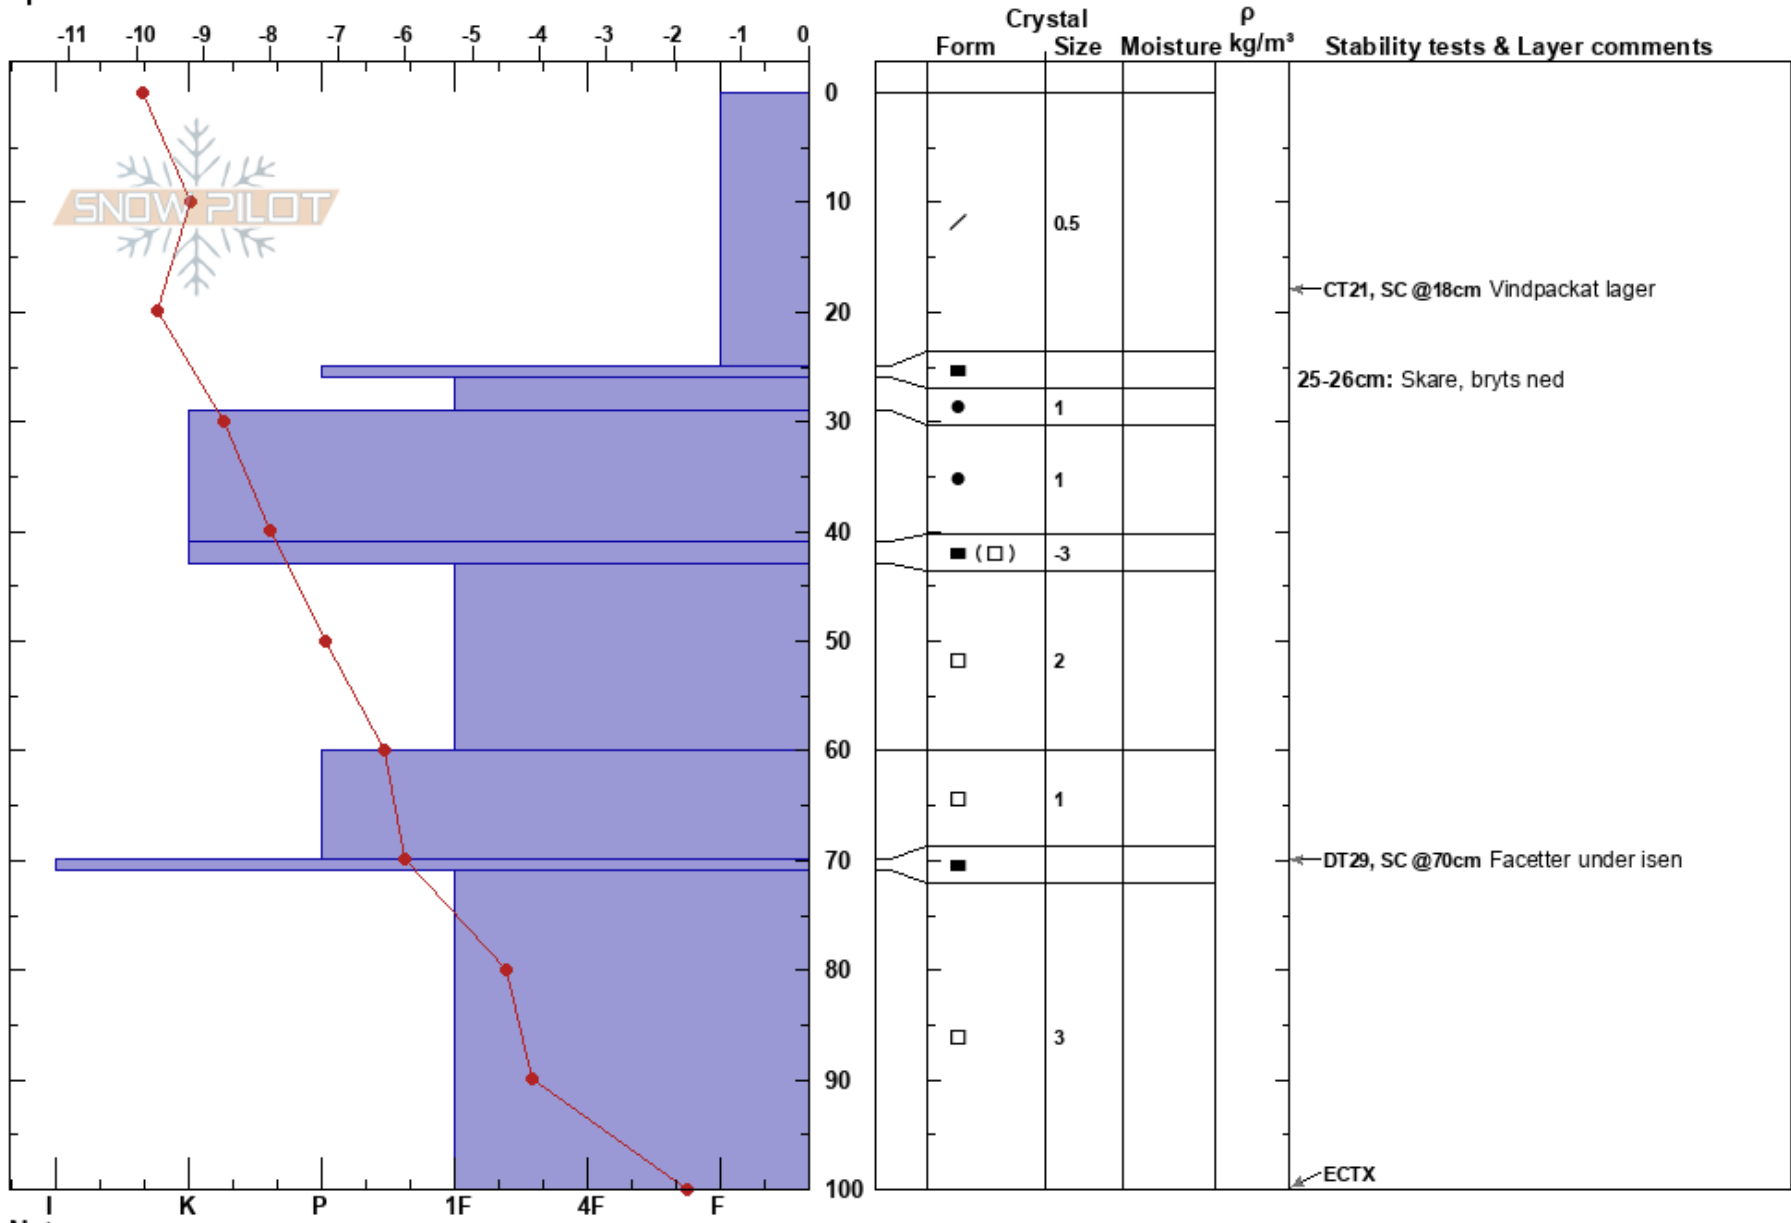

Bäverfjället  
 Kittelfjället  
 Sweden  
**Elevation:** 1060 m  
**Aspect:** W  
**Specifics:**

Johan Larsson  
 13/02/2018 - 10:39  
**Co-ord:** 33W WN 13464 31200  
**Slope Angle:** 19°  
**Wind Loading:** yes

**Stability:** HS:100  
**Air Temperature:** -10.3°C **PF:**35 25-26cm: Skare, bryts ned  
**Sky Cover:** OVC  
**Precipitation:** NO  
**Wind:** E Moderate

**Notes:** Kalfjäll, läsida.