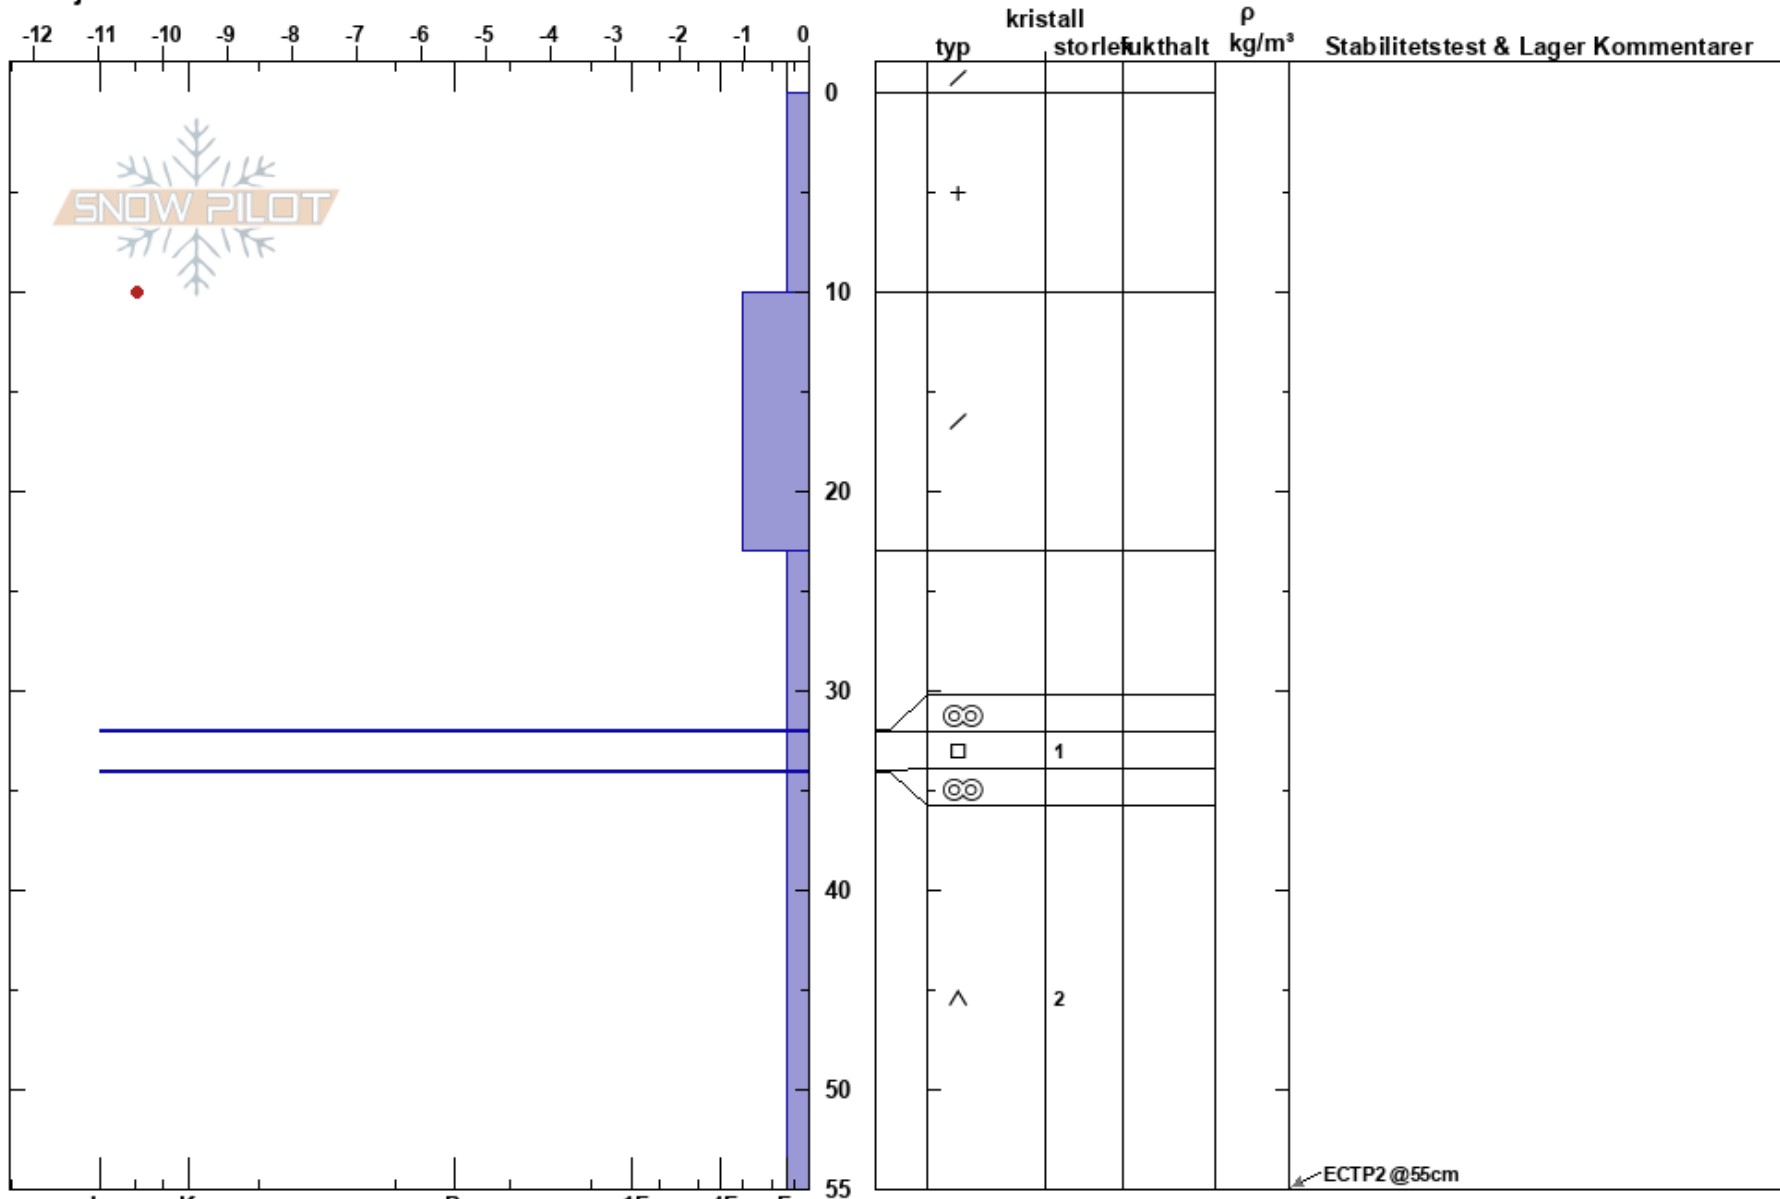

Värmoevaartoe  
Borgafjäll  
Sweden  
Höjd: 811 m  
Väderstreck: SW  
Detaljerna:

Susanne Lindqvist  
21/12/2024 - 11:30  
Koordinat: 64.85153N, 15.02067E  
Lutning: 25°  
Snödrev: no

Instabilitet:  
Lufttemperatur: -10.8°C  
Molnighet: CLR  
Nederbörd: NO  
Vind: SE Calm

HS:55  
PF:55  
Lager Kommentarer:

Noteringar (beskrivning av terräng): Liten öppen sluttning i trädgränsen.