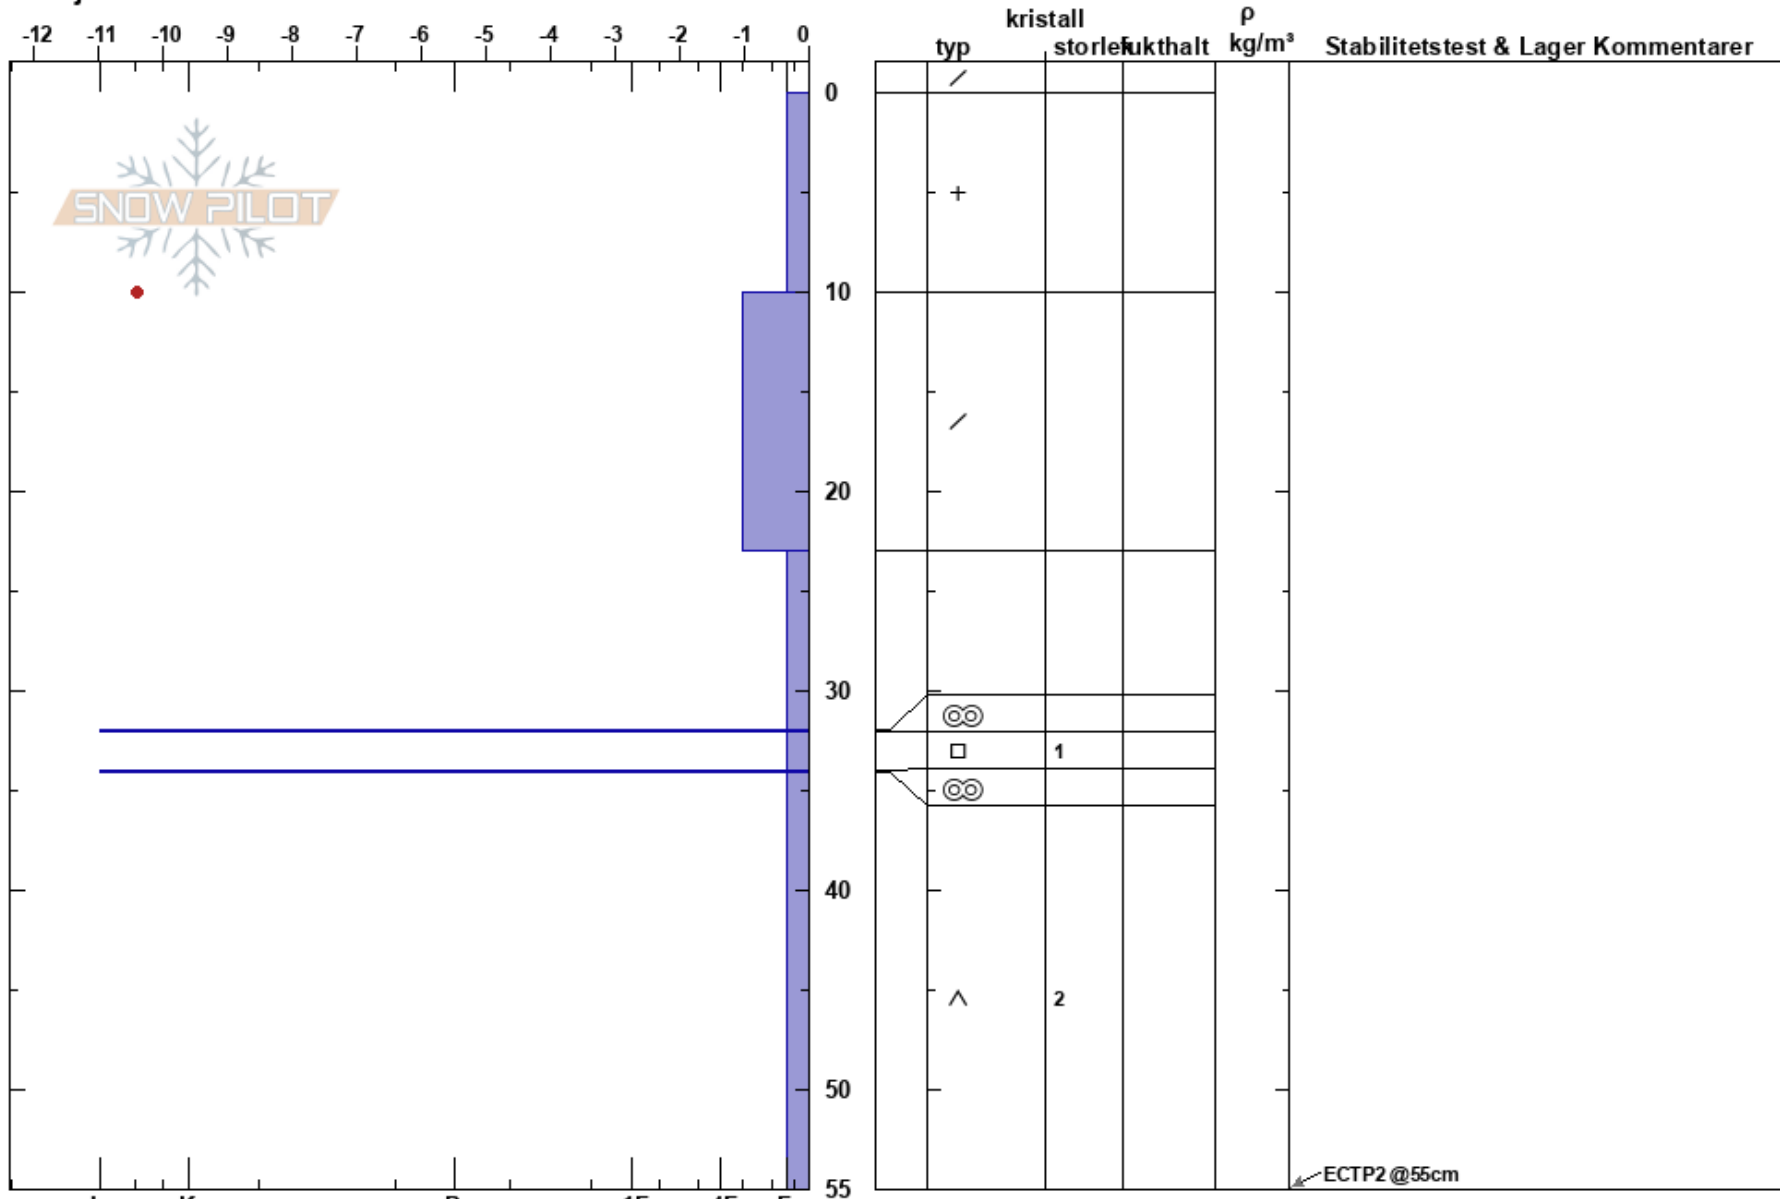

Värmoevaartoe
Borgafjäll
Sweden
Höjd: 811 m
Väderstreck: SW
Detaljerna:

Susanne Lindqvist
21/12/2024 - 11:30
Koordinat: 64.85153N, 15.02067E
Lutning: 25°
Snödrev: no

Instabilitet:
Lufttemperatur: -10.8°C
Molnighet: CLR
Nederbörd: NO
Vind: SE Calm

HS:55
PF:55
Lager Kommentarer:

Noteringar (beskrivning av terräng): Liten öppen sluttning i trädgränsen.

ECTP2 @55cm