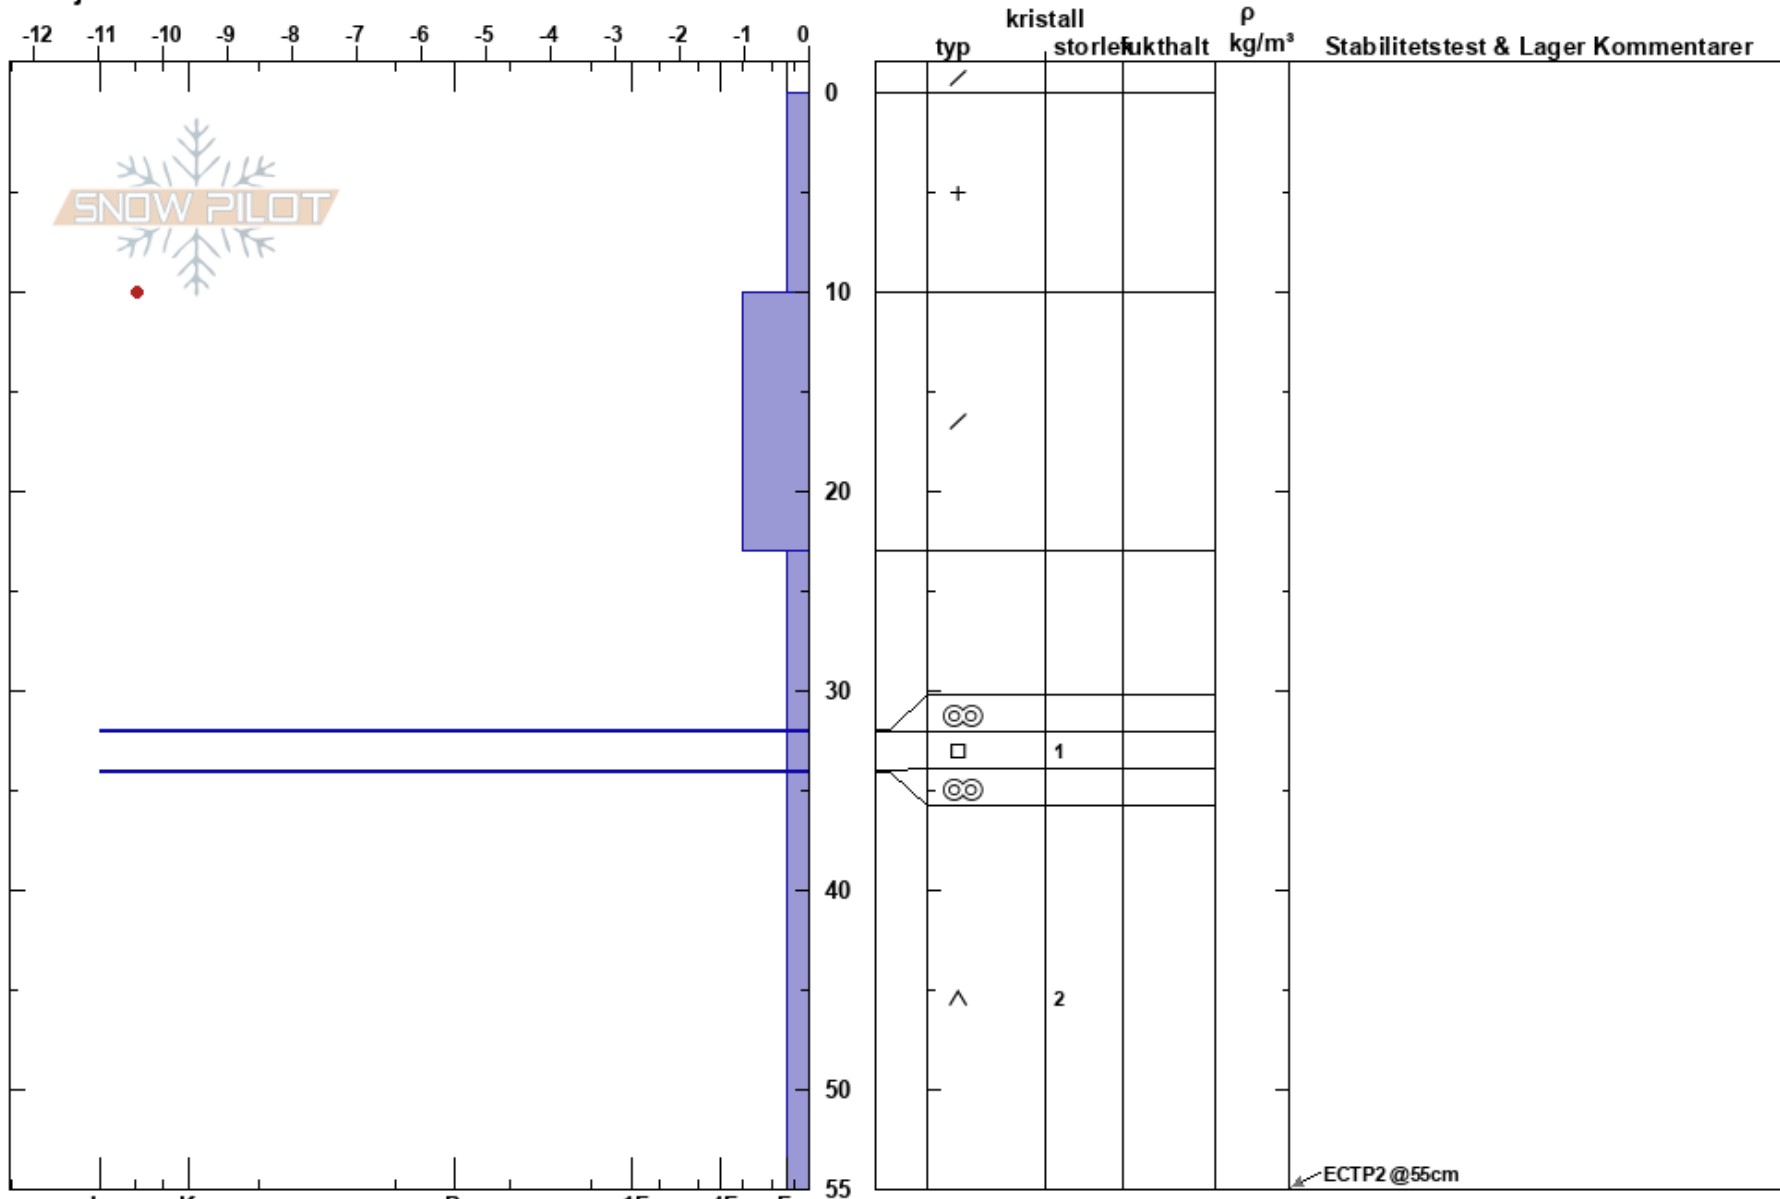

Värmoevaartoe
Borgafjäll
Sweden
Höjd: 811 m
Väderstreck: SW
Detaljerna:

Susanne Lindqvist
21/12/2024 - 11:30
Koordinat: 64.85153N, 15.02067E
Lutning: 25°
Snödrev: no

Instabilitet:
Lufttemperatur: -10.8°C
Molnighet: CLR
Nederbörd: NO
Vind: SE Calm

HS:55
PF:55
Lager Kommentarer:

Noteringar (beskrivning av terräng): Liten öppen sluttning i trädgränsen.