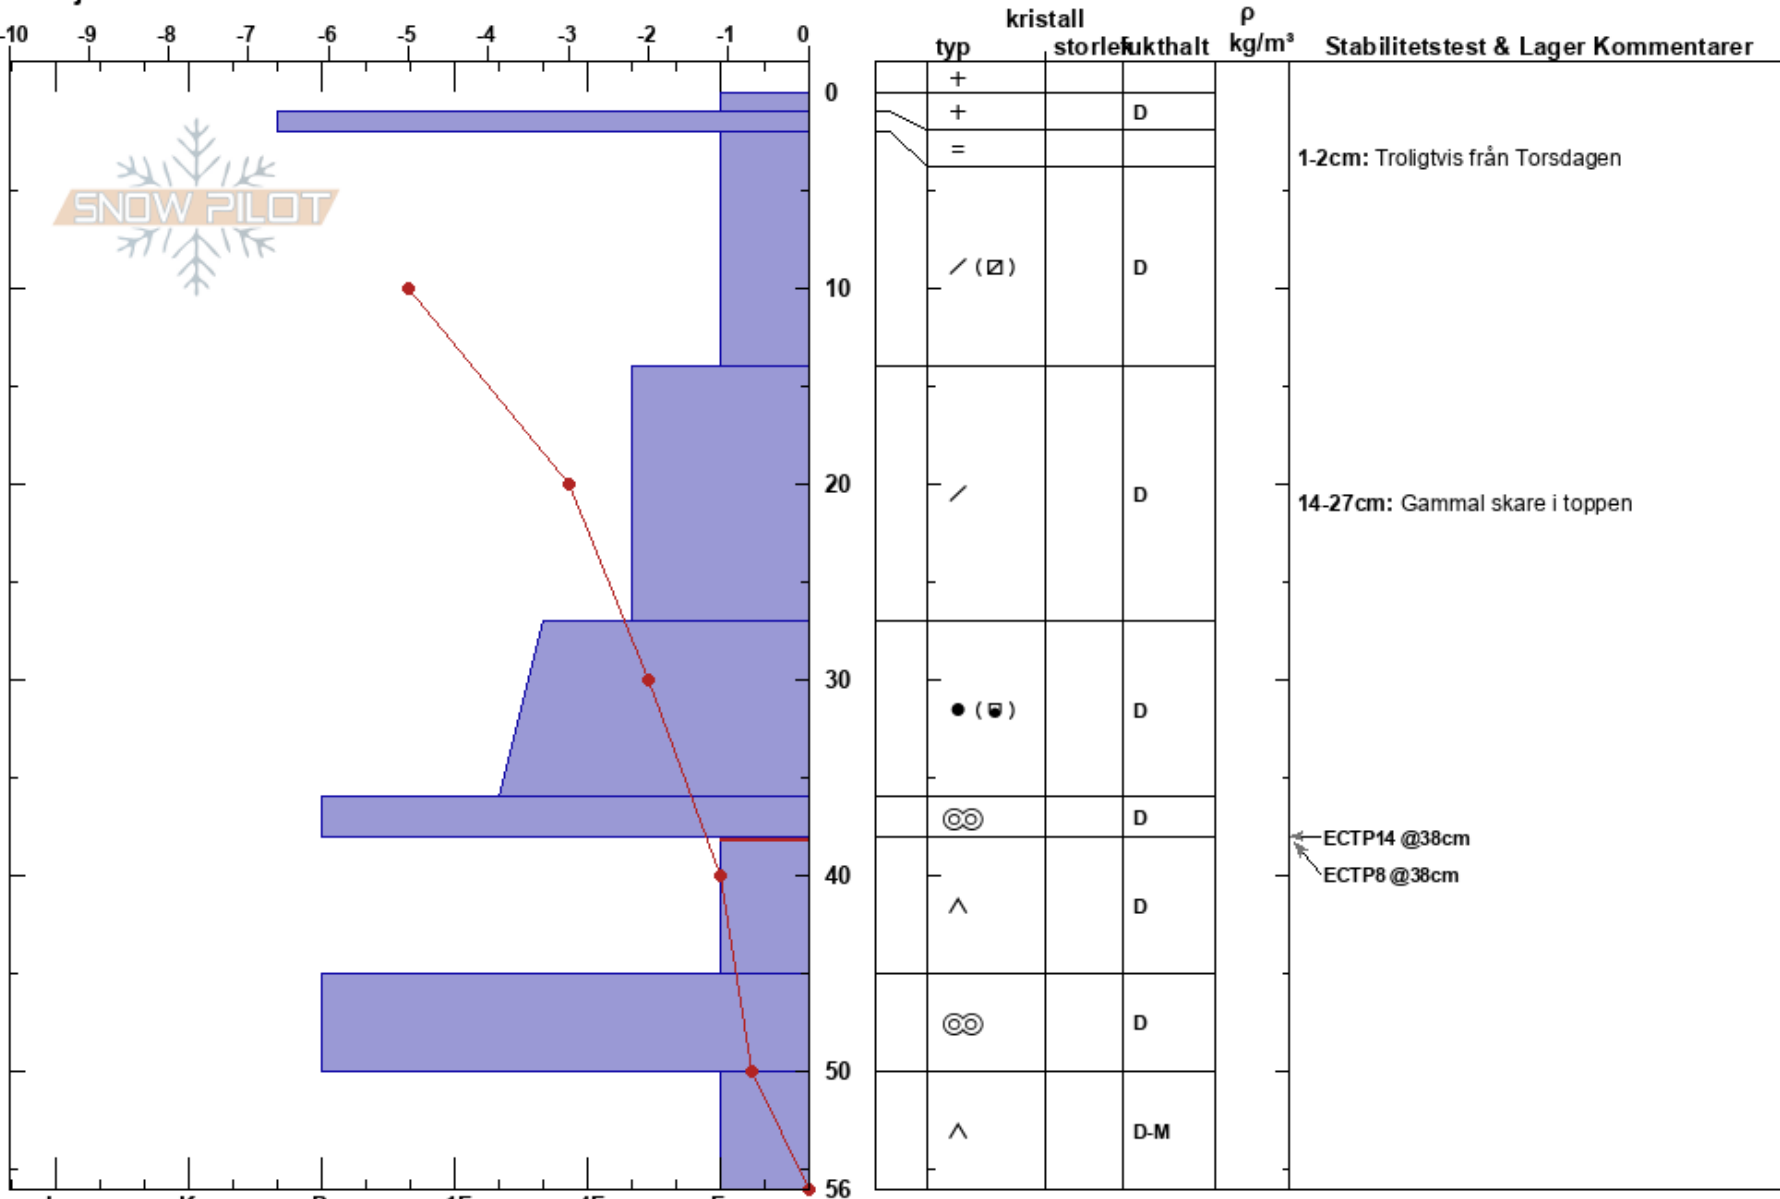

Skogsparken 1.0
 Funäsfjällen
 Sweden
 Höjd: 843 m
 Väderstreck: NE
 Detaljerna:

Albin Lärnefjord
 21/12/2024 - 10:18
 Koordinat: 62.70392N, 12.36966E
 Lutning: 40°
 Snödrev: no

Instabilitet
 Lufttemperatur: -8.5°C
 Molnighet: OVC
 Nederbörd: NO
 Vind: Calm

HS:56
 PF:35
 Lager Kommentarer:
 1-2cm: Troligtvis från Torsdagen
 14-27cm: Gammal skare i toppen
 38-45cm: mestorosväckandelagret

Noteringar (beskrivning av terräng): Profil grävd i Sz på liten sluttning i trädgräns.
 Undersöka känsligheten i drevsnön samt bestående lager i botten av snön.