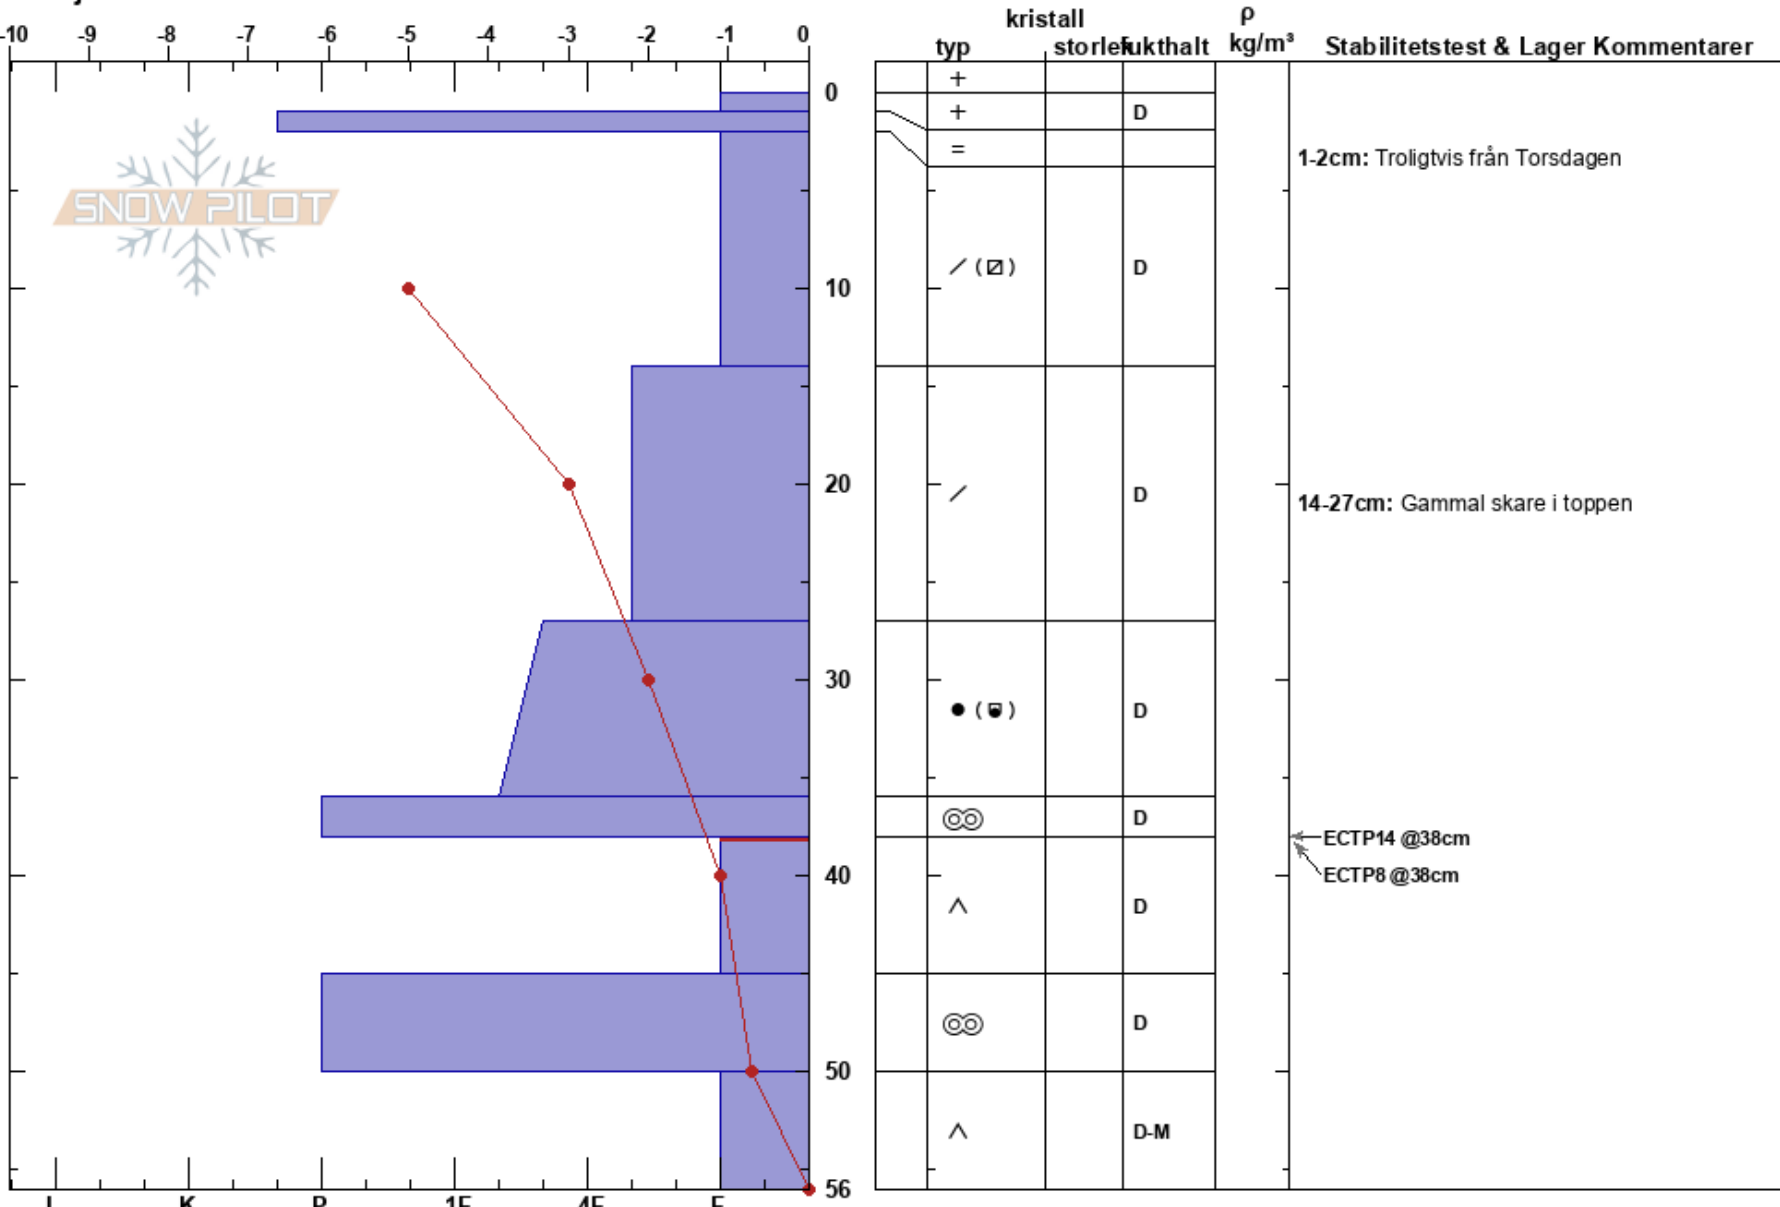

Skogsparken 1.0
 Funäsfjällen
 Sweden
 Höjd: 843 m
 Väderstreck: NE
 Detaljerna:

Albin Lärnefjord
 21/12/2024 - 10:18
 Koordinat: 62.70392N, 12.36966E
 Lutning: 40°
 Snödrev: no

Instabilitet
 Lufttemperatur: -8.5°C
 Molnighet: OVC
 Nederbörd: NO
 Vind: Calm

HS:56
 PF:35
 Lager Kommentarer:
 1-2cm: Troligtvis från Torsdagen
 14-27cm: Gammal skare i toppen
 38-45cm: mestorosväckandelagret

Noteringar (beskrivning av terräng): Profil grävd i Sz på liten sluttning i trädgräns.
 Undersöka känsligheten i drevsnön samt bestående lager i botten av snön.