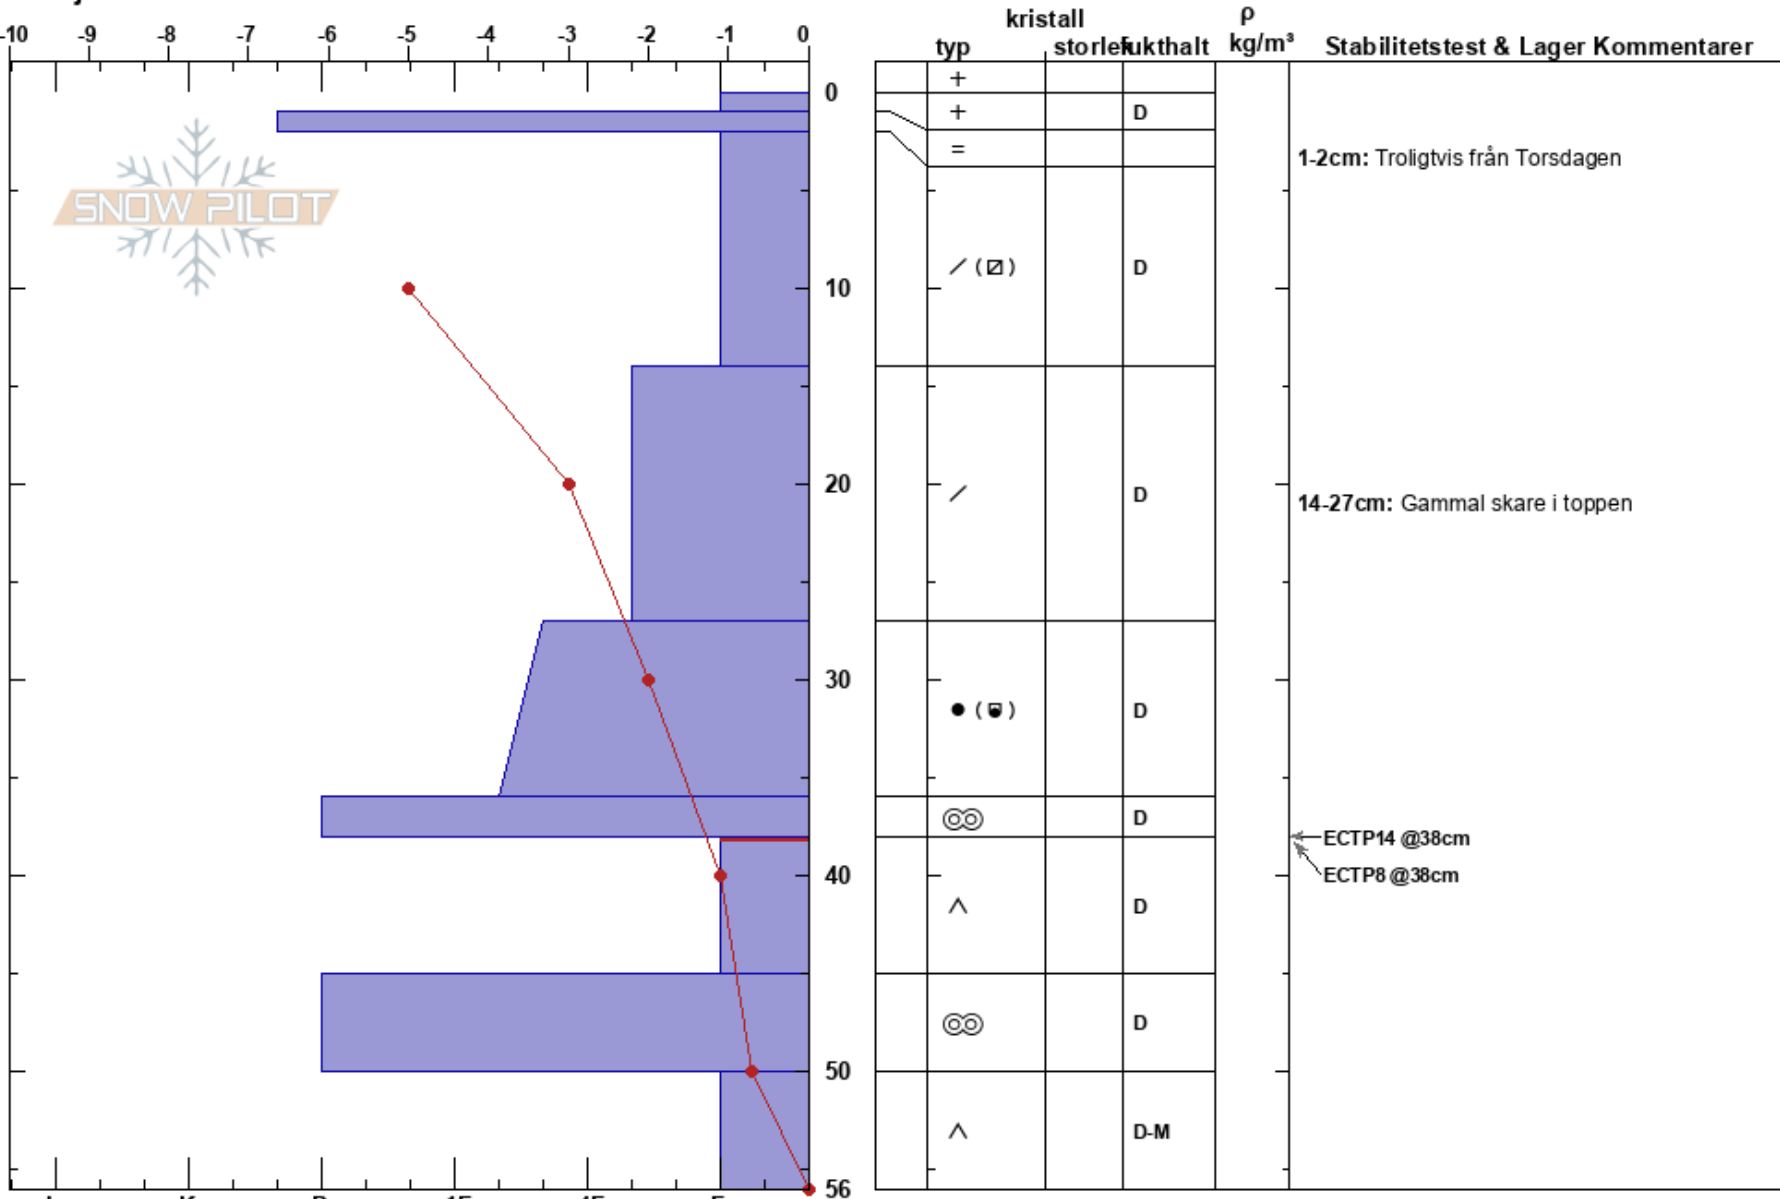

Skogsparken 1.0  
 Funäsfjällen  
 Sweden  
 Höjd: 843 m  
 Väderstreck: NE  
 Detaljerna:

Albin Lärnefjord  
 21/12/2024 - 10:18  
 Koordinat: 62.70392N, 12.36966E  
 Lutning: 40°  
 Snödrev: no

Instabilitet  
 Lufttemperatur: -8.5°C  
 Molnighet: OVC  
 Nederbörd: NO  
 Vind: Calm

HS:56  
 PF:35  
 Lager Kommentarer:  
 1-2cm: Troligtvis från Torsdagen  
 14-27cm: Gammal skare i toppen  
 38-45cm: mestorosväckandelagret

**Noteringar (beskrivning av terräng):** Profil grävd i Sz på liten sluttning i trädgräns.  
 Undersöka känsligheten i drevsnön samt bestående lager i botten av snön.