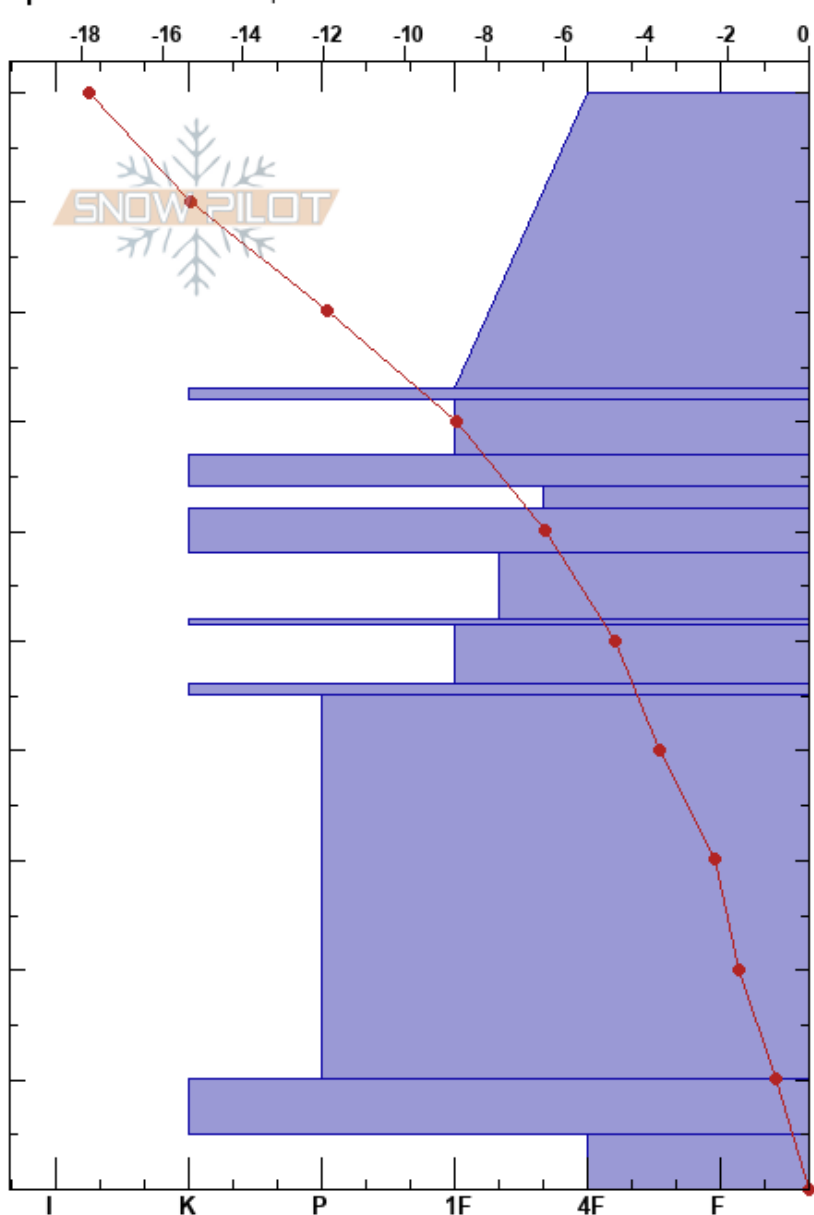

AvPath#39  
 Khibiny mountains  
 Russia  
**Elevation:** 720 m  
**Aspect:** SE  
**Specifics:** We skied slope

Aleksey Kvasnikov  
 19/12/2024 - 13:40  
**Co-ord:** 67.67919N, 33.69081E  
**Slope Angle:** 27°  
**Wind Loading:** previous

**Stability:**  
**Air Temperature:** -17°C  
**Sky Cover:** FEW  
**Precipitation:** NO  
**Wind:** SW Light Breeze

**HS:**100  
**PF:**20 64-62cm:Problematic layer  
**PS:** 8

Form	Crystal		ρ kg/m³	Stability tests & Layer comments
	Size	Moisture		
•	0.5	D		
⊙⊙		D		
☐	0.5	D		
⊙⊙		D		
☐	1-2	D		← CT19, SC @63cm
⊙⊙		D		← ECTP17 @63cm
☐	1-1.5	D		
⊙⊙		D		
☐	1-1.5	D		
⊙⊙		D		
☐	0.5-1	D		
⊙⊙		D		
^	2	D		