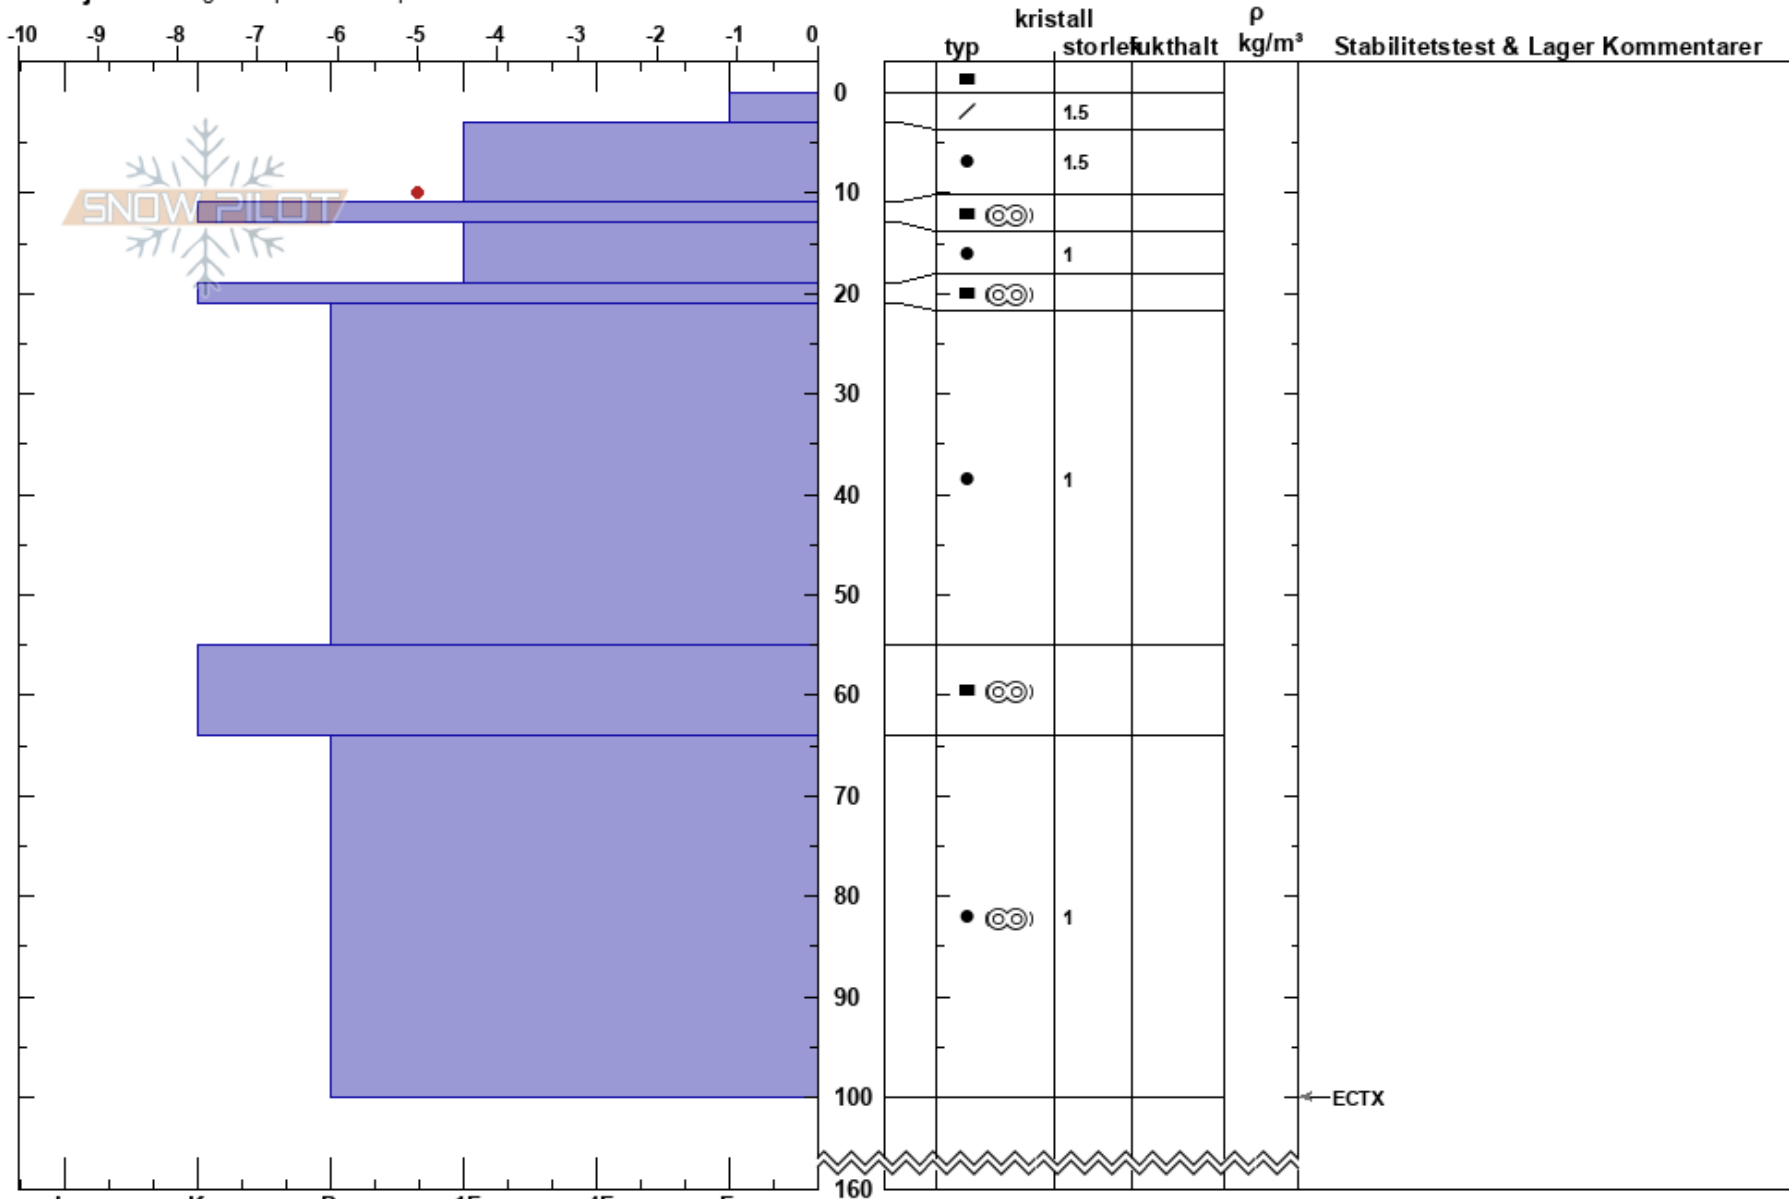

Ljungdalen
 Funäsfjällen
 Sweden
 Höjd: 950 m
 Väderstreck: SE
 Detaljerna: Dåligt vald plats för snöprofi

Andreas Gustafsson
 19/12/2024 - 10:30
 Koordinat: 62.87840N, 12.70607W
 Lutning: 27°
 Snödrev: no

Instabilitet:
 Lufttemperatur: -6°C
 Molnighet: FEW
 Nederbörd: NO
 Vind: E Svagvind (1-7m/s)

HS:160
 PF:10
 PS:10
 13-19cm:mestorosväckandelagret

Noteringar (beskrivning av terräng): TL, startzon, lite vegetation