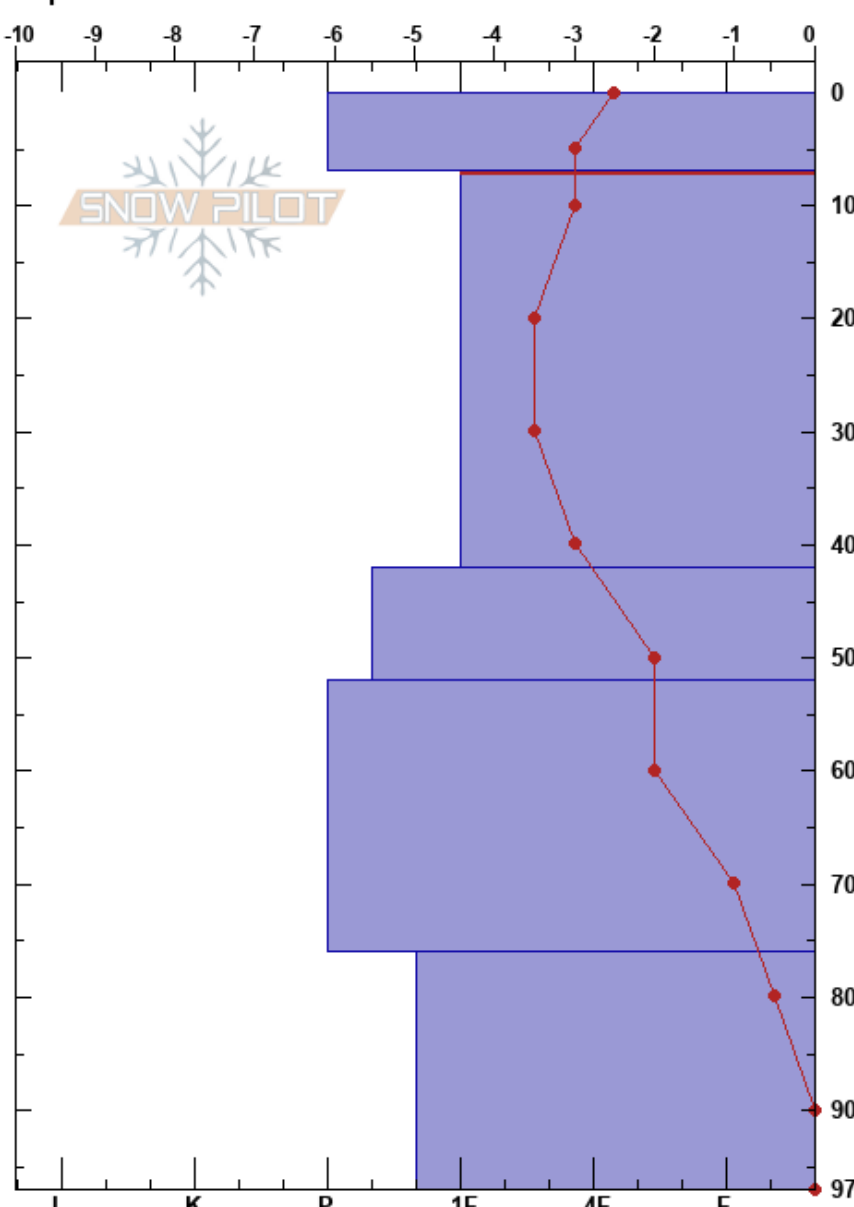

Tubos de Padema
 Pirineos
 Spain
 Elevación: 1940 m
 Exposición: N
 Específicas:

Miguel Piedrafitra
 18/12/2024 - 11:40
 Coordinada: 31T 304633E 4727971N
 Ángulo de inclinación: 28°
 Carga del Viento: previamente

Estabilidad: Media
 Temp. del aire: 7°C
 Cielo: CLR
 Precipitación: NO
 Viento: Calm

HS:97
 PF:20
 PS:5
 7-42cm: Problematic layer
 76-97cm: Ramas de rododendro

Cristal	ρ		Pruebas de estabilidad y notas de capa
	Tipo	Tam	
∕ (·)	0.1-0.3 (0.1)	D	← CT6, Q3 @3cm
· (▣)	0.3	D-M	← ECTN9 @14cm ← CT19, Q3 @14cm
▣	0.5	M	← PST100/100 (Arr) @32cm ← RB6, Q3 @32cm ← CT29, Q1 @32cm
▣	0.5-1	M	
▣	0.5-1	M	76-97cm: Ramas de rododendro