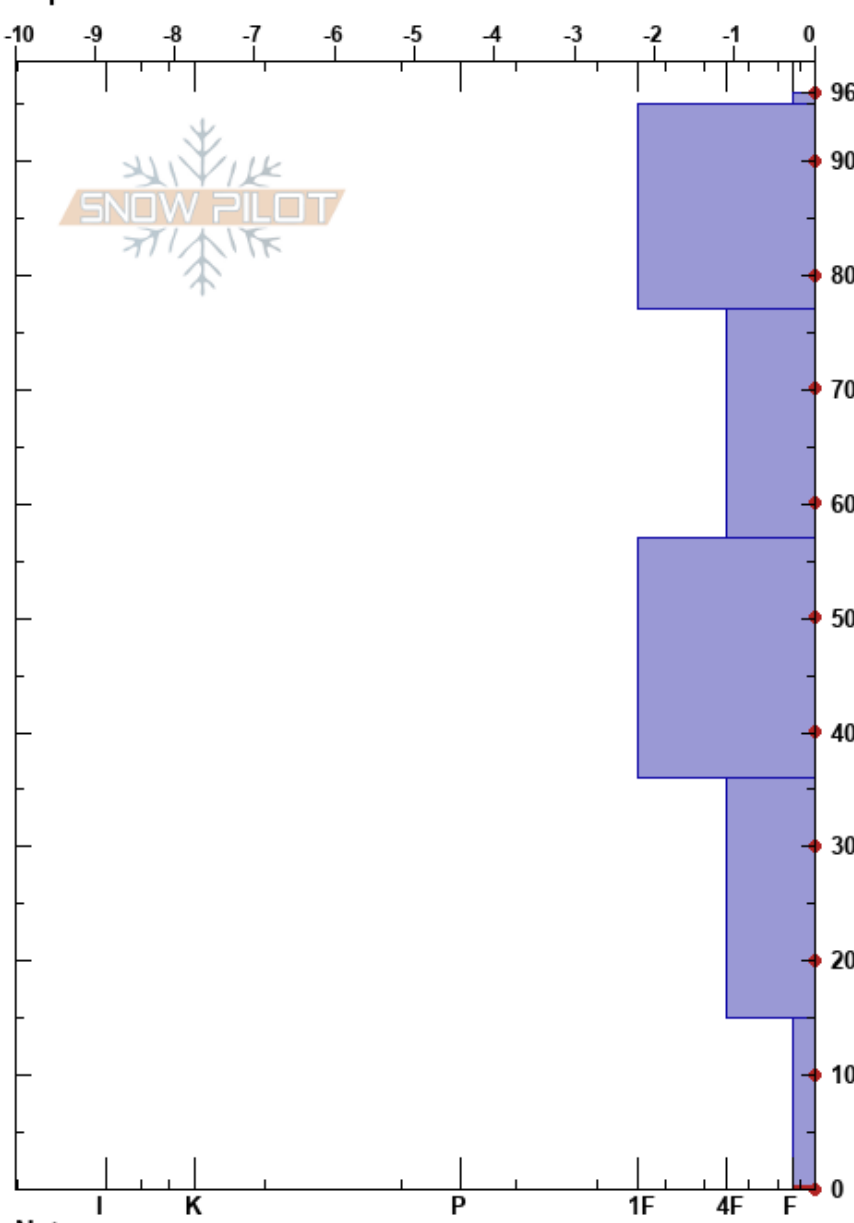

Hoyos de Lloroza
 Picos de Europa
 Spain
 Elevación: 1860 m
 Exposición: NE
 Específicas:

Aniceto Valle
 18/12/2024 - 10:12
 Coordinada: 30T 352299W 4780266N
 Ángulo de inclinación: 30°
 Carga del Viento: no

Estabilidad:
 Temp. del aire: 6.5°C
 Cielo: BKN
 Precipitación: NO
 Viento: SW Moderada

HS:96
 PF:25 15-0cm: Problematic layer
 PS: 10

Cristal	ρ		Pruebas de estabilidad y notas de capa
	Tipo	Tam	
•	3	M-W	380
•	2	M-W	400
•	1.5	M	420
•	1	M-W	420
•	1	M	300
⊗	3	M-W	420

← CT26, Q3 @40cm
 ← STM @25cm Q3

Notas:

I K P 1F 4F F