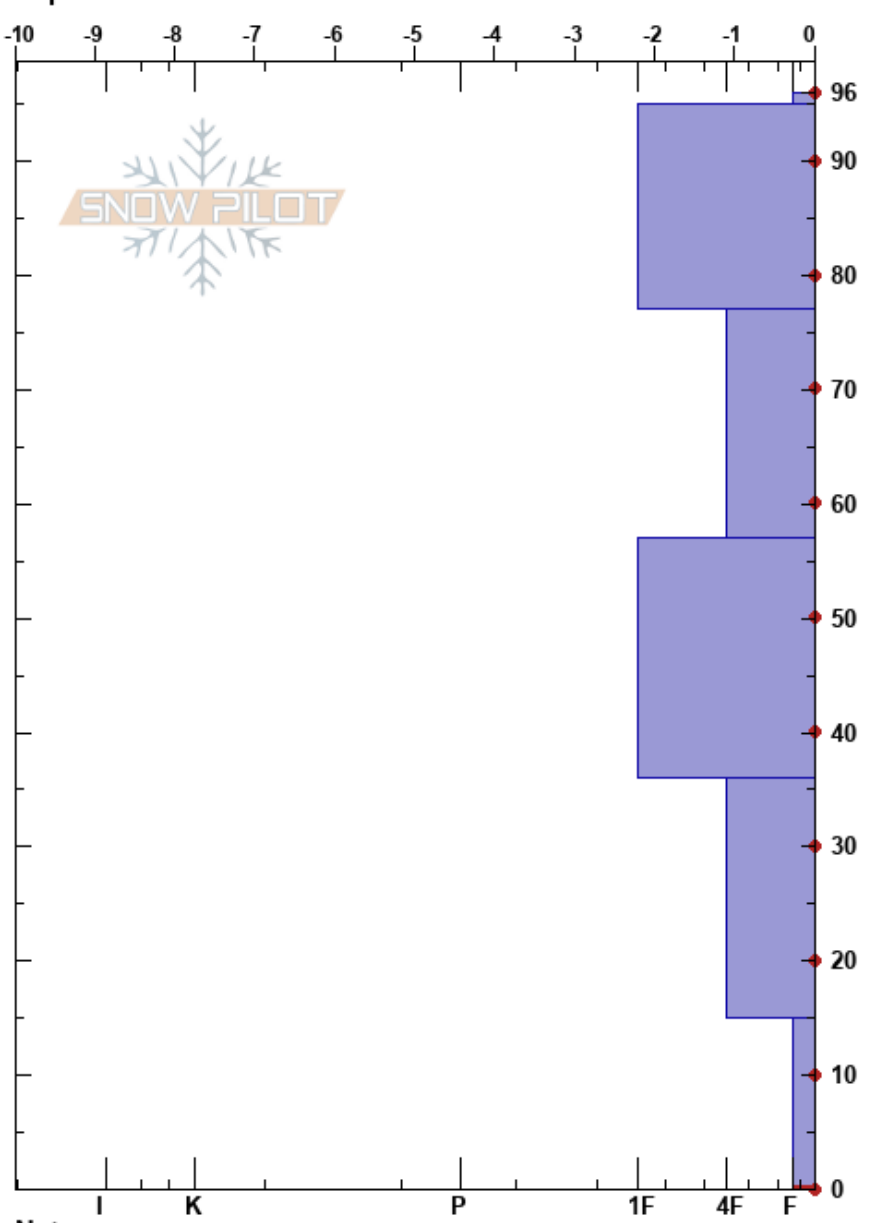

Hoyos de Lloroza
 Picos de Europa
 Spain
 Elevación: 1860 m
 Exposición: NE
 Específicas:

Aniceto Valle
 18/12/2024 - 10:12
 Coordinada: 30T 352299W 4780266N
 Ángulo de inclinación: 30°
 Carga del Viento: no

Estabilidad:
 Temp. del aire: 6.5°C
 Cielo: BKN
 Precipitación: NO
 Viento: SW Moderada

HS:96
 PF:25 15-0cm: Problematic layer
 PS: 10

Cristal	ρ		Pruebas de estabilidad y notas de capa
	Tipo	Tam	
•	3	M-W	350
•	2	M-W	350
•	1.5	M	400
•	1	M-W	420
•	1	M	300
⊗	3	M-W	420

← CT26, Q3 @40cm
 ← STM @25cm Q3

Notas:
 I K P 1F 4F F