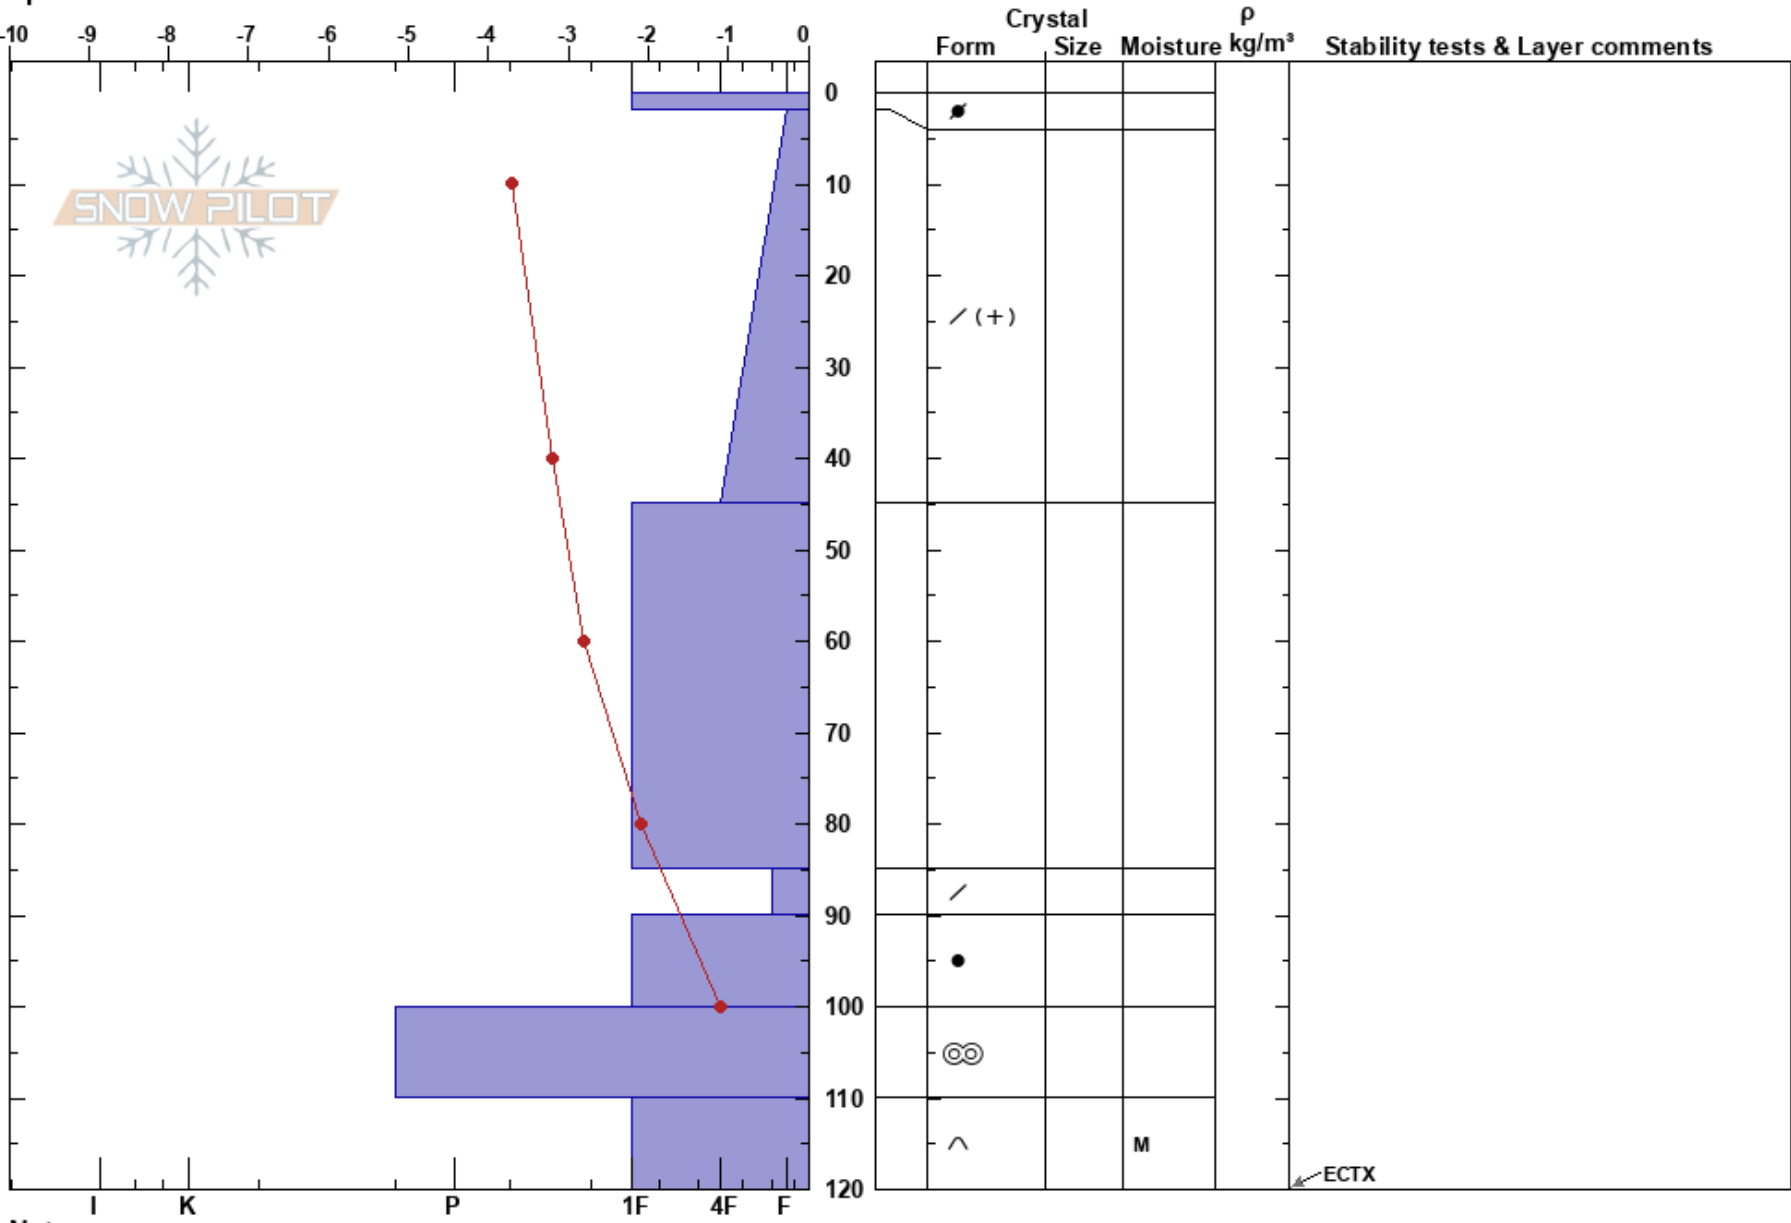

Branten Bommen
 Snasahögarna
 Sweden
 Elevation: 680 m
 Aspect: NE
 Specifics:

Karin Trolin
 18/12/2024 - 12:30
 Co-ord: 63.24541N, 12.42500E
 Slope Angle: 35°
 Wind Loading: yes

Stability: HS:125
 Air Temperature: -3°C
 Sky Cover: X
 Precipitation: S1
 Wind: S Strong

PF:40
 PS:20

Layer Notes:

Notes: grävde vid en brant nära vägen för att det var det mest rimliga denna dag.