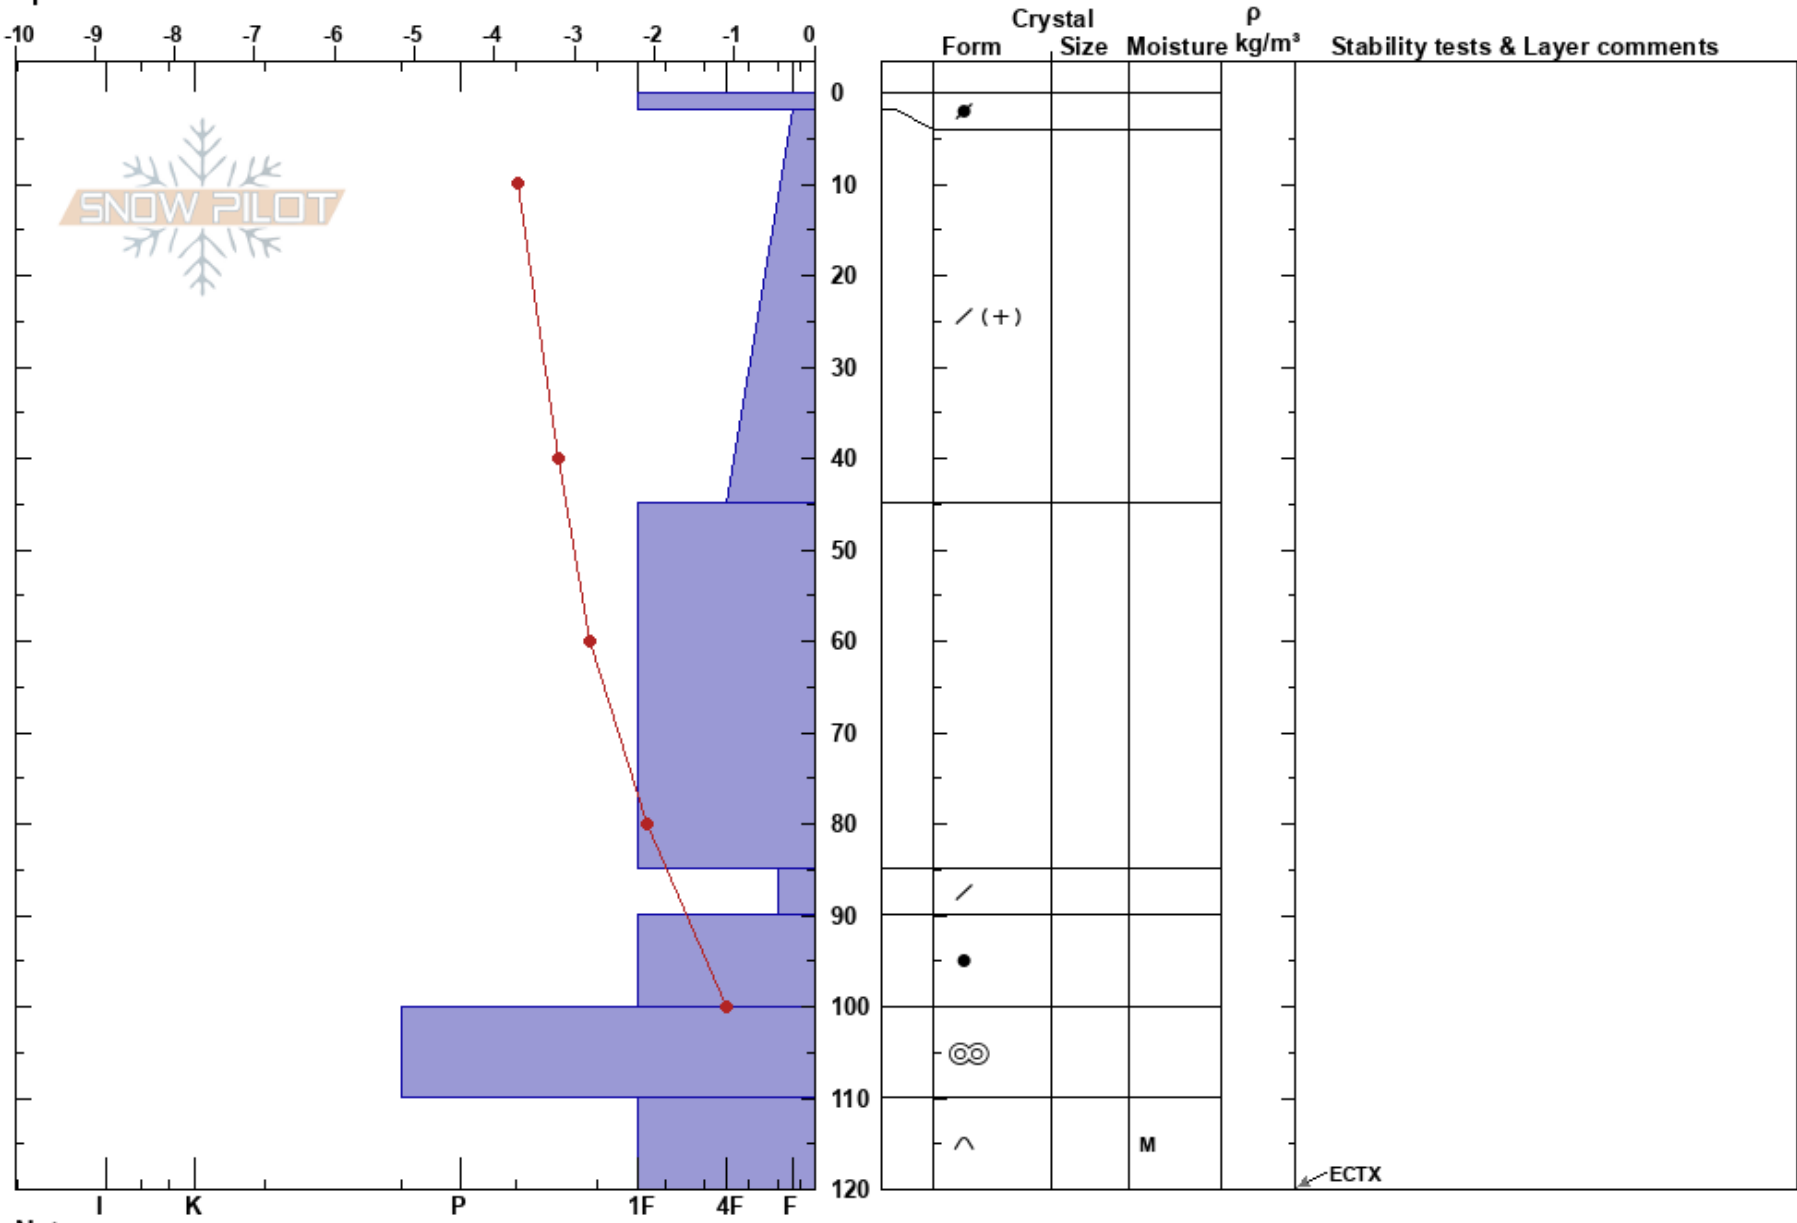

Branten Bommen
 Snasahögarna
 Sweden
 Elevation: 680 m
 Aspect: NE
 Specifics:

Karin Trolin
 18/12/2024 - 12:30
 Co-ord: 63.24541N, 12.42500E
 Slope Angle: 35°
 Wind Loading: yes

Stability:
 Air Temperature: -3°C
 Sky Cover: X
 Precipitation: S1
 Wind: S Strong

HS:125
 PF:40
 PS:20

Layer Notes:

Notes: grävde vid en brant nära vägen för att det var det mest rimliga denna dag.