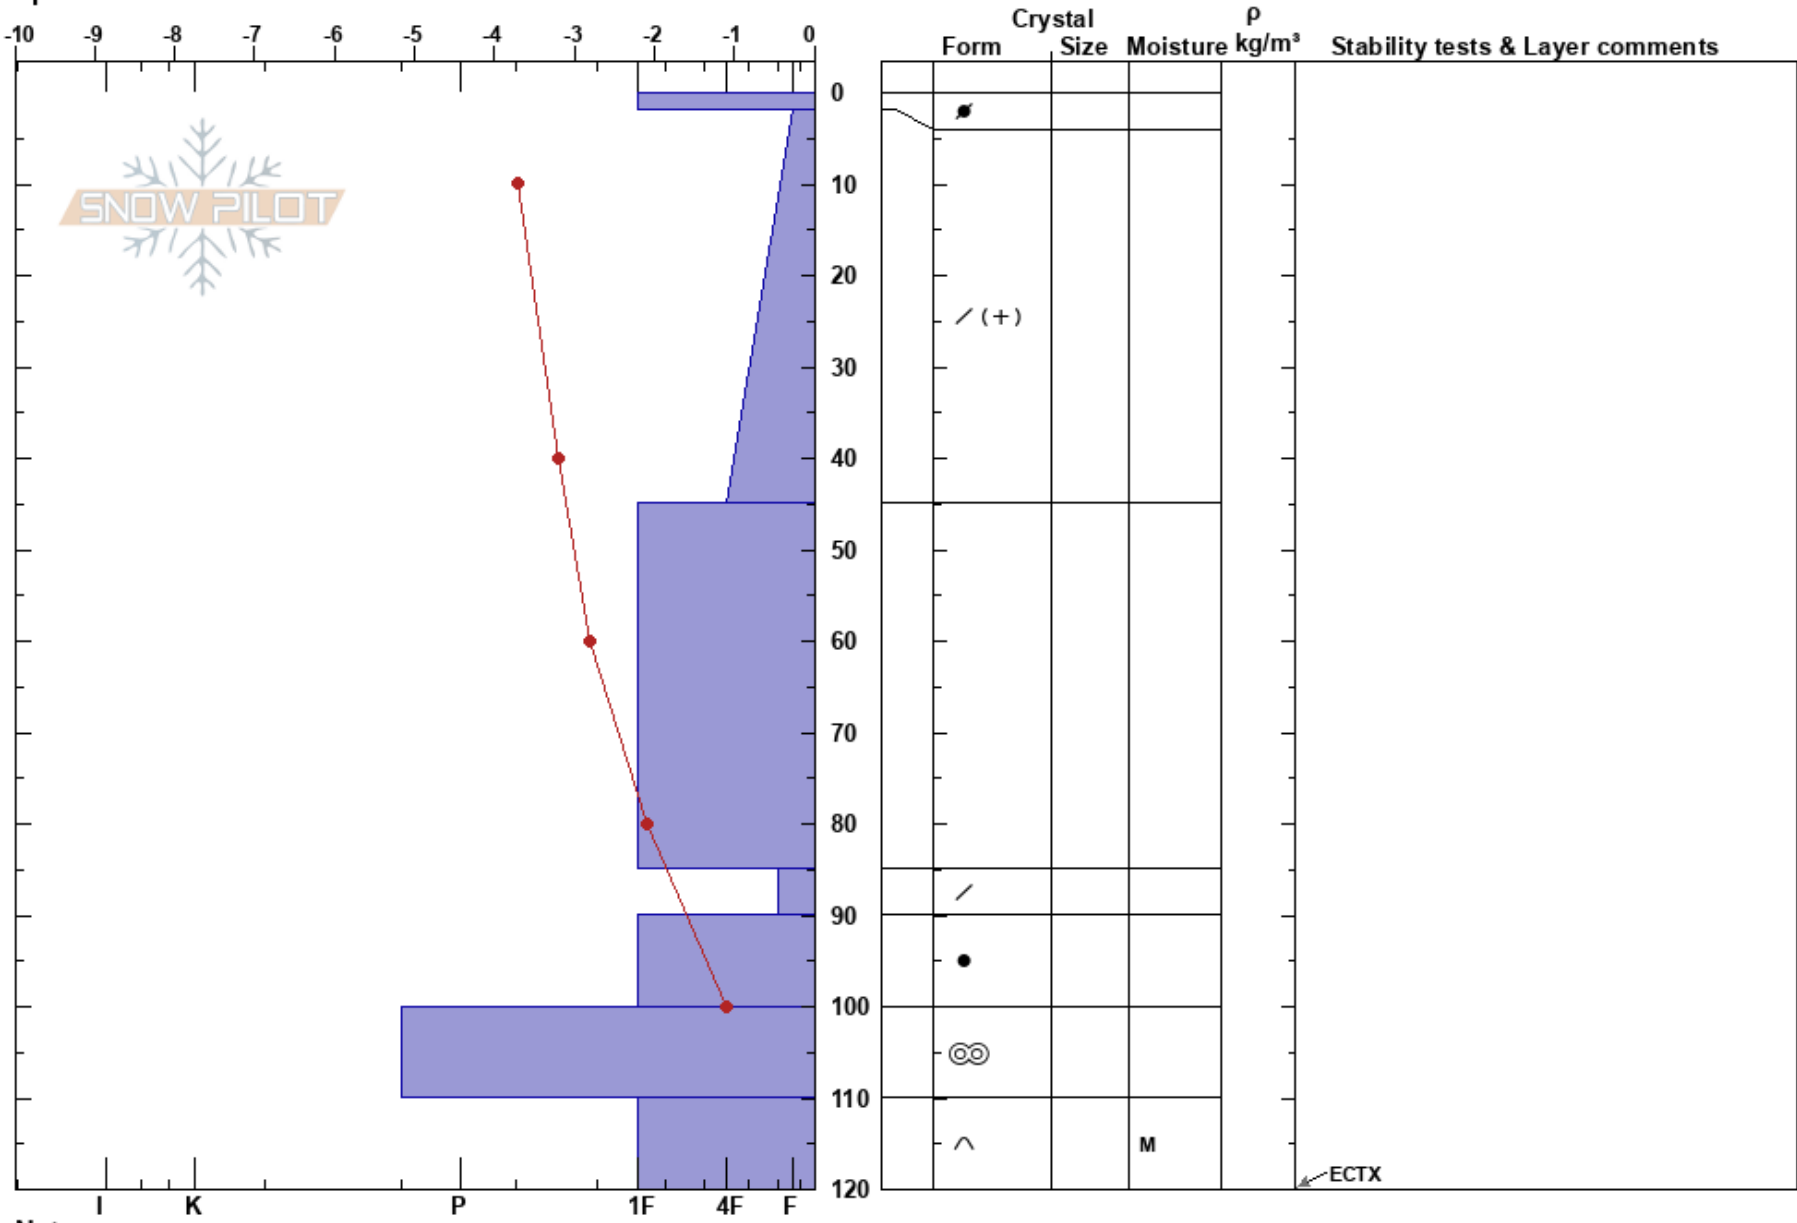

Branten Bommen  
 Snasahögarna  
 Sweden  
 Elevation: 680 m  
 Aspect: NE  
 Specifics:

Karin Trolin  
 18/12/2024 - 12:30  
 Co-ord: 63.24541N, 12.42500E  
 Slope Angle: 35°  
 Wind Loading: yes

Stability: HS:125  
 Air Temperature: -3°C  
 Sky Cover: X  
 Precipitation: S1  
 Wind: S Strong

PF:40  
 PS:20

Notes: grävde vid en brant nära vägen för att det var det mest rimliga denna dag.