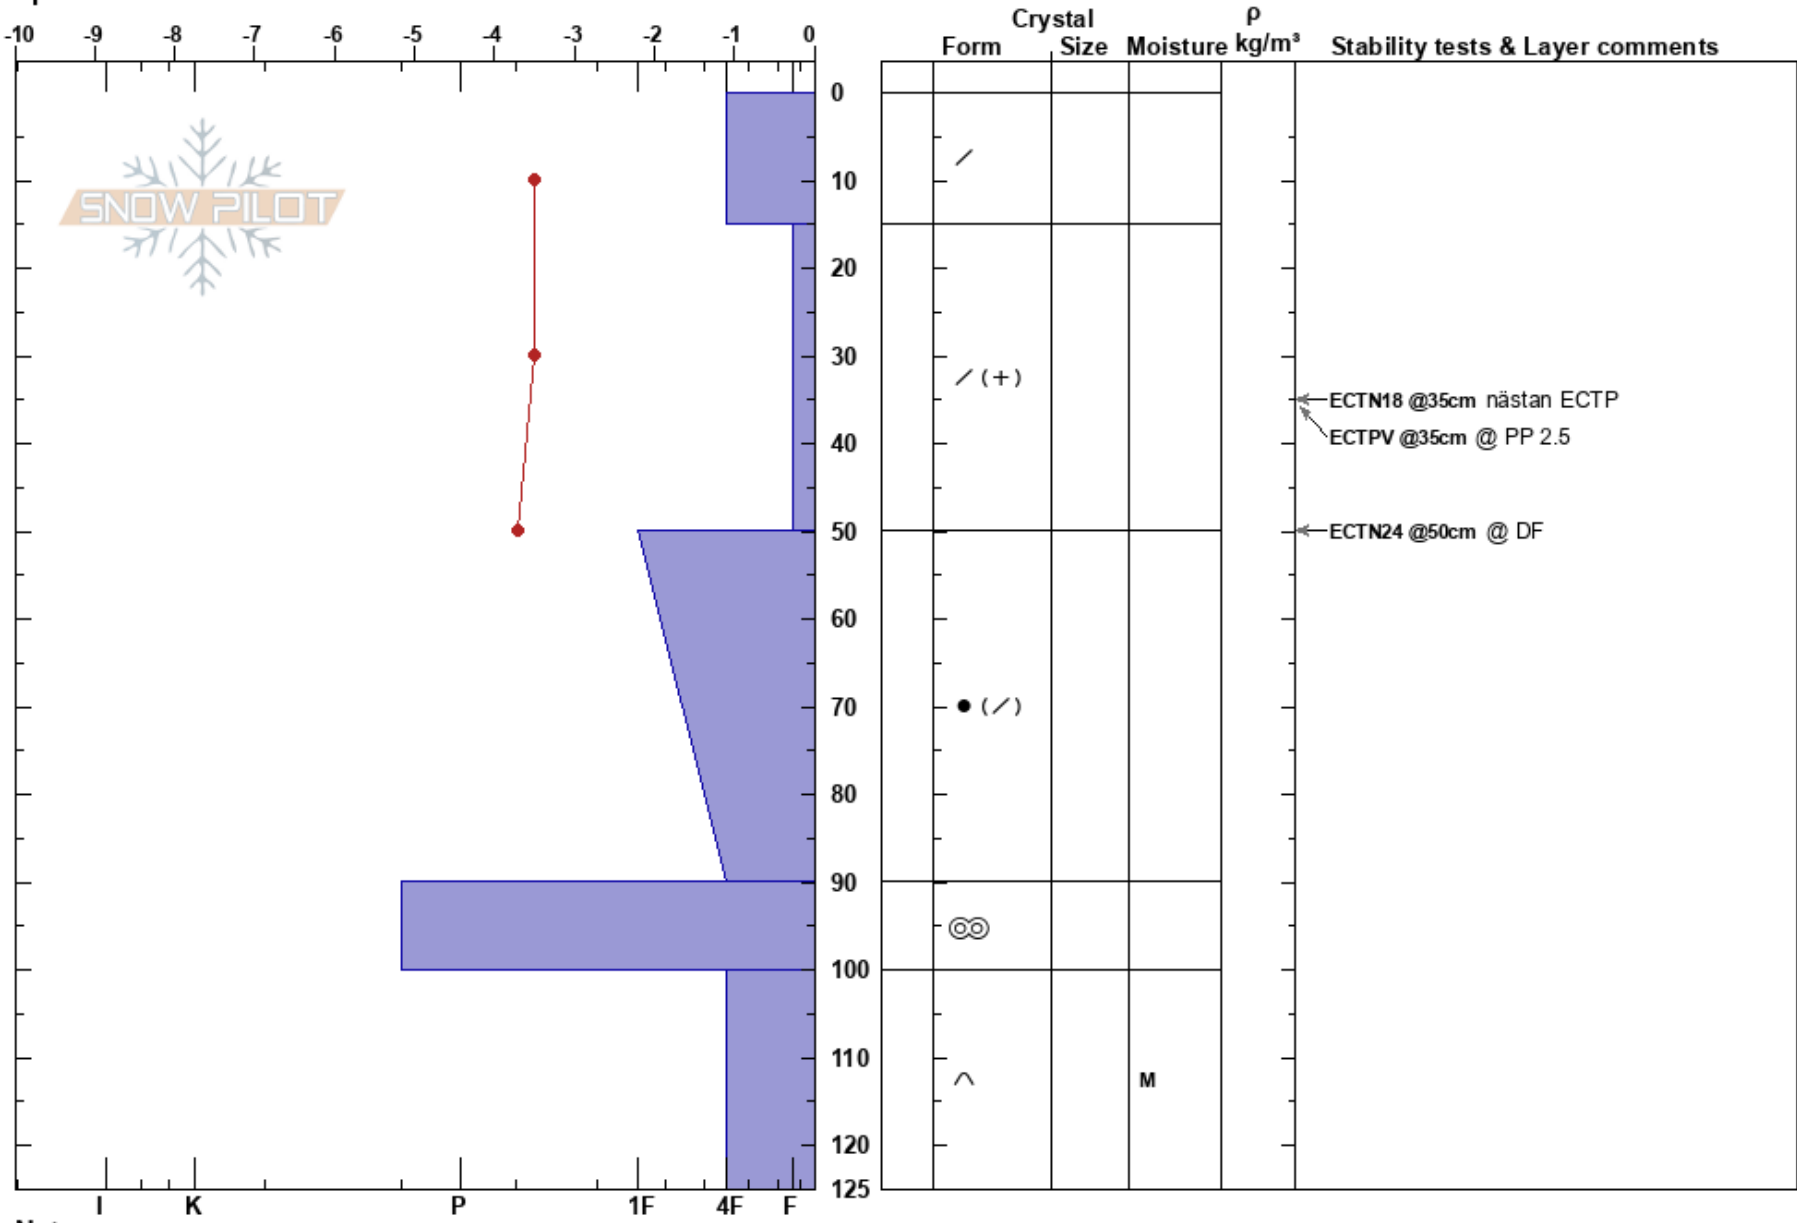

Kullen Snasa
 Snasahögarna
 Sweden
 Elevation: 700 m
 Aspect: N
 Specifics:

Karin Trolin
 18/12/2024 - 12:00
 Co-ord: 63.23432N, 12.41338E
 Slope Angle: 22°
 Wind Loading: yes

Stability:
 Air Temperature: -3.5°C
 Sky Cover: X
 Precipitation: S1
 Wind: SW Strong

HS:125
 PF:30
 PS:15

Layer Notes:

Notes: grävde bakom en liten kulle i lå för vinden.