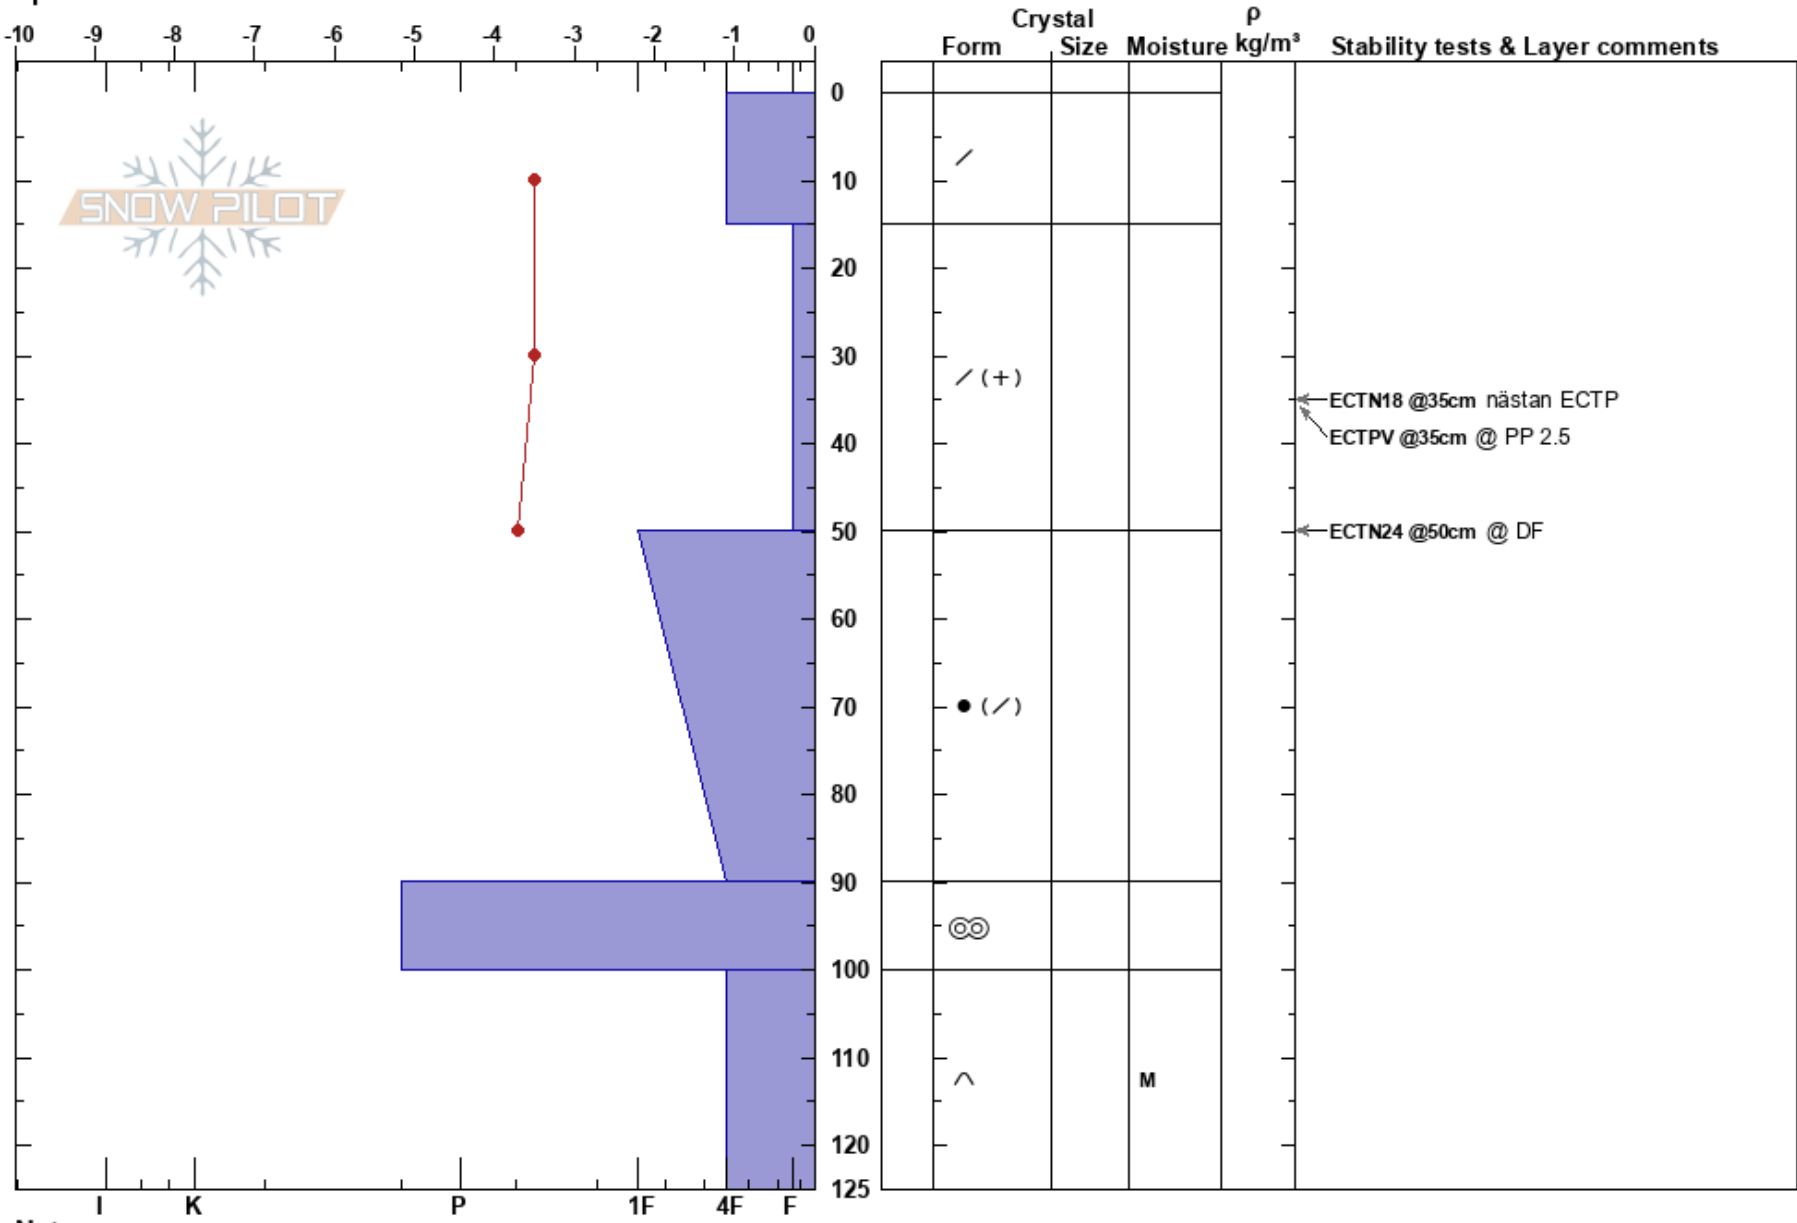

Kullen Snasa  
 Snasahögarna  
 Sweden  
 Elevation: 700 m  
 Aspect: N  
 Specifics:

Karin Trolin  
 18/12/2024 - 12:00  
 Co-ord: 63.23432N, 12.41338E  
 Slope Angle: 22°  
 Wind Loading: yes

Stability: HS:125  
 Air Temperature: -3.5°C PF:30  
 Sky Cover: X PS:15  
 Precipitation: S1  
 Wind: SW Strong

Layer Notes:

Notes: grävde bakom en liten kulle i lå för vinden.