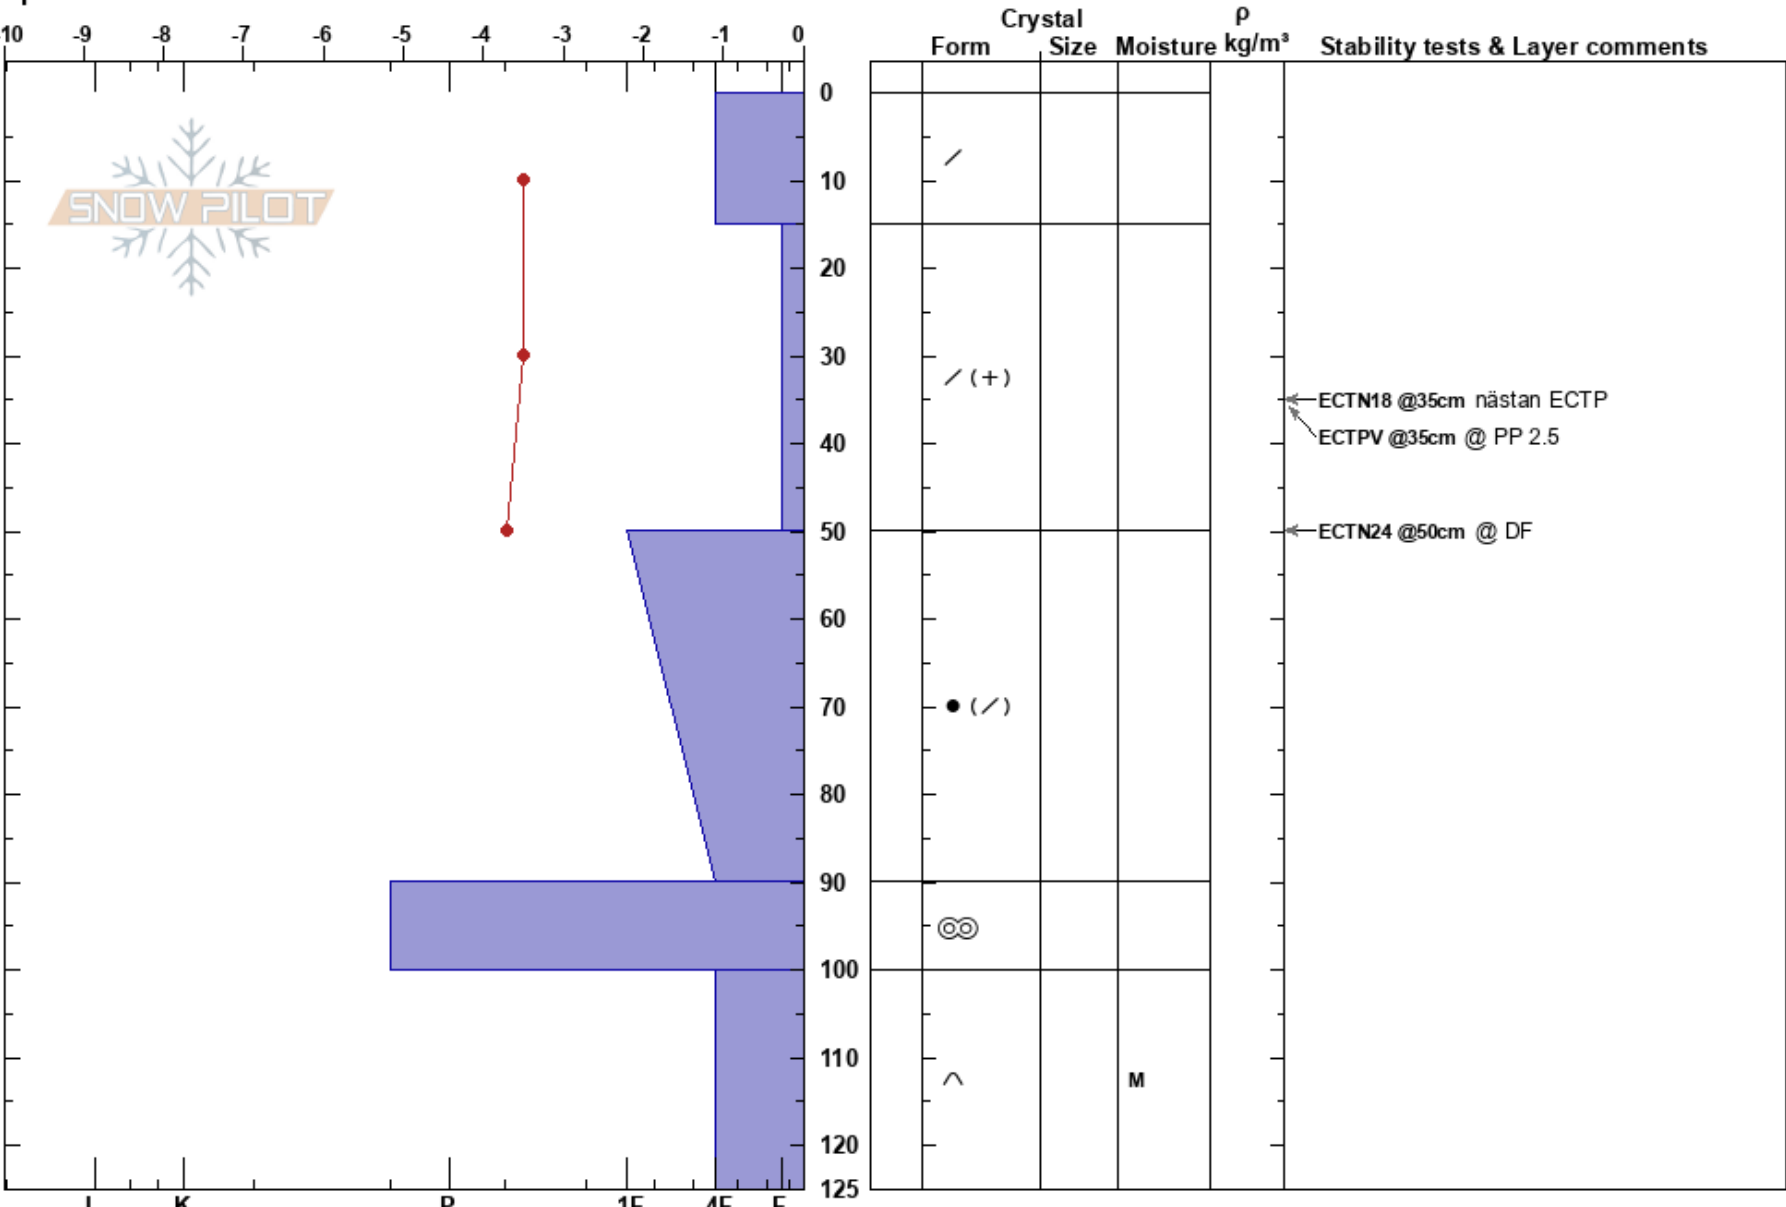

Kullen Snasa
 Snasahögarna
 Sweden
 Elevation: 700 m
 Aspect: N
 Specifics:

Karin Trolin
 18/12/2024 - 12:00
 Co-ord: 63.23432N, 12.41338E
 Slope Angle: 22°
 Wind Loading: yes

Stability:
 Air Temperature: -3.5°C
 Sky Cover: X
 Precipitation: S1
 Wind: SW Strong

HS:125

PF:30
 PS:15

Layer Notes:

Notes: grävde bakom en liten kulle i lå för vinden.