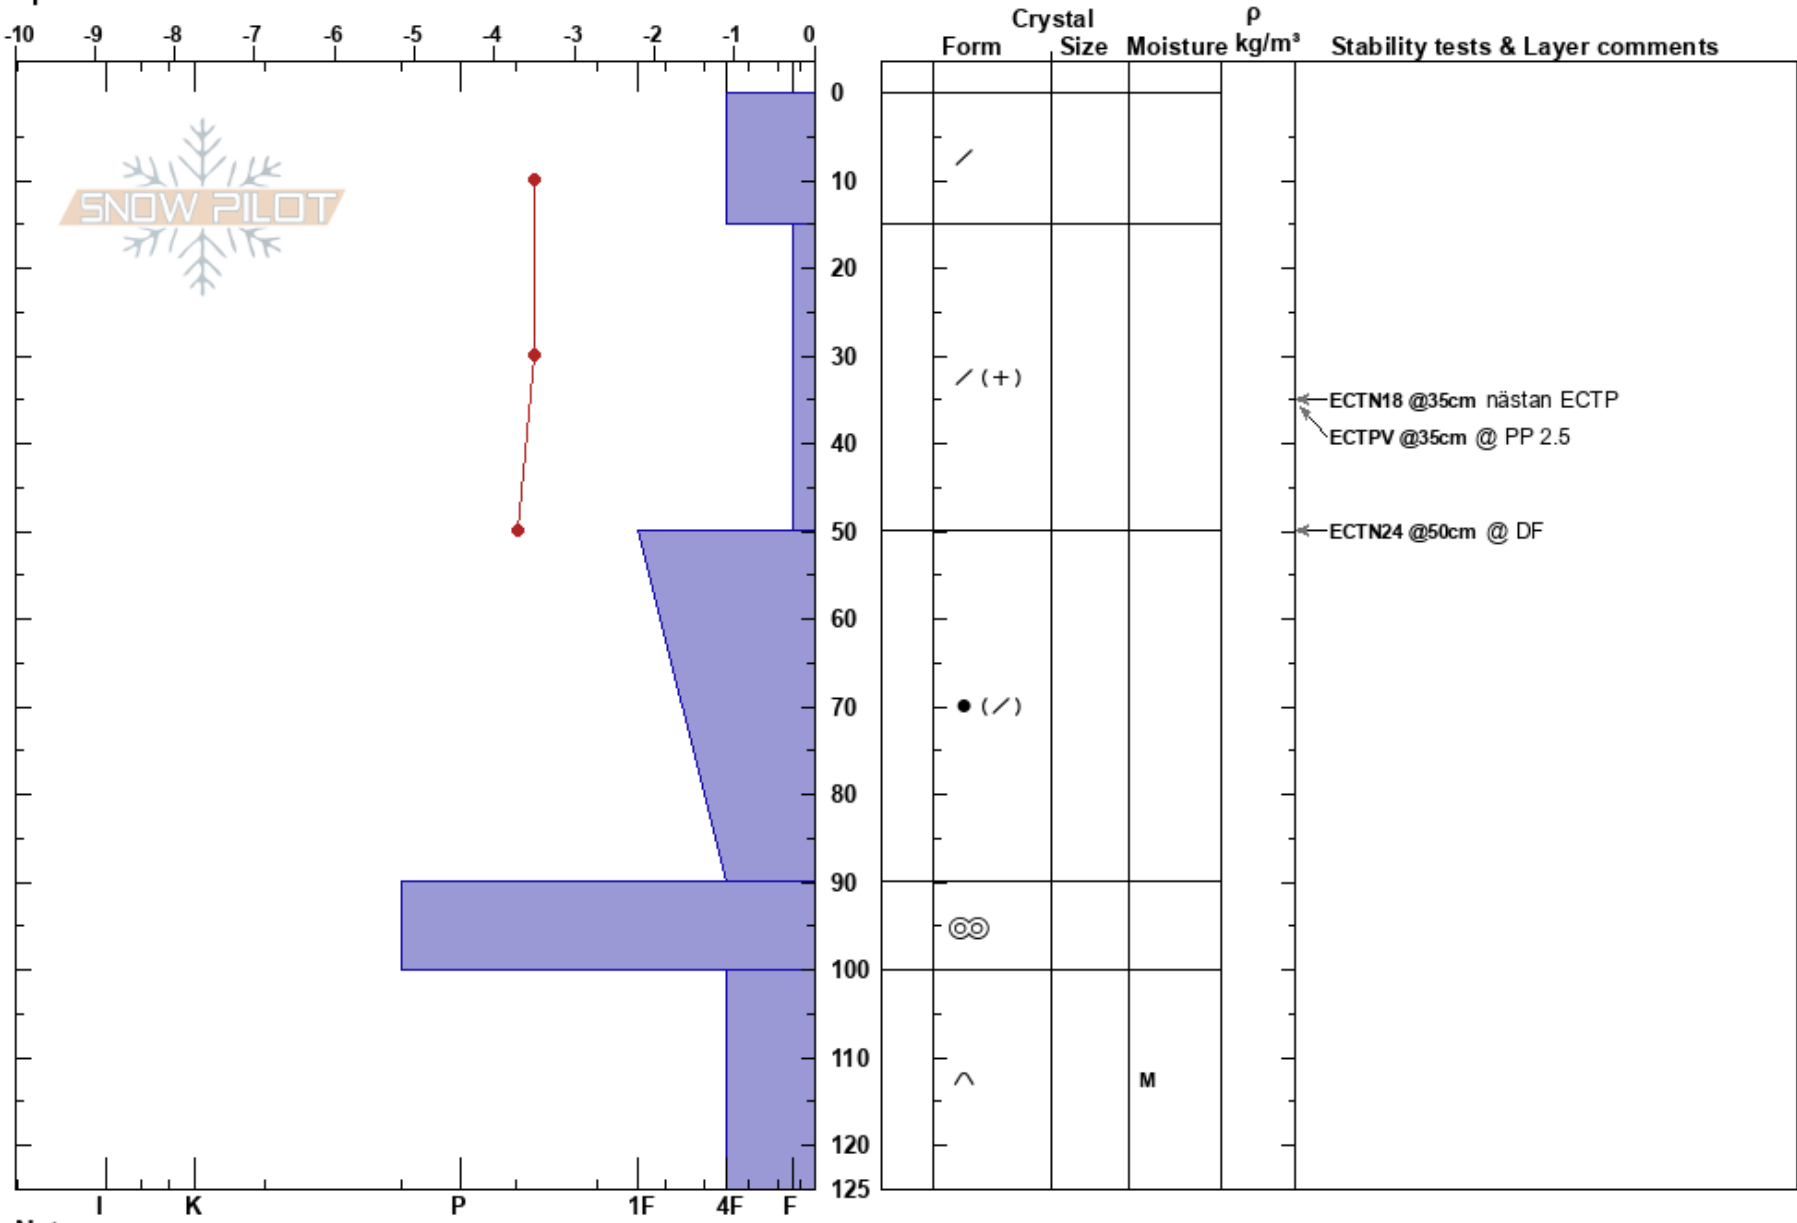

Kullen Snasa
 Snasahögarna
 Sweden
 Elevation: 700 m
 Aspect: N
 Specifics:

Karin Trolin
 18/12/2024 - 12:00
 Co-ord: 63.23432N, 12.41338E
 Slope Angle: 22°
 Wind Loading: yes

Stability: HS:125
 Air Temperature: -3.5°C PF:30
 Sky Cover: X PS:15
 Precipitation: S1
 Wind: SW Strong

Layer Notes:

Notes: grävde bakom en liten kulle i lå för vinden.