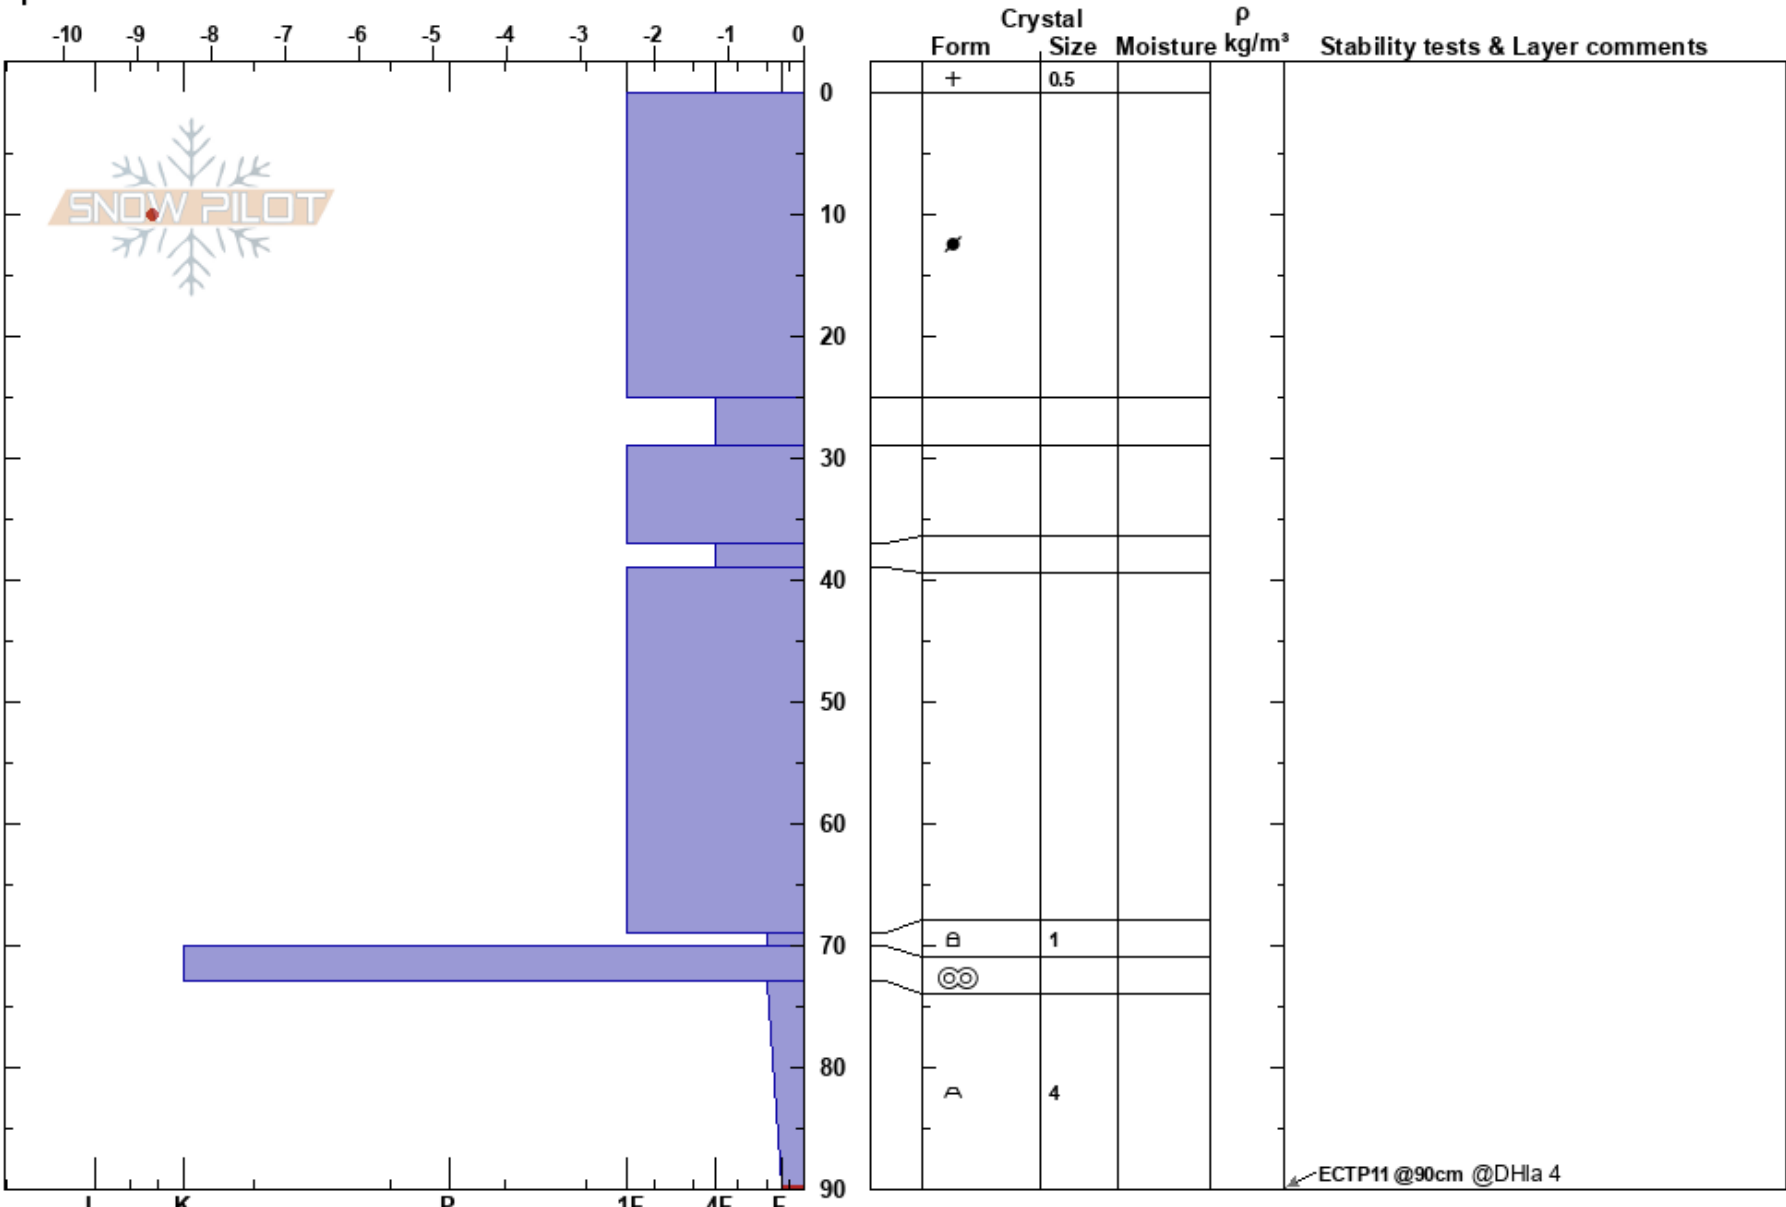

Kronienvallie TL
 Grönfjället
 Sweden
Elevation: 750 m
Aspect: NE
Specifics:

Stefan Lundin
 18/12/2024 - 11:30
Co-ord: 65.28868N, 15.65715E
Slope Angle: 31°
Wind Loading: no

Stability:
Air Temperature: -9°C
Sky Cover: OVC
Precipitation: S-1
Wind: SE Light Breeze

HS:90
Layer Notes:
 73-90cm: Problematic layer

Notes: Nordostvärd läformation vid trädgräns.

ECTP11 @90cm @DHla 4